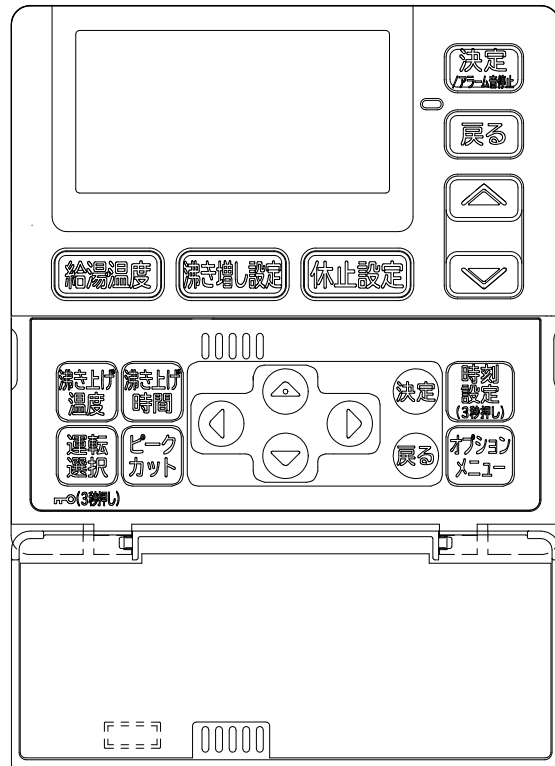

BB0047593

業務用エコキュート用リモコン

付属品

部品名	個数	備考
木ネジ	2	φ3.5×25
固定板	2	

設置の注意事項

- ①屋外には設置しないでください。
- ②リモコンに水がかかる場所には設置しないでください。
- ③結露の発生するような高湿な場所や、高温になる場所には設置しないでください。
- ④周囲温度が-10℃～43℃の場所に設置してください。

リモコン固定穴位置

SIGNATURE		DATE	PROJECTION	SCALE	TITLE	CAD
DWN.	M. Osodo	2014-10-17	Hitachi Global Life Solutions Inc. Tokyo Japan	NTS	RHKR-EG2 構造・寸法図	
CHKD.	S. Katagiri	2014-10-17			TOCHIGI DWG. No.	REGD. REGD 2014 1017
APPD.	S. Katagiri	2014-10-17			3YAA BB0047593	