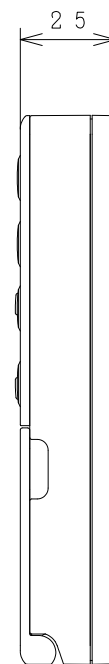

BB0047593

業務用エコキュート用リモコン

付属品

部品名	個数	備考
木ネジ	2	φ3.5×25
固定板	2	

設置の注意事項

- ①屋外には設置しないでください。
- ②リモコンに水がかかる場所には設置しないでください。
- ③結露の発生するような高湿な場所や、高温になる場所には設置しないでください。
- ④周囲温度が-10℃～43℃の場所に設置してください。

リモコン固定穴位置

SIGNATURE		DATE	PROJECTION	SCALE	TITLE	CAD
DWN.	M. Osodo	2014-10-17	Hitachi Global Life Solutions Inc. Tokyo Japan	NTS	RHKR-EG2 構造・寸法図	
CHKD.	S. Katagiri	2014-10-17			TOCHIGI DWG. No.	REGD. REGD 2014 1017
APPD.	S. Katagiri	2014-10-17			3YAA BB0047593	