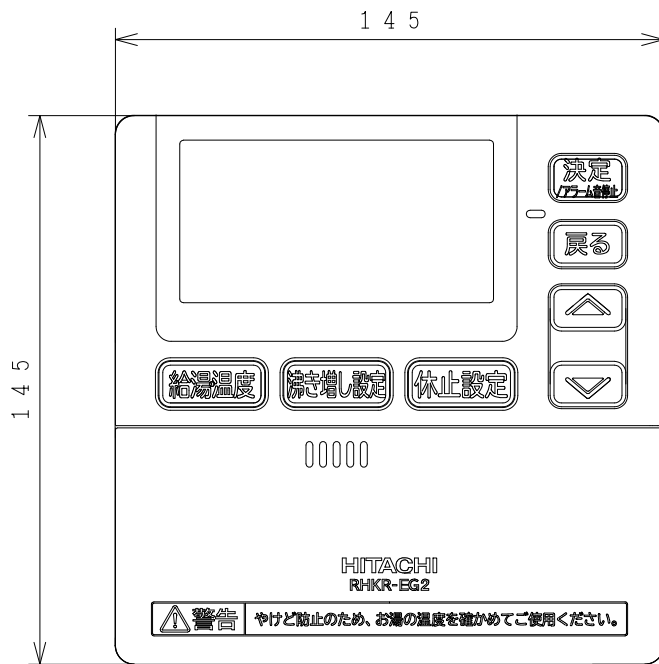

BB0047593

業務用エコキュート用リモコン

付属品

部品名	個数	備考
木ネジ	2	φ3.5×25
固定板	2	

設置の注意事項

- ①屋外には設置しないでください。
- ②リモコンに水がかかる場所には設置しないでください。
- ③結露の発生するような高湿な場所や、高温になる場所には設置しないでください。
- ④周囲温度が-10℃～43℃の場所に設置してください。

リモコン固定穴位置

SIGNATURE		DATE	PROJECTION	SCALE	TITLE	CAD
DWN.	M. Osodo	2014-10-17	Hitachi Global Life Solutions Inc. Tokyo Japan	NTS	RHKR-EG2 構造・寸法図	
CHKD.	S. Katagiri	2014-10-17			TOCHIGI DWG. No.	REGD. REGD 2014 1017
APPD.	S. Katagiri	2014-10-17			3YAA BB0047593	