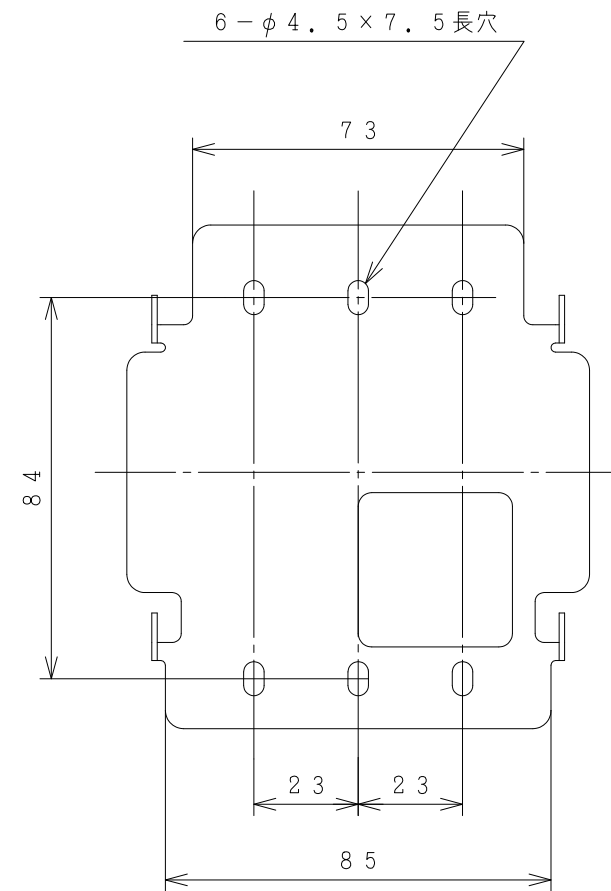

BB0047593

業務用エコキュート用リモコン

付属品

部品名	個数	備考
木ネジ	2	φ3.5×25
固定板	2	

設置の注意事項

- ①屋外には設置しないでください。
- ②リモコンに水がかかる場所には設置しないでください。
- ③結露の発生するような高湿な場所や、高温になる場所には設置しないでください。
- ④周囲温度が-10℃～43℃の場所に設置してください。

リモコン固定穴位置

SIGNATURE		DATE	PROJECTION	SCALE	TITLE	CAD
DWN.	M. Osodo	2014-10-17	Hitachi Global Life Solutions Inc. Tokyo Japan	NTS	RHKR-EG2 構造・寸法図	
CHKD.	S. Katagiri	2014-10-17			TOCHIGI DWG. No.	REGD. REGD 2014 1017
APPD.	S. Katagiri	2014-10-17			3YAA BB0047593	