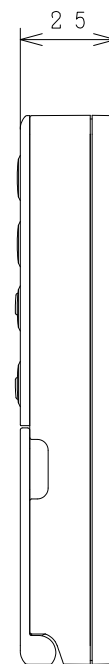

BB0047592

業務用エコキュート用リモコン

付属品

部品名	個数	備考
木ネジ	2	φ3.5×25
固定板	2	

設置の注意事項

- ①屋外には設置しないでください。
- ②リモコンに水がかかる場所には設置しないでください。
- ③結露の発生するような高湿な場所や、高温になる場所には設置しないでください。
- ④周囲温度が-10℃～43℃の場所に設置してください。

リモコン固定穴位置

SIGNATURE		DATE	PROJECTION	SCALE	TITLE	REGD. REGD 2014 1017
DWN.	M. Osodo	2014-10-17		NTS	RHKR-EG1 構造・寸法図	
CHKD.	S. Katagiri	2014-10-17	Hitachi Global Life Solutions Inc. Tokyo Japan		TOCHIGI DWG. No.	3YAA BB0047592
APPD.	S. Katagiri	2014-10-17				