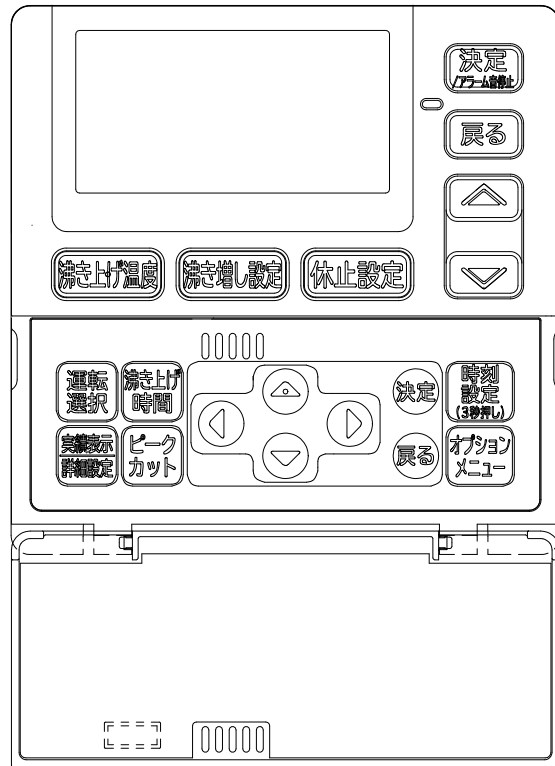

BB0047592

業務用エコキュート用リモコン

付属品

部品名	個数	備考
木ネジ	2	φ3.5×25
固定板	2	

設置の注意事項

- ①屋外には設置しないでください。
- ②リモコンに水がかかる場所には設置しないでください。
- ③結露の発生するような高湿な場所や、高温になる場所には設置しないでください。
- ④周囲温度が-10℃～43℃の場所に設置してください。

リモコン固定穴位置

SIGNATURE		DATE	PROJECTION	SCALE	TITLE	REGD. REGD 2014 1017
DWN.	M. Osodo	2014-10-17		NTS	RHKR-EG1 構造・寸法図	
CHKD.	S. Katagiri	2014-10-17	Hitachi Global Life Solutions Inc. Tokyo Japan		TOCHIGI DWG. No.	3YAA BB0047592
APPD.	S. Katagiri	2014-10-17				