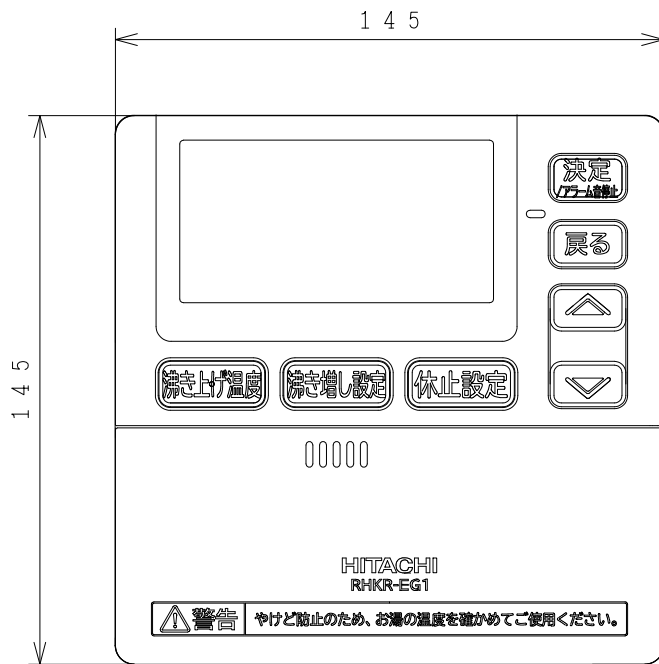

BB0047592

業務用エコキュート用リモコン

付属品

部品名	個数	備考
木ネジ	2	φ3.5×25
固定板	2	

設置の注意事項

- ①屋外には設置しないでください。
- ②リモコンに水がかかる場所には設置しないでください。
- ③結露の発生するような高湿な場所や、高温になる場所には設置しないでください。
- ④周囲温度が-10℃～43℃の場所に設置してください。

リモコン固定穴位置

SIGNATURE		DATE	PROJECTION	SCALE	TITLE	REGD. REGD 2014 1017
DWN.	M. Osodo	2014-10-17		NTS	RHKR-EG1 構造・寸法図	
CHKD.	S. Katagiri	2014-10-17	Hitachi Global Life Solutions Inc. Tokyo Japan		TOCHIGI DWG. No.	3YAA BB0047592
APPD.	S. Katagiri	2014-10-17				