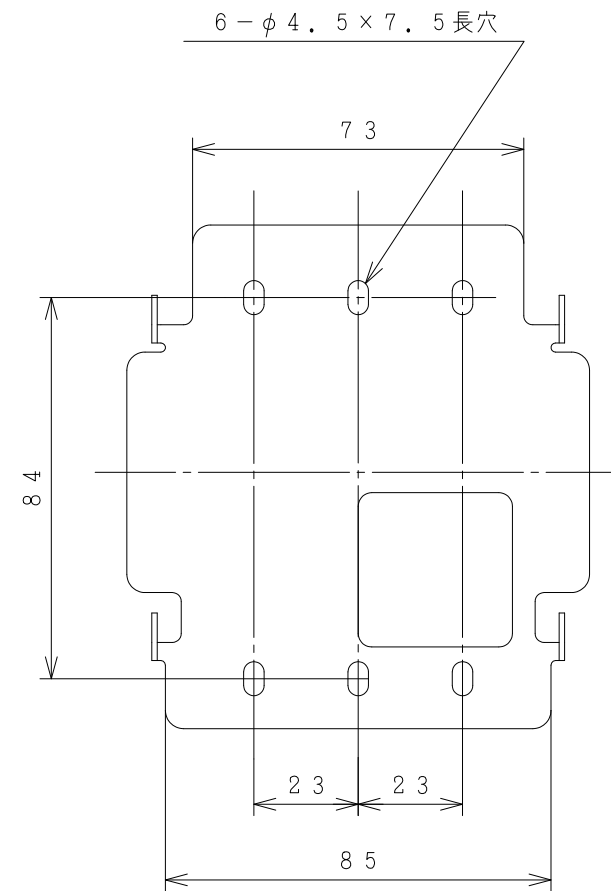

BB0047592

業務用エコキュート用リモコン

付属品

部品名	個数	備考
木ネジ	2	φ3.5×25
固定板	2	

設置の注意事項

- ①屋外には設置しないでください。
- ②リモコンに水がかかる場所には設置しないでください。
- ③結露の発生するような高湿な場所や、高温になる場所には設置しないでください。
- ④周囲温度が-10℃～43℃の場所に設置してください。

リモコン固定穴位置

SIGNATURE		DATE	PROJECTION	SCALE	TITLE	REGD. REGD 2014 1017
DWN.	M. Osodo	2014-10-17		NTS	RHKR-EG1 構造・寸法図	
CHKD.	S. Katagiri	2014-10-17	Hitachi Global Life Solutions Inc. Tokyo Japan		TOCHIGI DWG. No.	3YAA BB0047592
APPD.	S. Katagiri	2014-10-17				