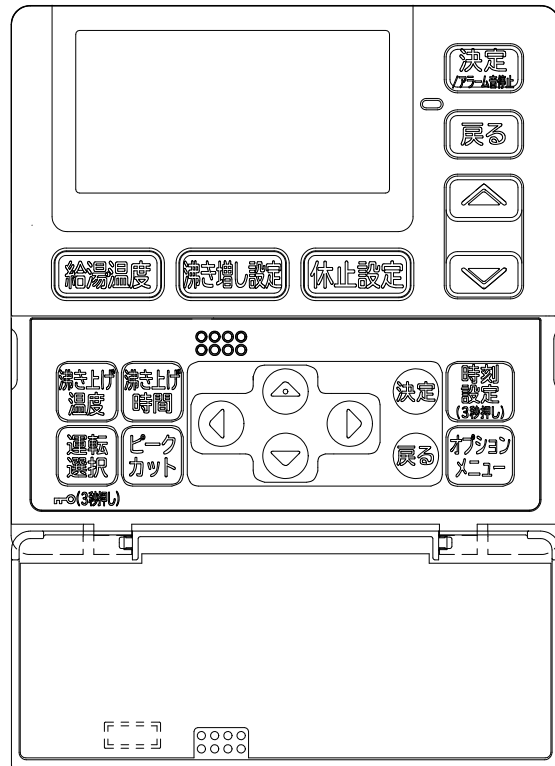

BB0037799

業務用エコキュート用リモコン

付属品

部品名	個数	備考
木ネジ	2	φ3.5×25
固定板	2	

設置の注意事項

- ①屋外には設置しないでください。
- ②リモコンに水がかかる場所には設置しないでください。
- ③結露の発生するような高湿な場所や、高温になる場所には設置しないでください。
- ④周囲温度が-10℃～43℃の場所に設置してください。

リモコン固定穴位置

SIGNATURE		DATE	PROJECTION	SCALE	TITLE	REGD. CAD
DWN.	M. Osodo	2013-03-16		NTS	RHKR-CG1 構造・寸法図	
CHKD.	S. Katagiri	2013-03-16	Hitachi Global Life Solutions Inc. Tokyo Japan		TOCHIGI DWG. No.	REGD. 2013 0316
APPD.	S. Katagiri	2013-03-16			3YAA BB0037799	