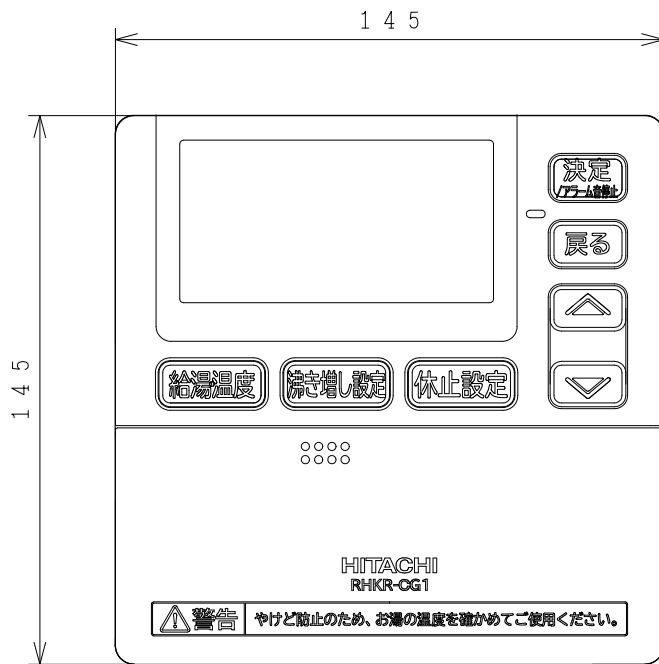

BB0037799

業務用エコキュート用リモコン

付属品

部品名	個数	備考
木ネジ	2	φ3.5×25
固定板	2	

設置の注意事項

- ①屋外には設置しないでください。
- ②リモコンに水がかかる場所には設置しないでください。
- ③結露の発生するような高湿な場所や、高温になる場所には設置しないでください。
- ④周囲温度が-10℃～43℃の場所に設置してください。

リモコン固定穴位置

SIGNATURE		DATE	PROJECTION	SCALE	TITLE	REGD. CAD
DWN.	M. Osodo	2013-03-16		NTS	RHKR-CG1 構造・寸法図	
CHKD.	S. Katagiri	2013-03-16	Hitachi Global Life Solutions Inc. Tokyo Japan		TOCHIGI DWG. No.	REGD. 2013 0316
APPD.	S. Katagiri	2013-03-16			3YAA BB0037799	