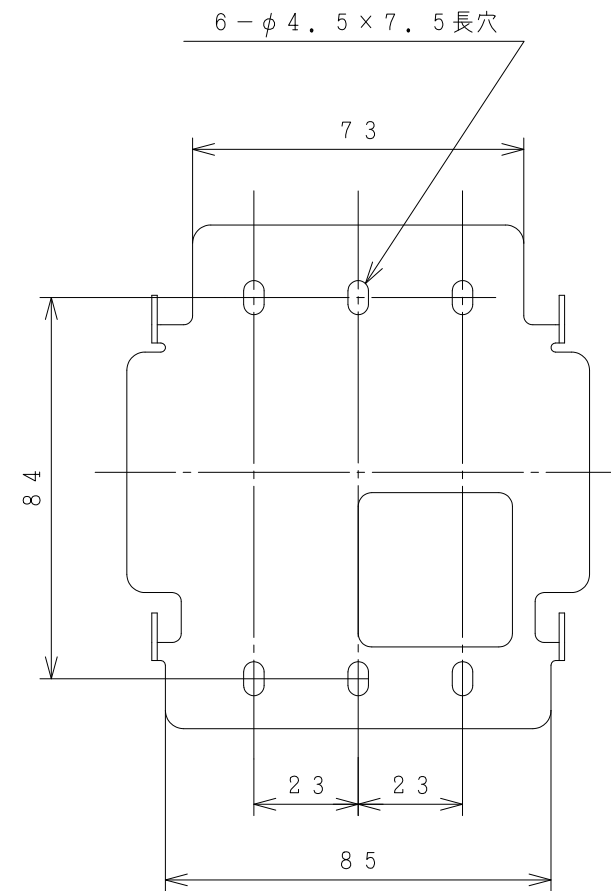

BB0037799

業務用エコキュート用リモコン

付属品

部品名	個数	備考
木ネジ	2	φ3.5×25
固定板	2	

設置の注意事項

- ①屋外には設置しないでください。
- ②リモコンに水がかかる場所には設置しないでください。
- ③結露の発生するような高湿な場所や、高温になる場所には設置しないでください。
- ④周囲温度が-10℃～43℃の場所に設置してください。

リモコン固定穴位置

SIGNATURE		DATE	PROJECTION	SCALE	TITLE	REGD. CAD
DWN.	M. Osodo	2013-03-16		NTS	RHKR-CG1 構造・寸法図	
CHKD.	S. Katagiri	2013-03-16	Hitachi Global Life Solutions Inc. Tokyo Japan		TOCHIGI DWG. No.	REGD. 2013 0316
APPD.	S. Katagiri	2013-03-16			3YAA BB0037799	