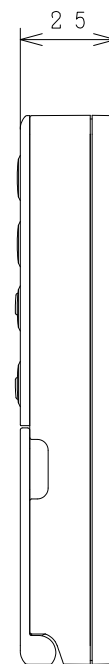

BB0037799

業務用エコキュート用リモコン

付属品

部品名	個数	備考
木ネジ	2	φ3.5×25
固定板	2	

設置の注意事項

- ①屋外には設置しないでください。
- ②リモコンに水がかかる場所には設置しないでください。
- ③結露の発生するような高湿な場所や、高温になる場所には設置しないでください。
- ④周囲温度が-10℃～43℃の場所に設置してください。

リモコン固定穴位置

SIGNATURE		DATE	PROJECTION	SCALE	TITLE	REGD. CAD
DWN.	M. Osodo	2013-03-16		NTS	RHKR-CG1 構造・寸法図	
CHKD.	S. Katagiri	2013-03-16	Hitachi Global Life Solutions Inc. Tokyo Japan		TOCHIGI DWG. No.	REGD. 2013 0316
APPD.	S. Katagiri	2013-03-16			3YAA BB0037799	