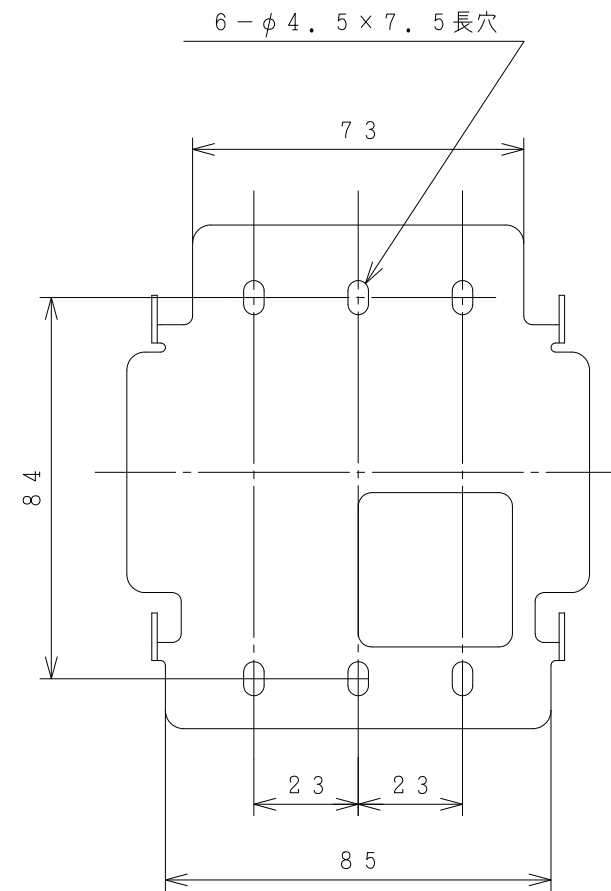

BB0033842

小型業務用エコキュート用リモコン

付属品

部品名	個数	備考
木ネジ	2	φ3.5×25
固定板	2	

設置の注意事項

- ①屋外には設置しないでください。
- ②リモコンに水がかかる場所には設置しないでください。
- ③結露の発生するような高湿な場所や、高温になる場所には設置しないでください。

リモコン固定穴位置

SIGNATURE	DATE	PROJECTION	SCALE	TITLE		
DWN. T. Muraishi	2012-08-01		NTS	RHKR-BG1 構造・寸法図		
CHKD. M. Osodo	2012-08-02			Hitachi Global Life Solutions Inc. Tokyo Japan		TOCHIGI DWG. No.
APPD. S. Katagiri	2012-08-03					3YAA BB0033842
				REGD. REGD 2012 0803		