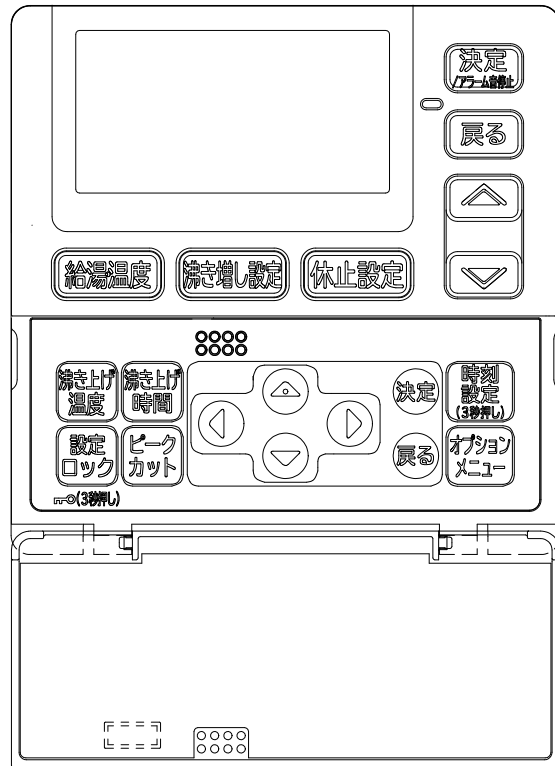

BB0033842

小型業務用エコキュート用リモコン

付属品

部品名	個数	備考
木ネジ	2	φ3.5×25
固定板	2	

設置の注意事項

- ①屋外には設置しないでください。
- ②リモコンに水がかかる場所には設置しないでください。
- ③結露の発生するような高湿な場所や、高温になる場所には設置しないでください。

リモコン固定穴位置

SIGNATURE	DATE	PROJECTION	SCALE	TITLE		
DWN. T. Muraishi	2012-08-01		NTS	RHKR-BG1 構造・寸法図		
CHKD. M. Osodo	2012-08-02			Hitachi Global Life Solutions Inc. Tokyo Japan		TOCHIGI DWG. No.
APPD. S. Katagiri	2012-08-03					3YAA BB0033842
				REGD. REGD 2012 0803		