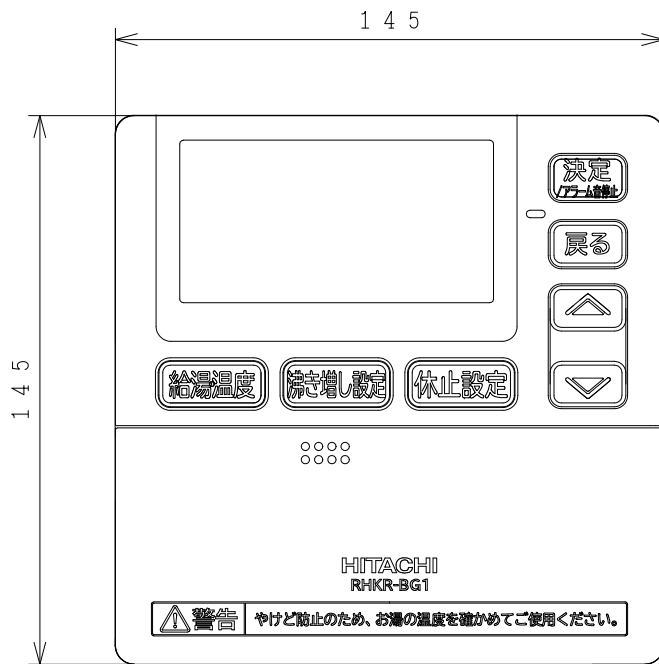

BB0033842

小型業務用エコキュート用リモコン

付属品

部品名	個数	備考
木ネジ	2	φ3.5×25
固定板	2	

設置の注意事項

- ①屋外には設置しないでください。
- ②リモコンに水がかかる場所には設置しないでください。
- ③結露の発生するような高湿な場所や、高温になる場所には設置しないでください。

リモコン固定穴位置

SIGNATURE	DATE	PROJECTION	SCALE	TITLE		
DWN. T. Muraishi	2012-08-01		NTS	RHKR-BG1 構造・寸法図		
CHKD. M. Osodo	2012-08-02			Hitachi Global Life Solutions Inc. Tokyo Japan		TOCHIGI DWG. No.
APPD. S. Katagiri	2012-08-03					3YAA BB0033842
				REGD. REGD 2012 0803		