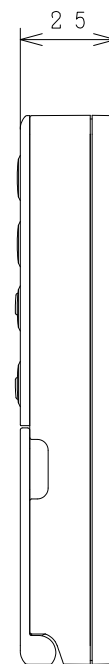

BB0033842

小型業務用エコキュート用リモコン

付属品

部品名	個数	備考
木ネジ	2	φ3.5×25
固定板	2	

設置の注意事項

- ①屋外には設置しないでください。
- ②リモコンに水がかかる場所には設置しないでください。
- ③結露の発生するような高湿な場所や、高温になる場所には設置しないでください。

リモコン固定穴位置

SIGNATURE	DATE	PROJECTION	SCALE	TITLE		
DWN. T. Muraishi	2012-08-01		NTS	RHKR-BG1 構造・寸法図		
CHKD. M. Osodo	2012-08-02			Hitachi Global Life Solutions Inc. Tokyo Japan		TOCHIGI DWG. No.
APPD. S. Katagiri	2012-08-03					3YAA BB0033842
				REGD. REGD 2012 0803		