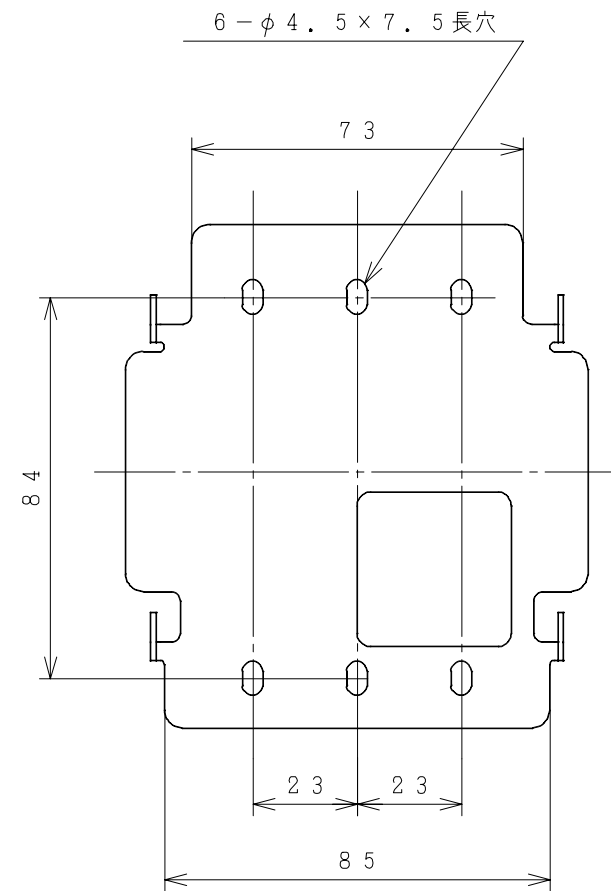

BB0024876

業務用エコキュート用リモコン

付属品

部品名	個数	備考
木ネジ	2	φ3.5×25
固定板	2	

設置の注意事項

- ①屋外には設置しないでください。
- ②リモコンに水がかかる場所には設置しないでください。
- ③結露の発生するような高湿な場所や、高温になる場所には設置しないでください。
- ④周囲温度が-10℃～43℃の場所に設置してください。

リモコン固定穴位置

SIGNATURE		DATE	PROJECTION	SCALE	TITLE
DWN.	T. Muraishi	2010-11-06		NTS	RHKR-AG1 構造・寸法図
CHKD.	S. Katagiri	2010-11-08	Hitachi Appliances, Inc. Tokyo Japan		TOCHIGI DWG. No.
APPD.	S. Katagiri	2010-11-08	3YAA BB0024876		REGD. REGD 2010 1108