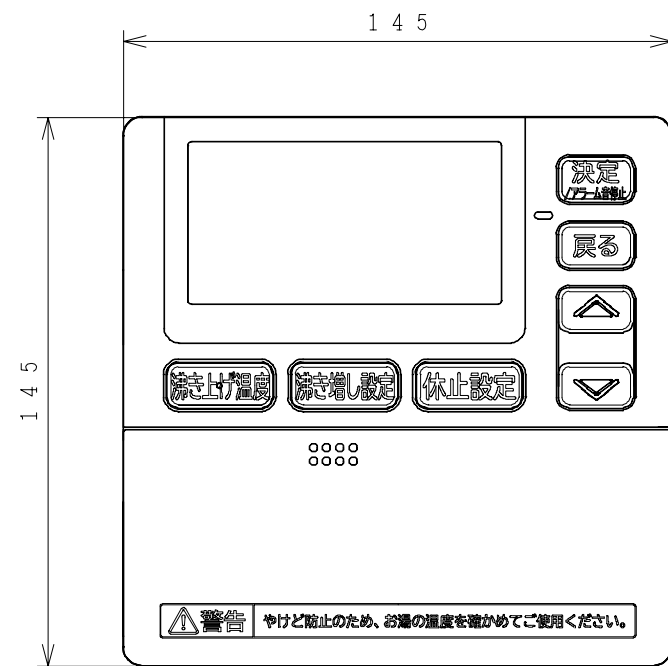

BB0024876

業務用エコキュート用リモコン

付属品

部品名	個数	備考
木ネジ	2	φ3.5×25
固定板	2	

設置の注意事項

- ①屋外には設置しないでください。
- ②リモコンに水がかかる場所には設置しないでください。
- ③結露の発生するような高湿な場所や、高温になる場所には設置しないでください。
- ④周囲温度が-10℃～43℃の場所に設置してください。

リモコン固定穴位置

SIGNATURE		DATE	PROJECTION	SCALE	TITLE
DWN.	T. Muraishi	2010-11-06		NTS	RHKR-AG1 構造・寸法図
CHKD.	S. Katagiri	2010-11-08	Hitachi Appliances, Inc. Tokyo Japan		TOCHIGI DWG. No.
APPD.	S. Katagiri	2010-11-08	3YAA BB0024876		REGD. REGD 2010 1108