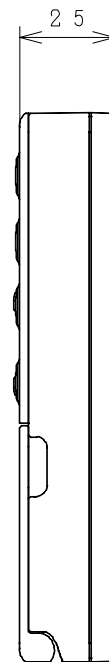

BB0024876

業務用エコキュート用リモコン

付属品

部品名	個数	備考
木ネジ	2	φ3.5×25
固定板	2	

設置の注意事項

- ①屋外には設置しないでください。
- ②リモコンに水がかかる場所には設置しないでください。
- ③結露の発生するような高湿な場所や、高温になる場所には設置しないでください。
- ④周囲温度が-10℃～43℃の場所に設置してください。

リモコン固定穴位置

SIGNATURE		DATE	PROJECTION	SCALE	TITLE
DWN.	T. Muraishi	2010-11-06		NTS	RHKR-AG1 構造・寸法図
CHKD.	S. Katagiri	2010-11-08	Hitachi Appliances, Inc. Tokyo Japan		TOCHIGI DWG. No.
APPD.	S. Katagiri	2010-11-08	3YAA BB0024876		REGD. REGD 2010 1108