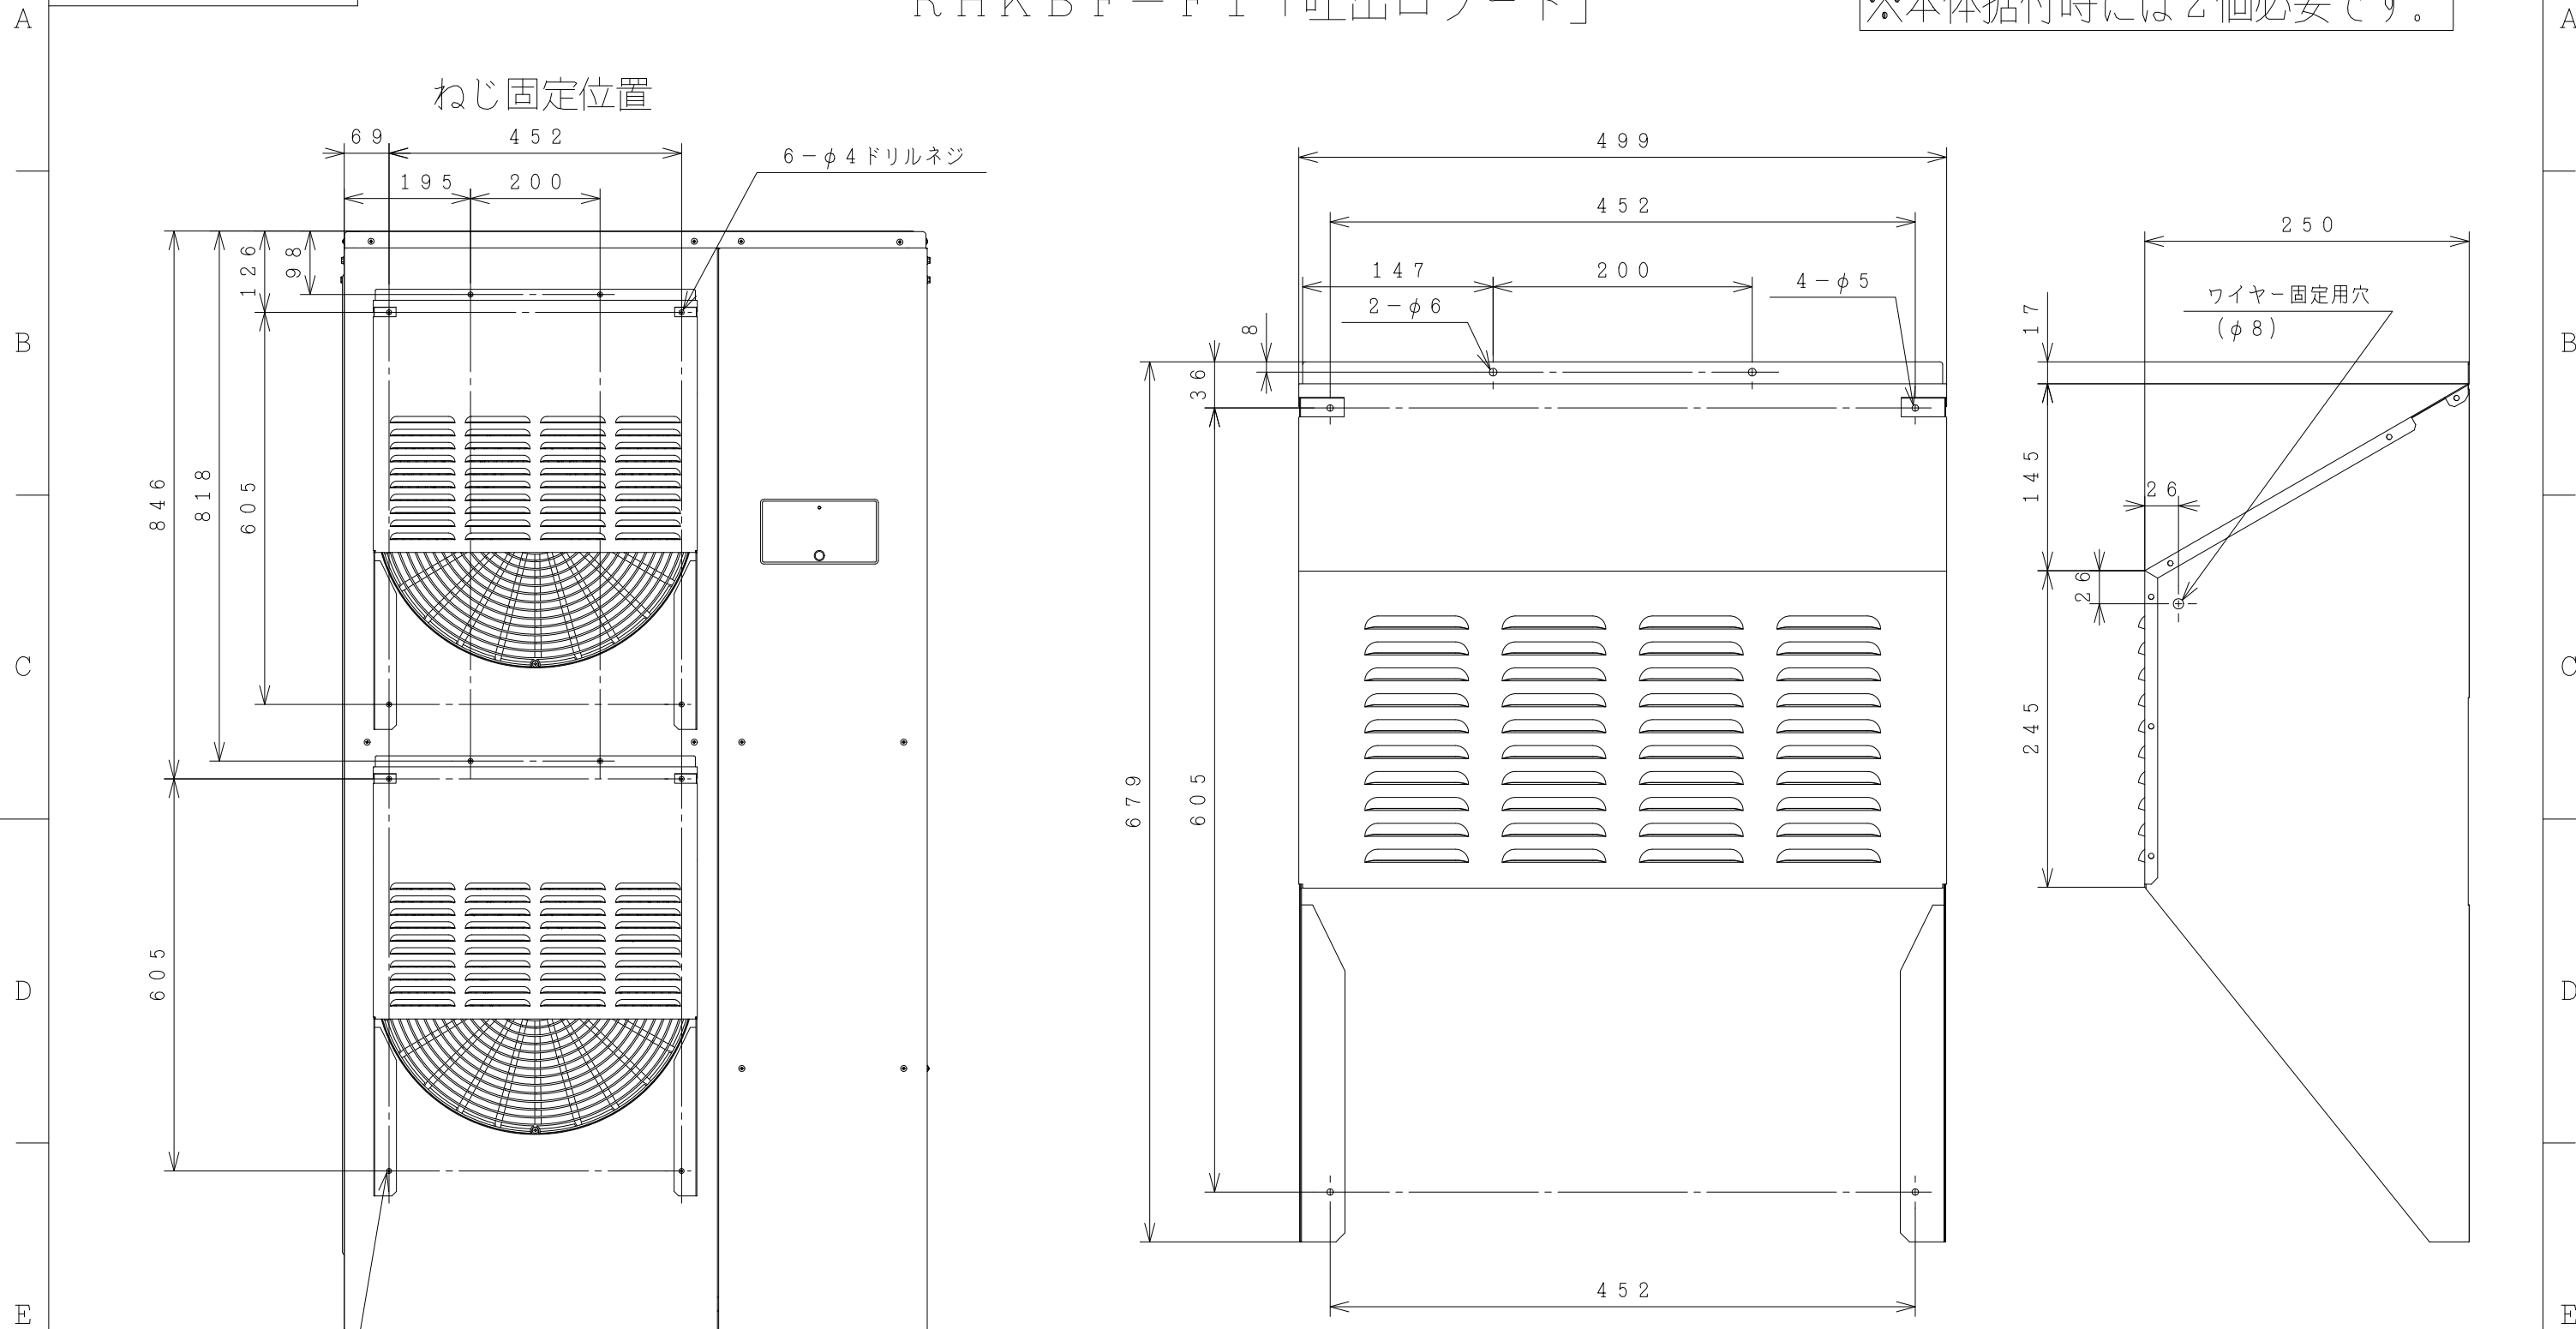

BB0017746

RHKBF-F1 「吐出口フード」

※本体据付時には2個必要です。

6-φ4ドリルネジ

同梱品

部品名	数量
φ4ドリルねじ	8ヶ (予備2ヶ)

吹出口フード

SIGNATURE	DATE	PROJECTION	SCALE	TITLE	
DWN. M. Osodo	2009-03-23		NTS	RHKBF-F1 外形・寸法図	
CHKD. S. Katagiri	2009-03-23			Hitachi Global Life Solutions Inc. Tokyo Japan	TOCHIGI DWG. No.
APPD. S. Katagiri	2009-03-23				3YAA BB0017746