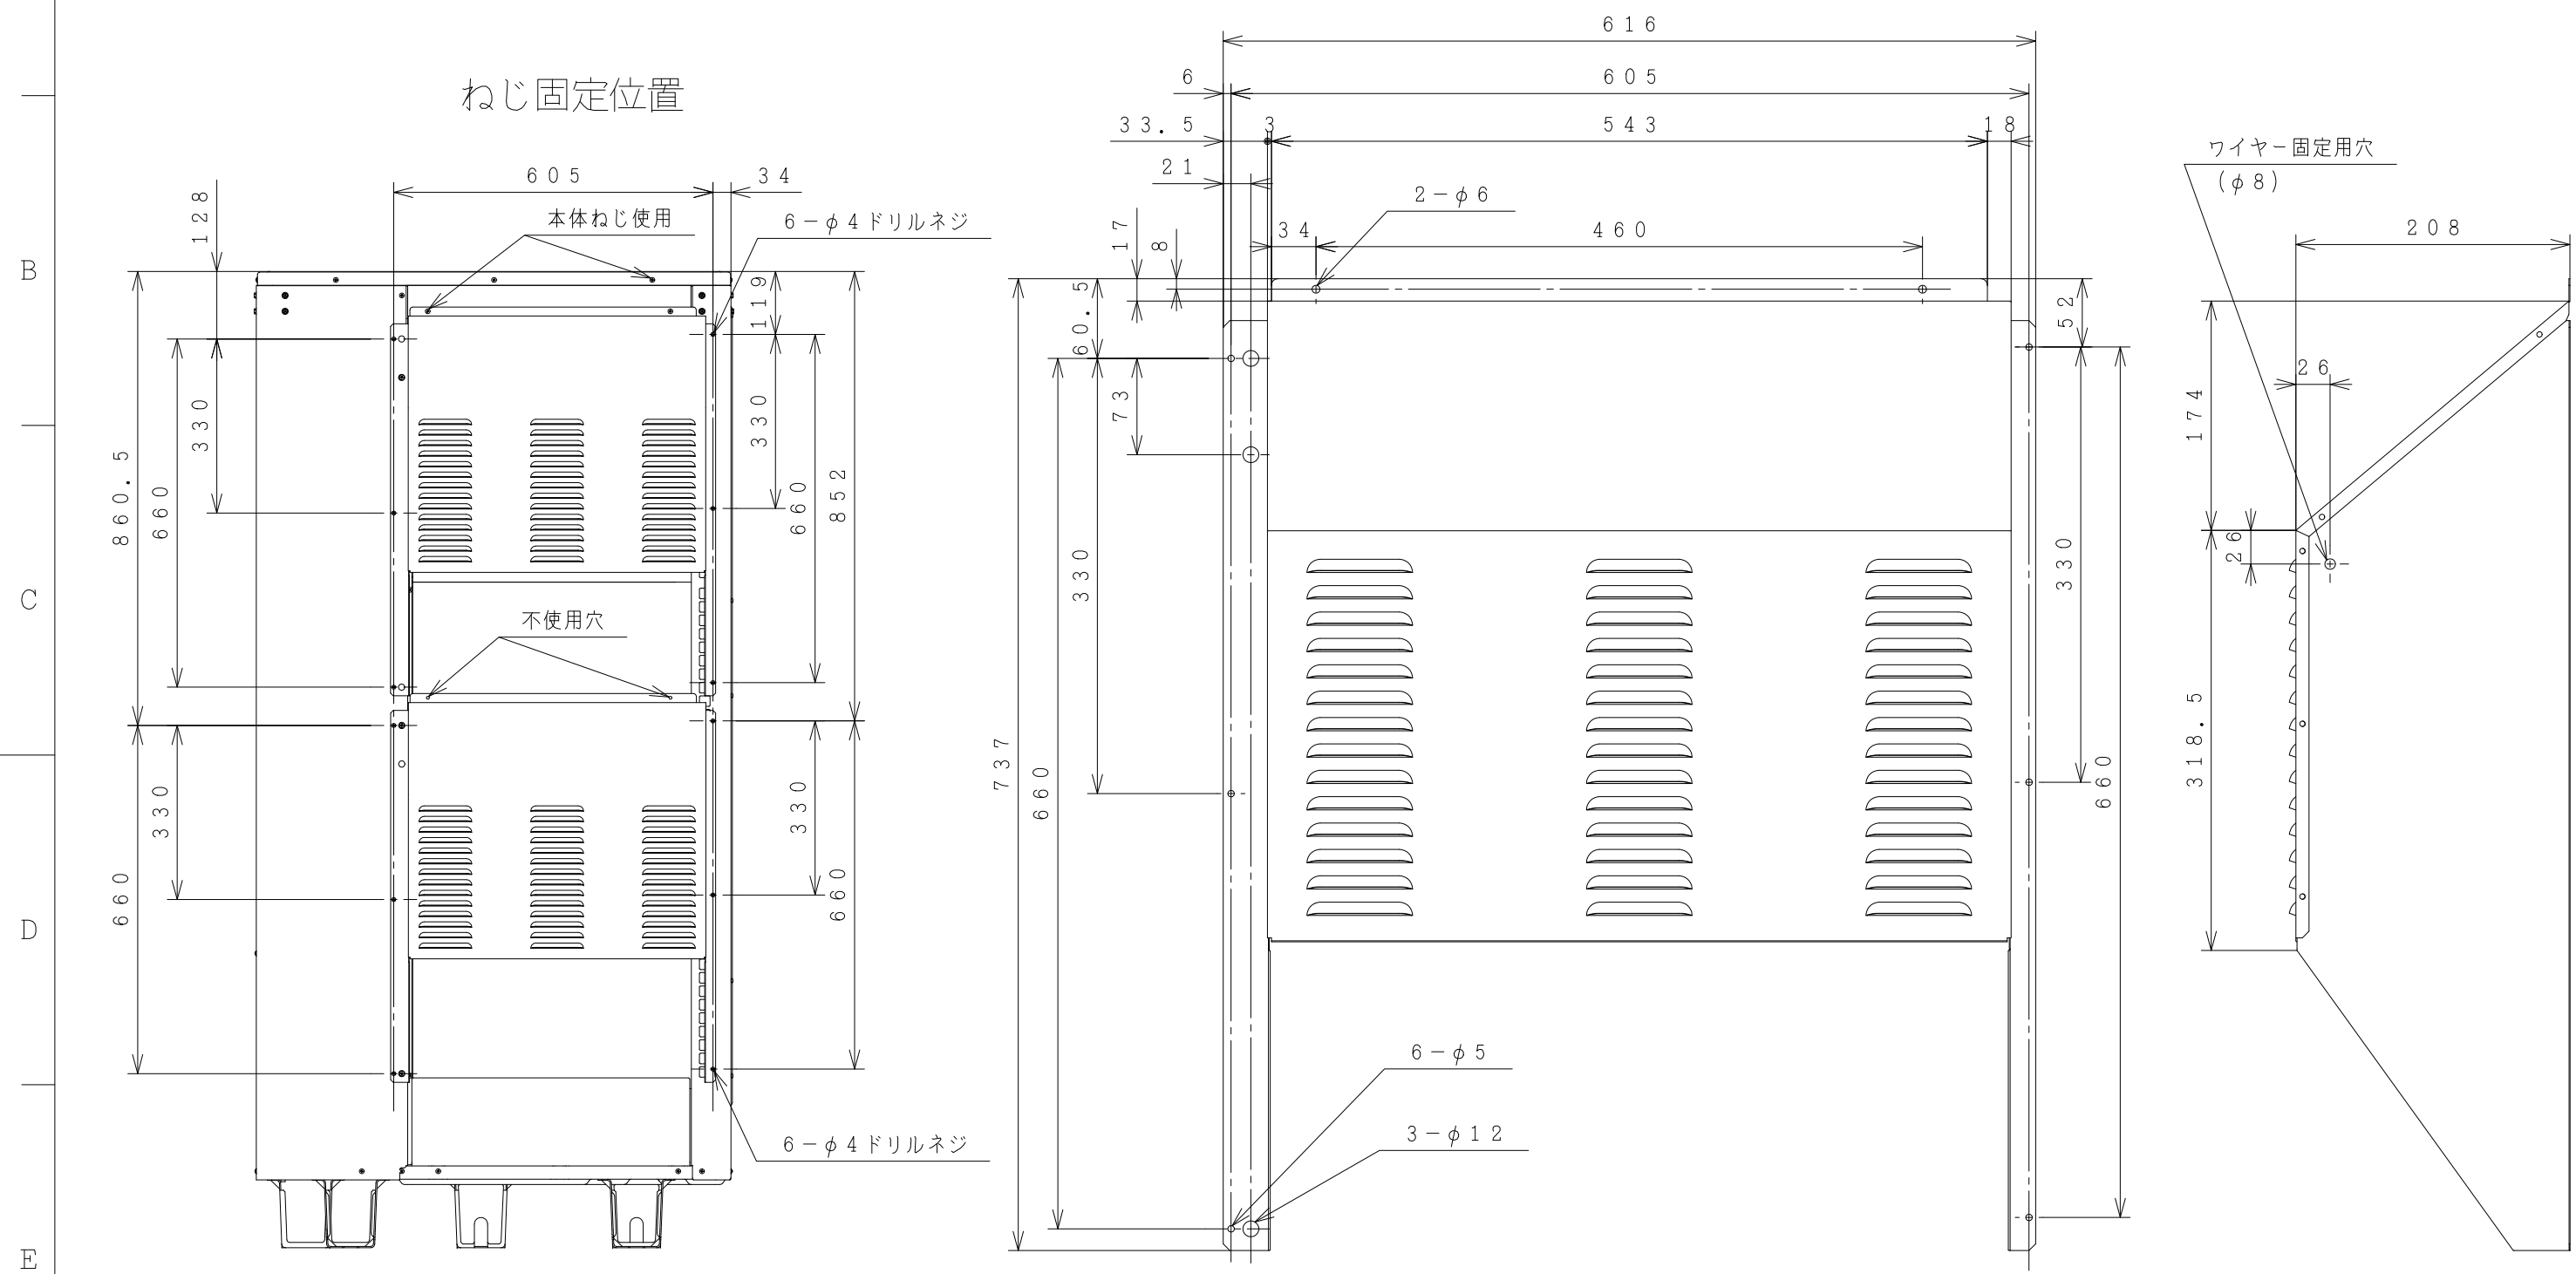

BB0017748

RHKBF-B1 「背面吸込口フード」

※本体据付時には2個必要です。

背面吸込口フード

同梱品

部品名	数量
φ4ドリルねじ	8ヶ (予備2ヶ)

SIGNATURE	DATE	PROJECTION	SCALE	TITLE
DWN. M. Osodo	2009-03-23		NTS	RHKBF-B1 外形・寸法図
CHKD. S. Katagiri	2009-03-23			
APPD. S. Katagiri	2009-03-23			
Hitachi Global Life Solutions Inc. Tokyo Japan			TOCHIGI DWG. No. 3YAA BB0017748	