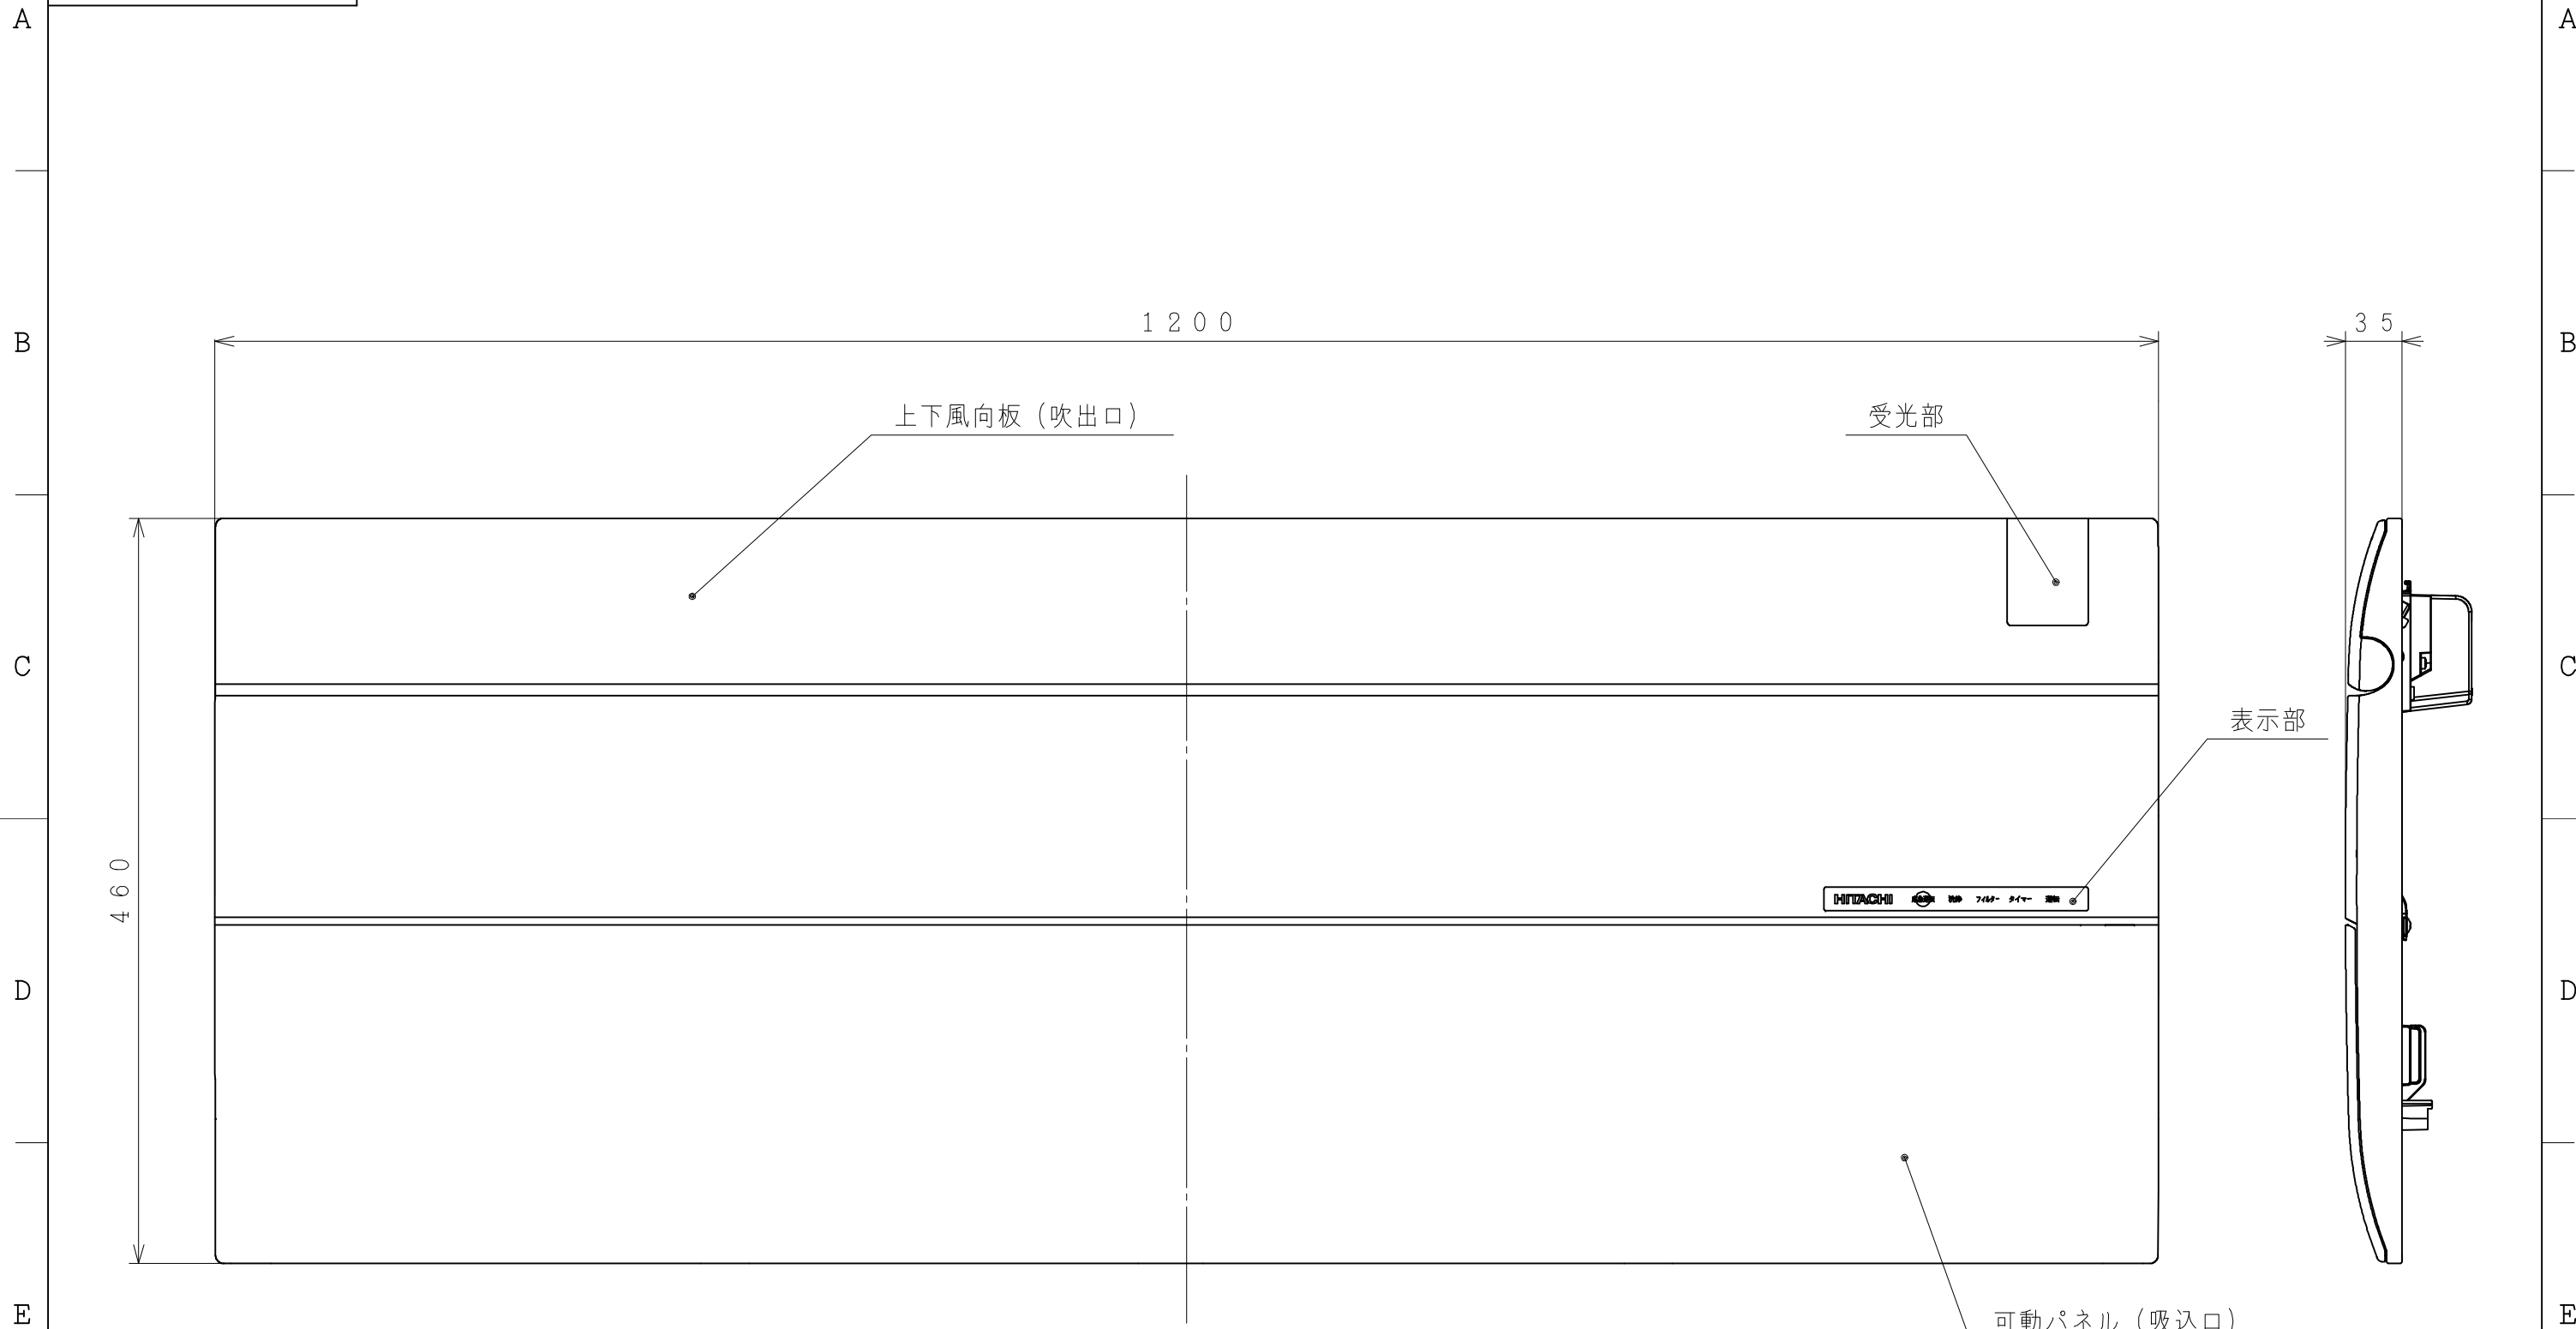

3
2
1
NN0011153

注記

- 化粧パネルの色調は、ピュアホワイト（近似マンセルNo. N-9.5）、ライトベージュ（近似マンセルNo. 10YR 8/3）です。
- 化粧パネル取付け時に、上下風向板用モーターリード線、左右風向板用リード線、表示部用リード線、受光部用リード線、可動パネル開閉検出リード線を室内機電気品の制御基板に接続して下さい。
- 化粧パネル取付け用として、ねじを8本（予備2本）同梱しています。