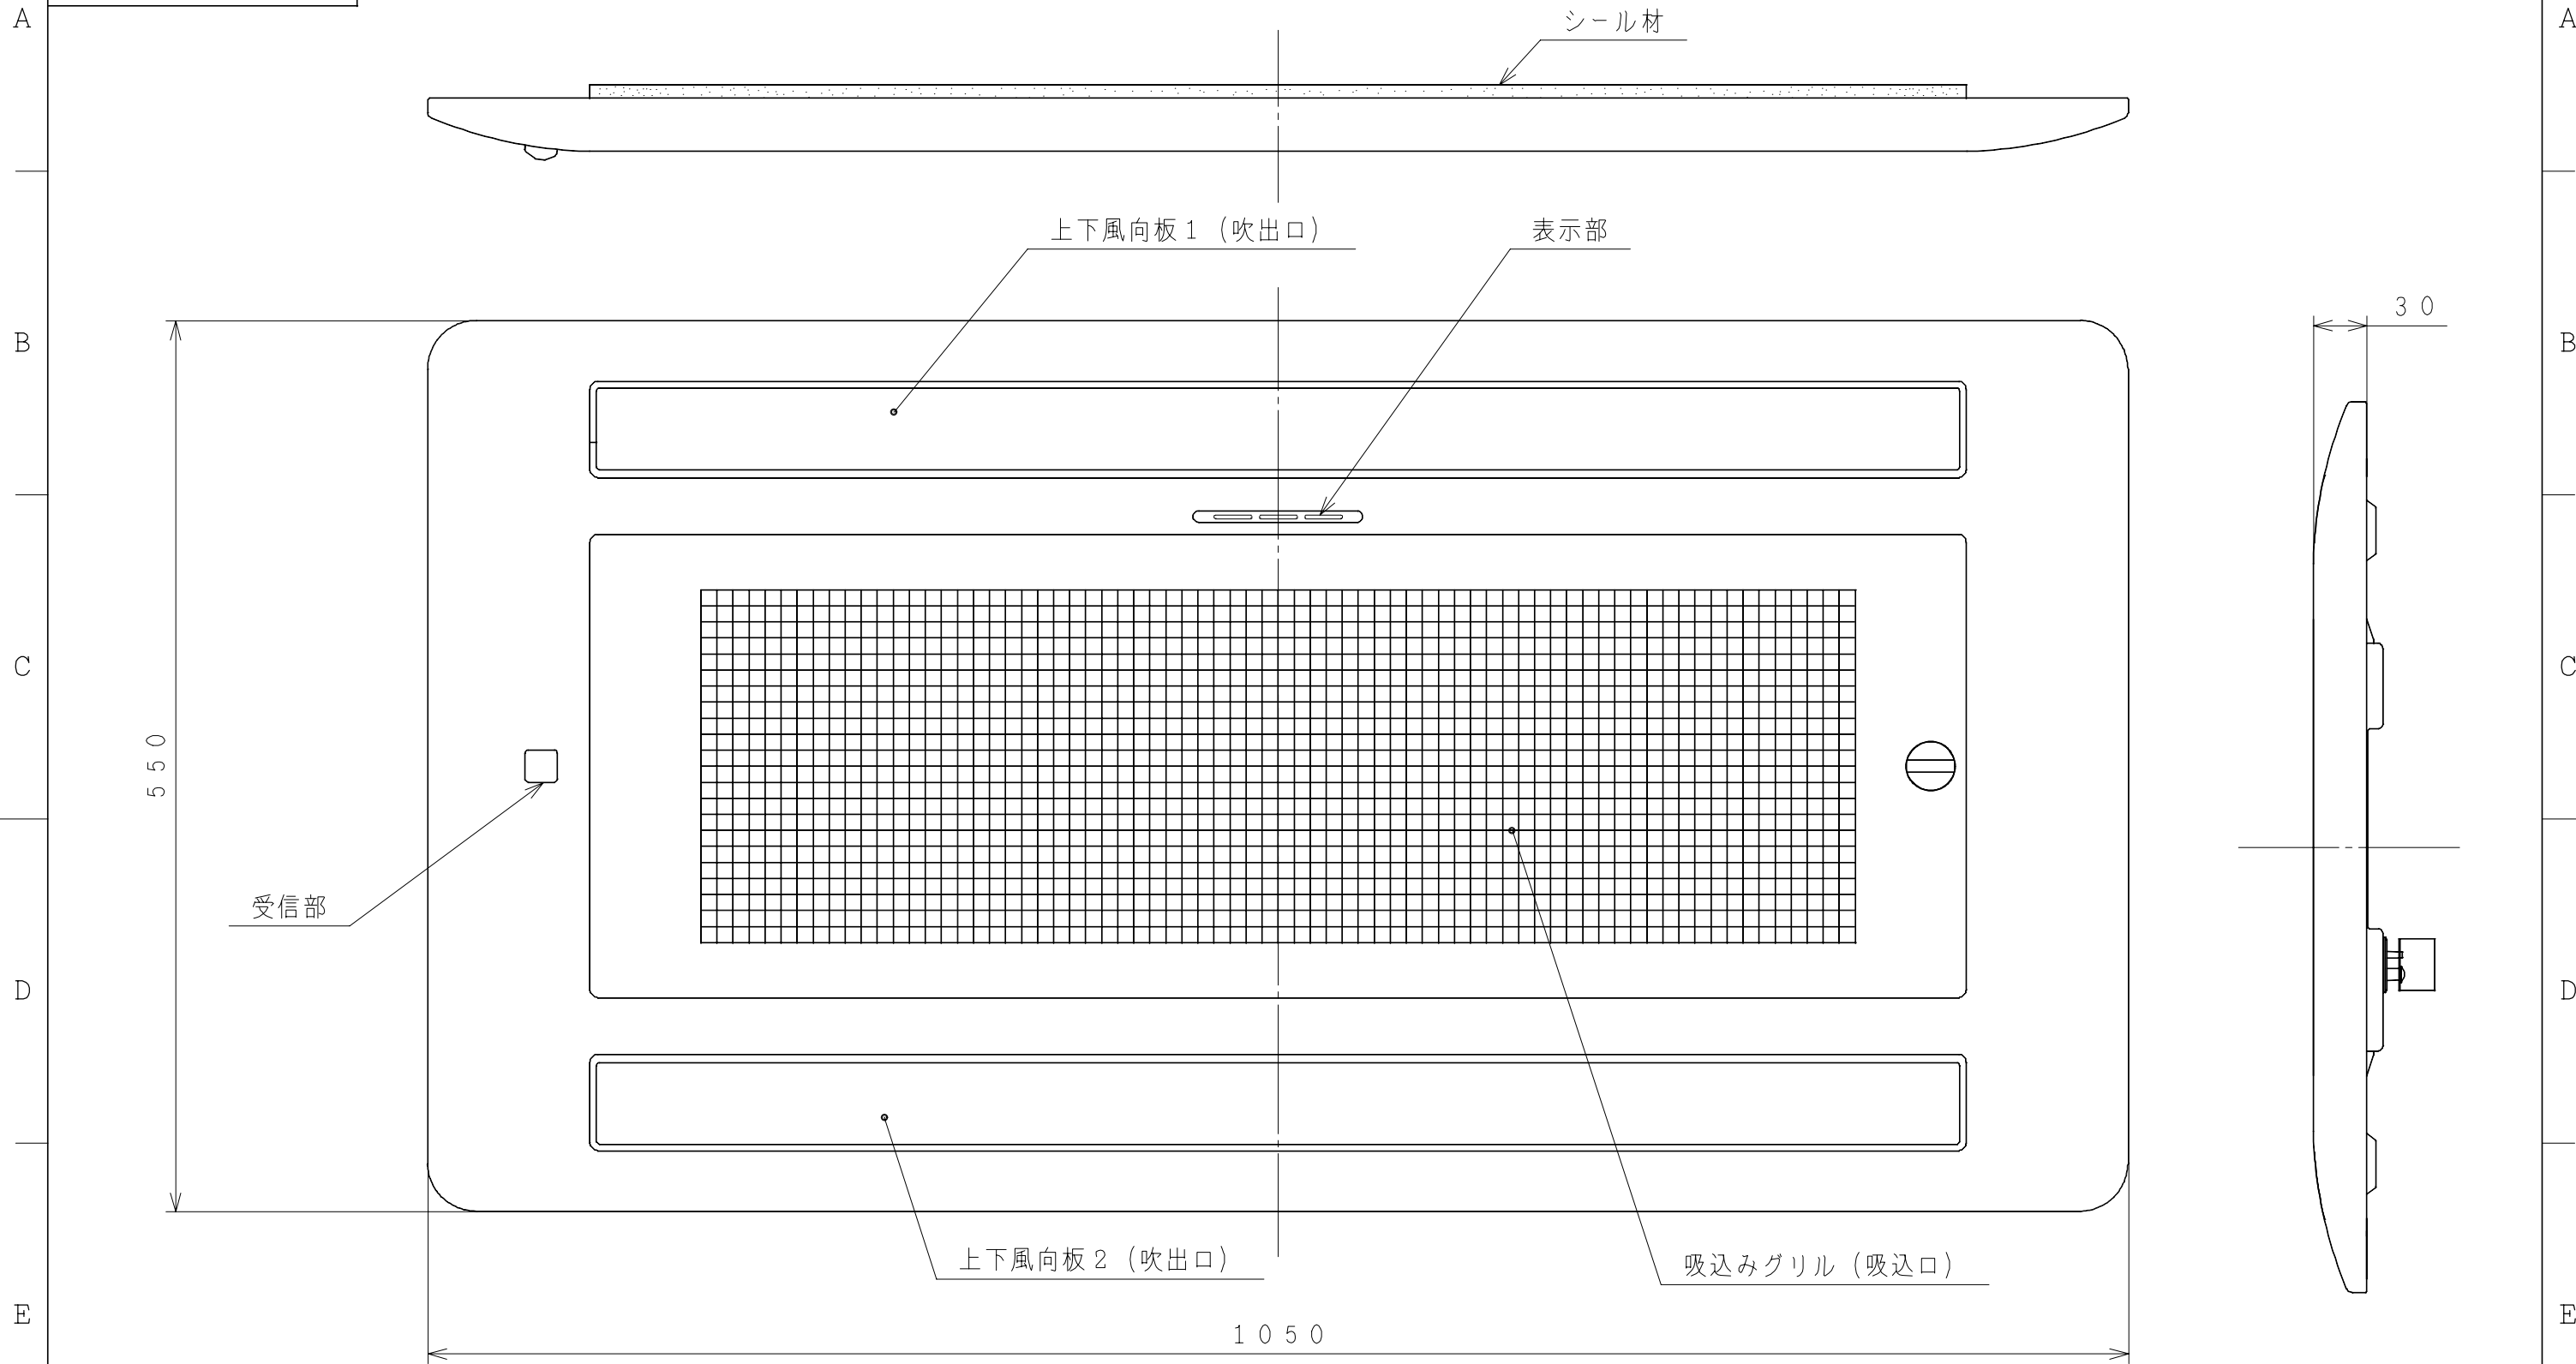

BB0024825

注記

- 化粧パネルの色調は、ピュアホワイト（近似マンセルNo. N9.5）、ライトベージュ（近似マンセルNo. 10YR8/3）です。
- 化粧パネル取付け時に、上下風向板用モーターリード線、表示部用リード線、受光部用リード線を、室内機電気品のコネクタに接続して下さい。
- 化粧パネル取付け用として、ねじを8本、同梱しています。

SIGNATURE		DATE	PROJECTION	SCALE	TITLE
DWN.	T. Kanai	2010-10-30		NTS	RAP-PDAM 構造：寸法図
CHKD.	S. Iijima	2010-11-01			
APPD.	T. Watanabe	2010-11-01			
			Hitachi Appliances, Inc. Tokyo Japan		TOCHIGI DWG. No. 3YAA BB0024825