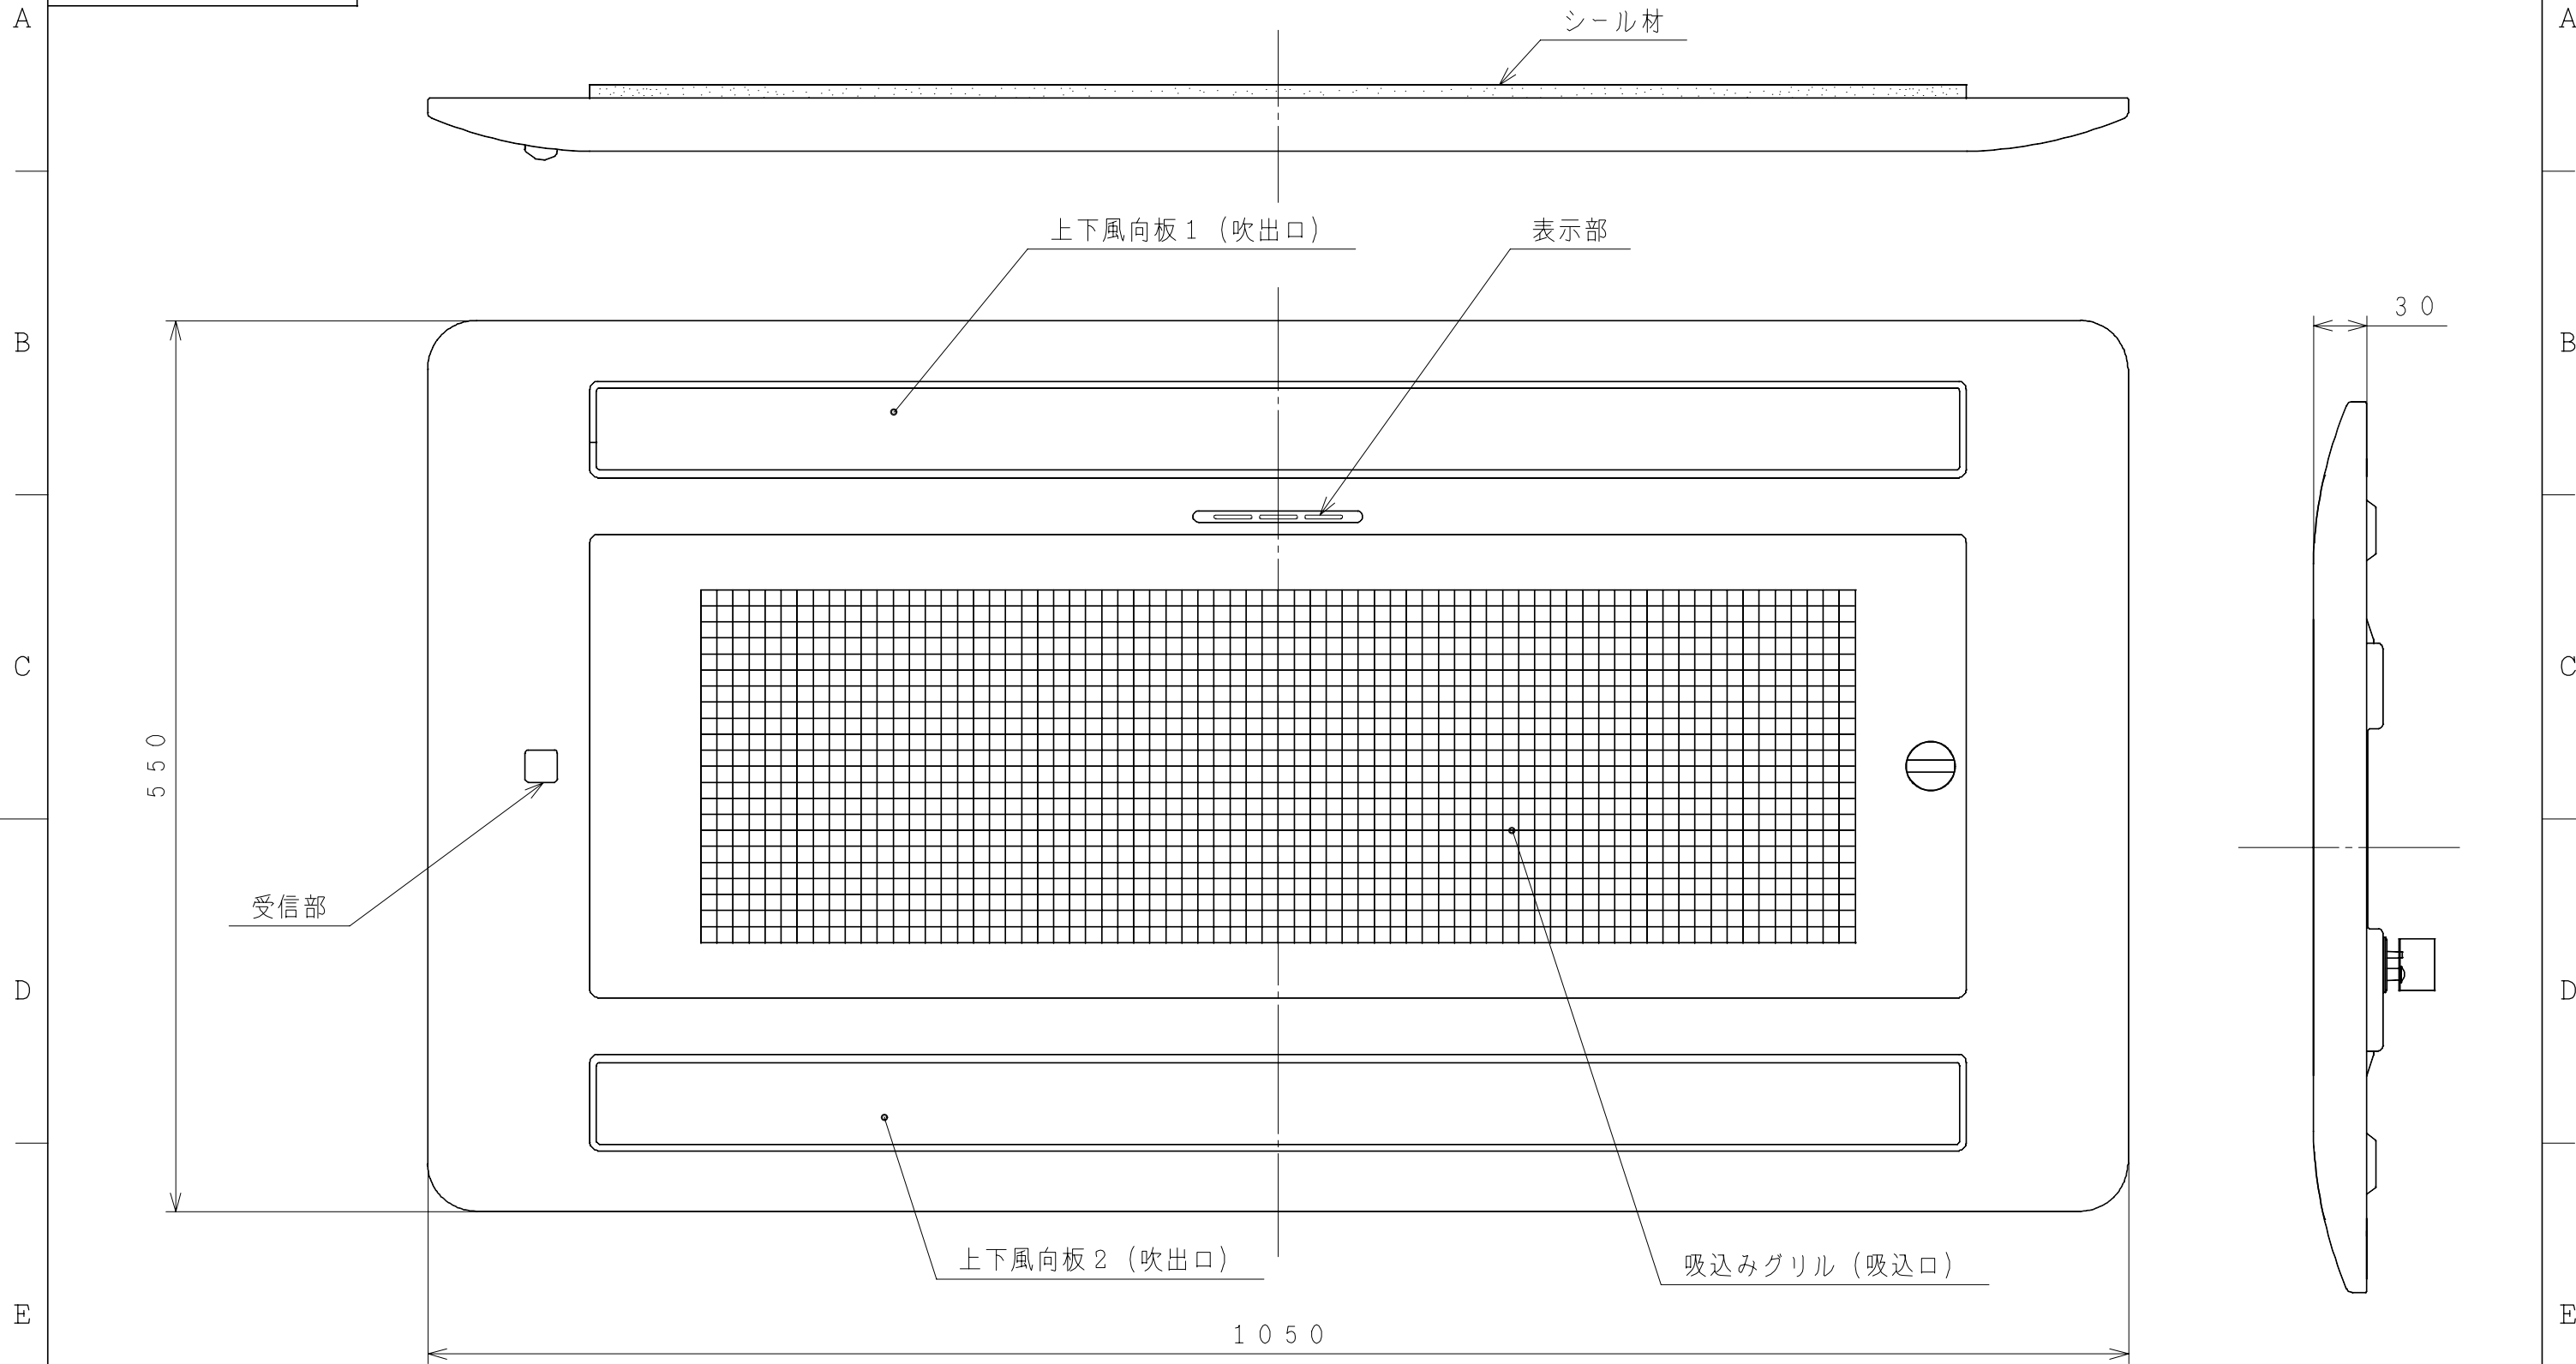

BB0022656

注記

- 化粧パネルの色調は、ピュアホワイト（近似マンセルNo. N-9.5）、ライトベージュ（近似マンセルNo. 10YR8/3）です。
- 化粧パネル取付け時に、上下風向板用モーターリード線、表示部用リード線、受光部用リード線を、室内機電気品のコネクタに接続して下さい。
- 化粧パネル取付け用として、ねじを8本、同梱しています。

SIGNATURE	DATE	PROJECTION	SCALE	TITLE	
DWN. S. Iijima	2010-05-19		NTS	RAP-DPZ 構造：寸法図	
CHKD. R. Sekine	2010-05-19			Hitachi Appliances, Inc. Tokyo Japan	TOCHIGI DWG. No.
APPD. T. Watanabe	2010-05-20				3YAA BB0022656