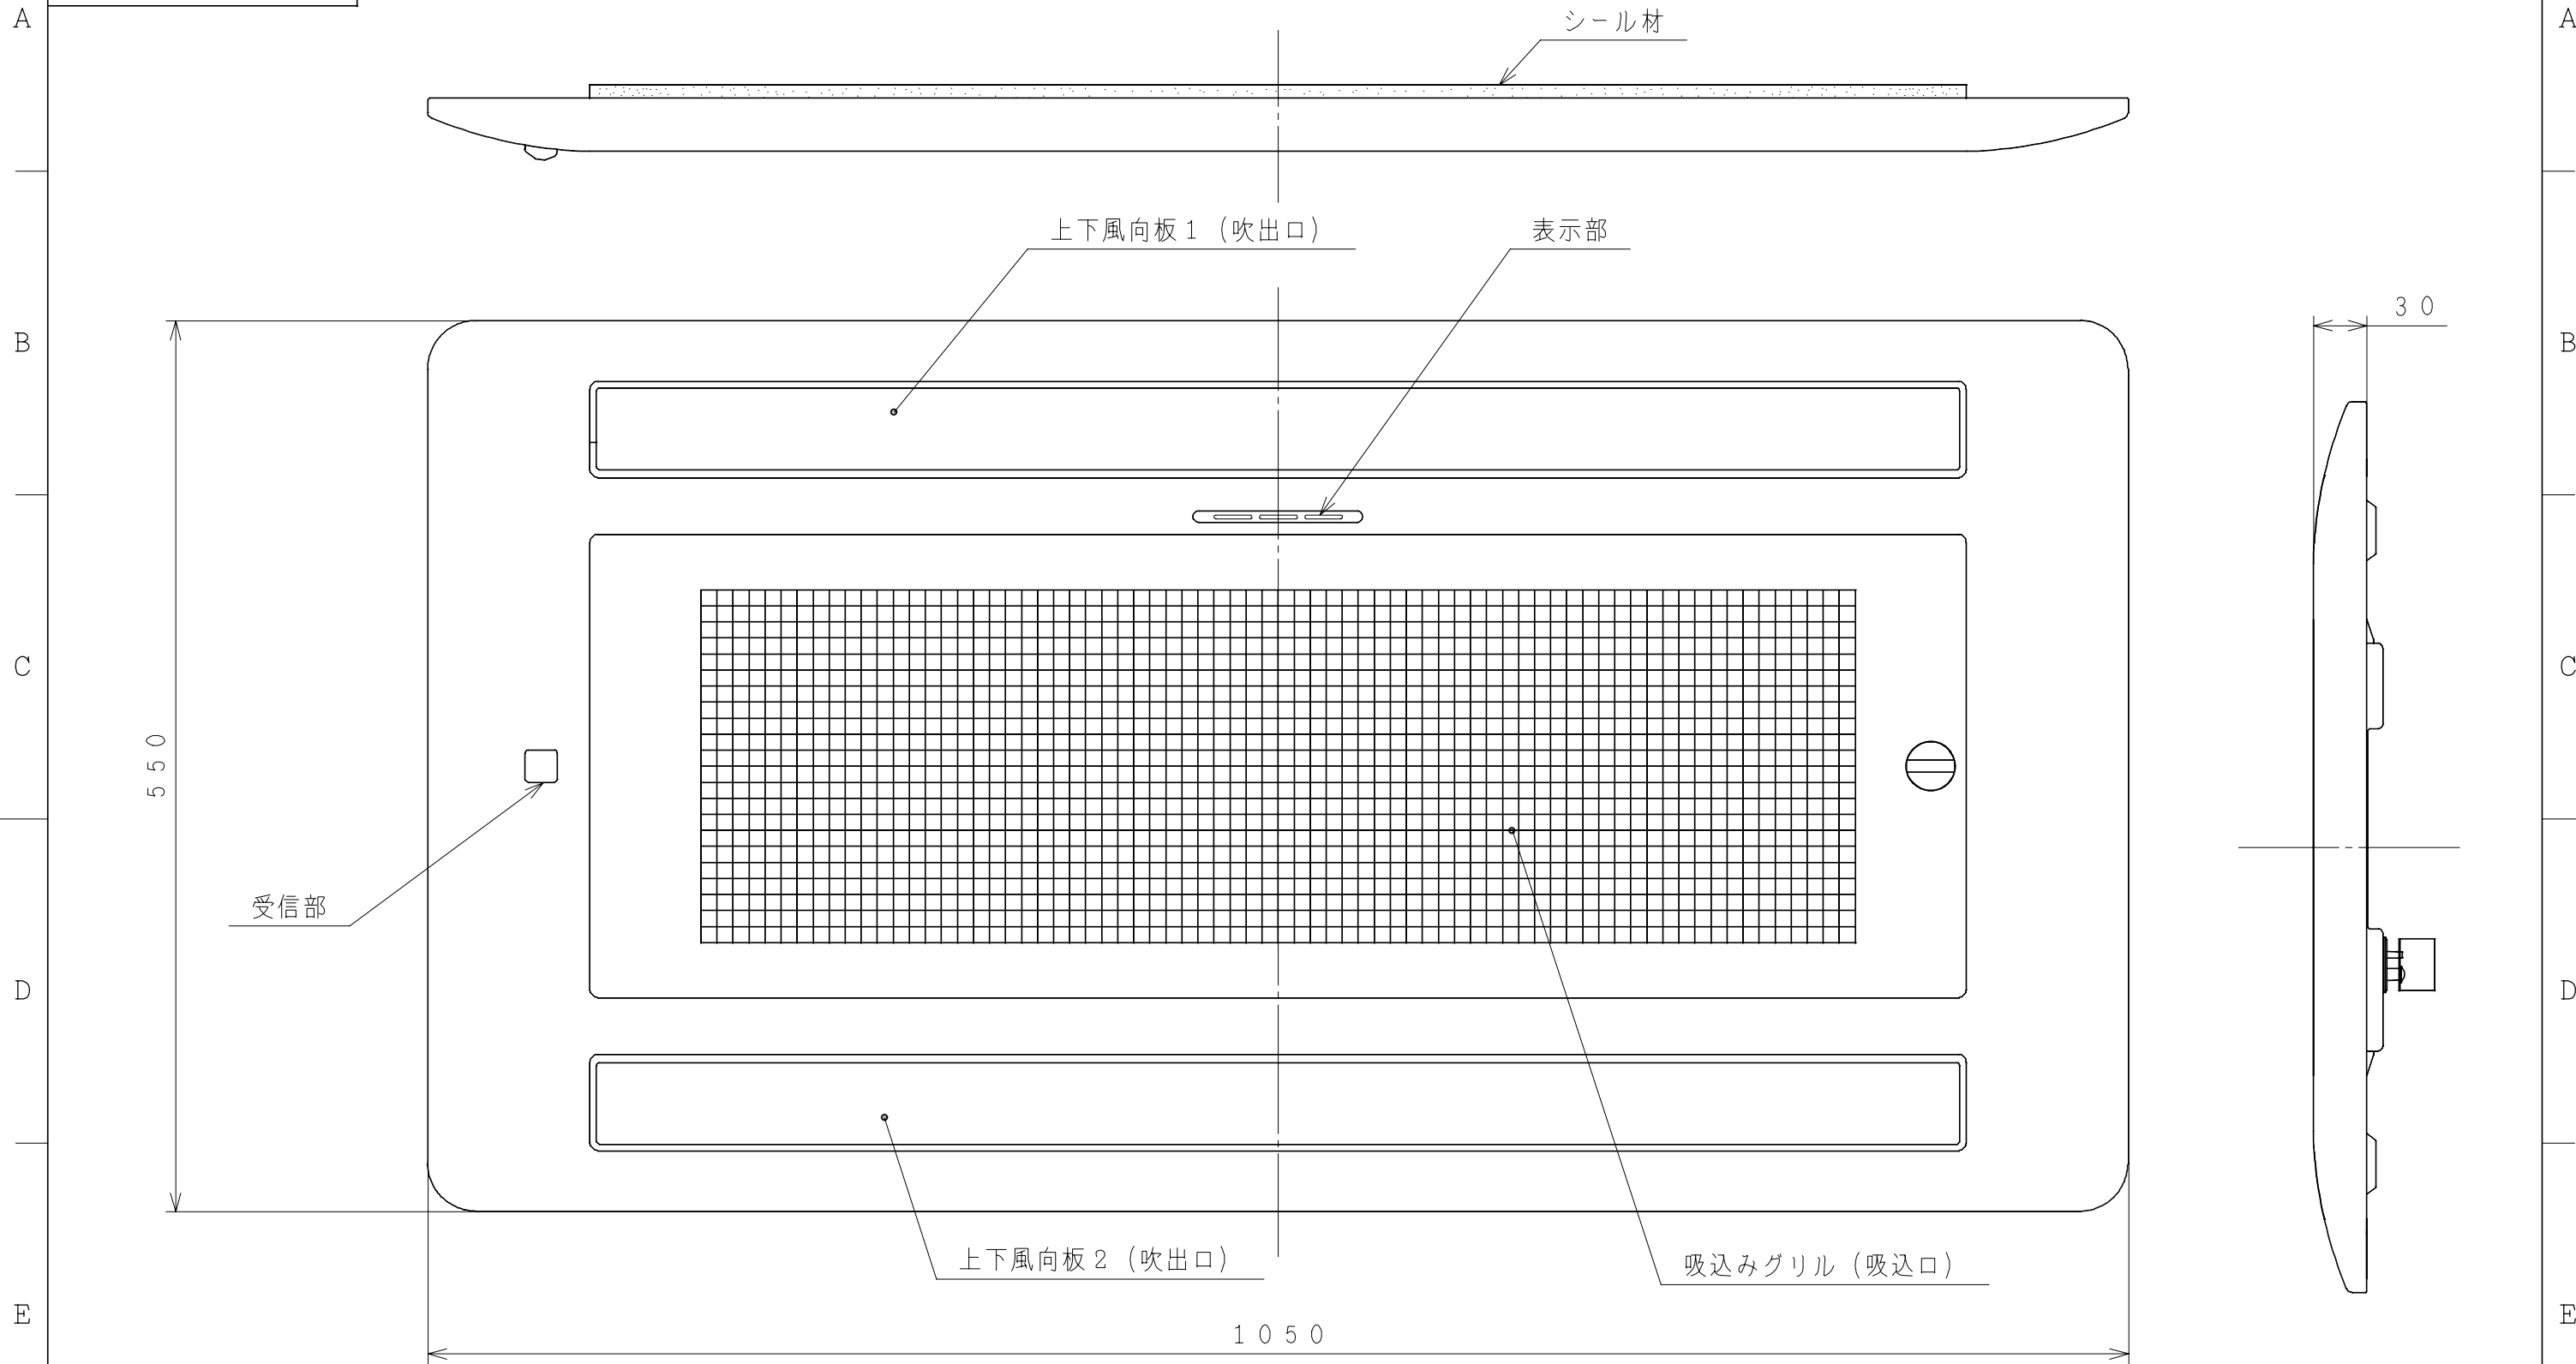

BB0022657

注記

- 化粧パネルの色調は、パールホワイト（近似マンセルNo. 5Y9/0.5）、ウッディベージュ（近似マンセルNo. 7.5YR7/6）です。
- 化粧パネル取付け時に、上下風向板用モーターリード線、表示部・受光部用リード線を、室内機電気品のコネクタに接続して下さい。
- 化粧パネル取付け用として、ねじを8本、同梱しています。

SIGNATURE		DATE	PROJECTION	SCALE	TITLE
DWN.	S. Iijima	2010-05-19		NTS	RAP-6CPJ 構造：寸法図
CHKD.	R. Sekine	2010-05-19			
APPD.	T. Watanabe	2010-05-20			
			Hitachi Appliances, Inc. Tokyo Japan		TOCHIGI DWG. No. 3YAA BB0022657