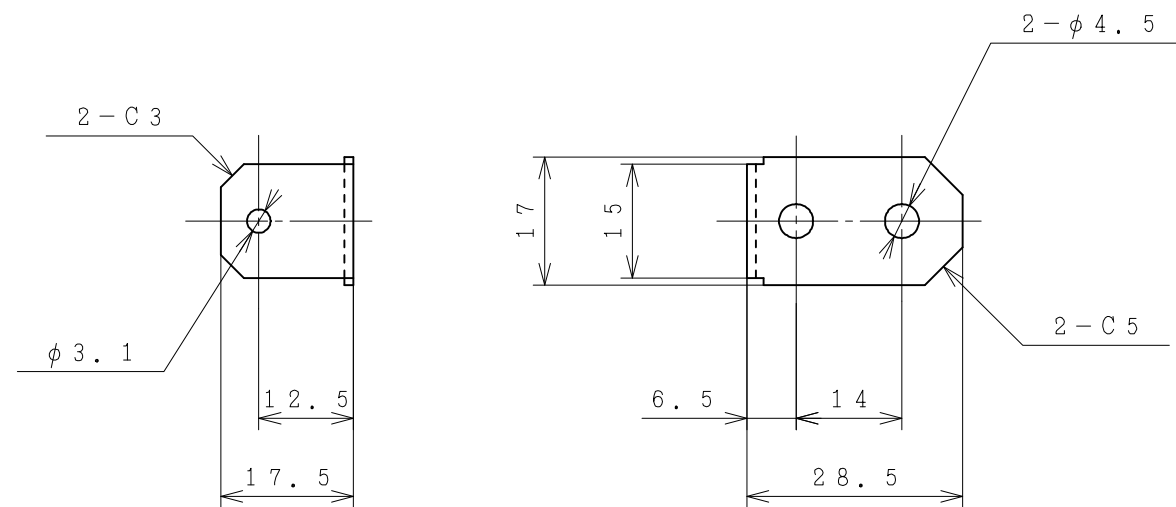

442700NN

取付金具 4個

取付金具固定ネジ 8本

注記

1. 取付けは、同梱の説明書を参照してください。

SIGNATURE		DATE	PROJECTION	SCALE	TITLE	REGD. REGD 2016 0720
DWN.	S. Iijima	2016-07-20		1 : 1	RAJ-TKF 構造：寸法図	
CHKD.	K. Kezuka	2016-07-20	Hitachi-Johnson Controls Air Conditioning, Inc.		TOCHIGI DWG. No. 3YAA NN0004244	
APPD.	K. Kezuka	2016-07-20				