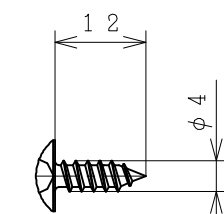

442700NN

取付金具 4個

取付金具固定ネジ 8本

注記

1. 取付けは、同梱の説明書を参照してください。

SIGNATURE		DATE	PROJECTION	SCALE	TITLE	REGD. REGD 2016 0720
DWN.	S. Iijima	2016-07-20		1 : 1	RAJ-TKF 構造：寸法図	
CHKD.	K. Kezuka	2016-07-20	Hitachi-Johnson Controls Air Conditioning, Inc.		TOCHIGI DWG. No. 3YAA NN0004244	
APPD.	K. Kezuka	2016-07-20				