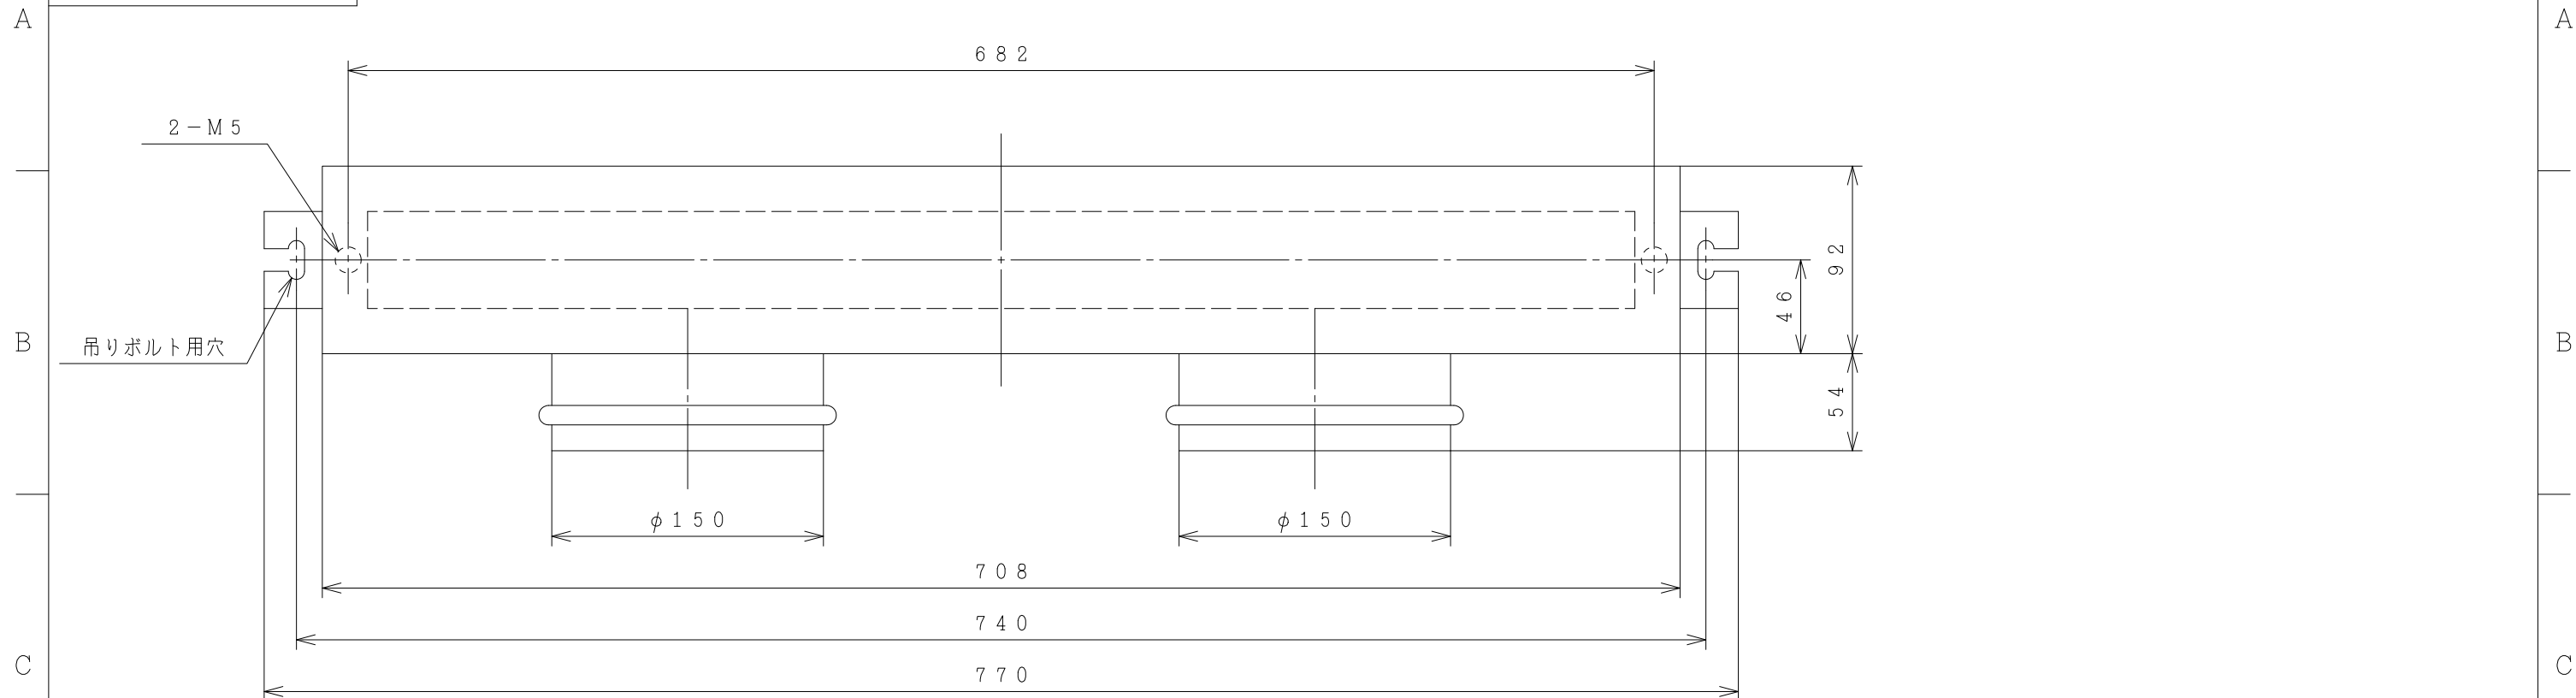

2682100NN

SIGNATURE		DATE	PROJECTION	SCALE	TITLE	TOCHIGI DWG. No.	REGD. REGD 2019 0125
DWN.	K. Yahagi	2019-01-25		NTS	吐出グリル用チャンパ (RAD-FGC1) 寸法図		
CHKD.	K. Kezuka	2019-01-25					
APPD.	K. Kezuka	2019-01-25					