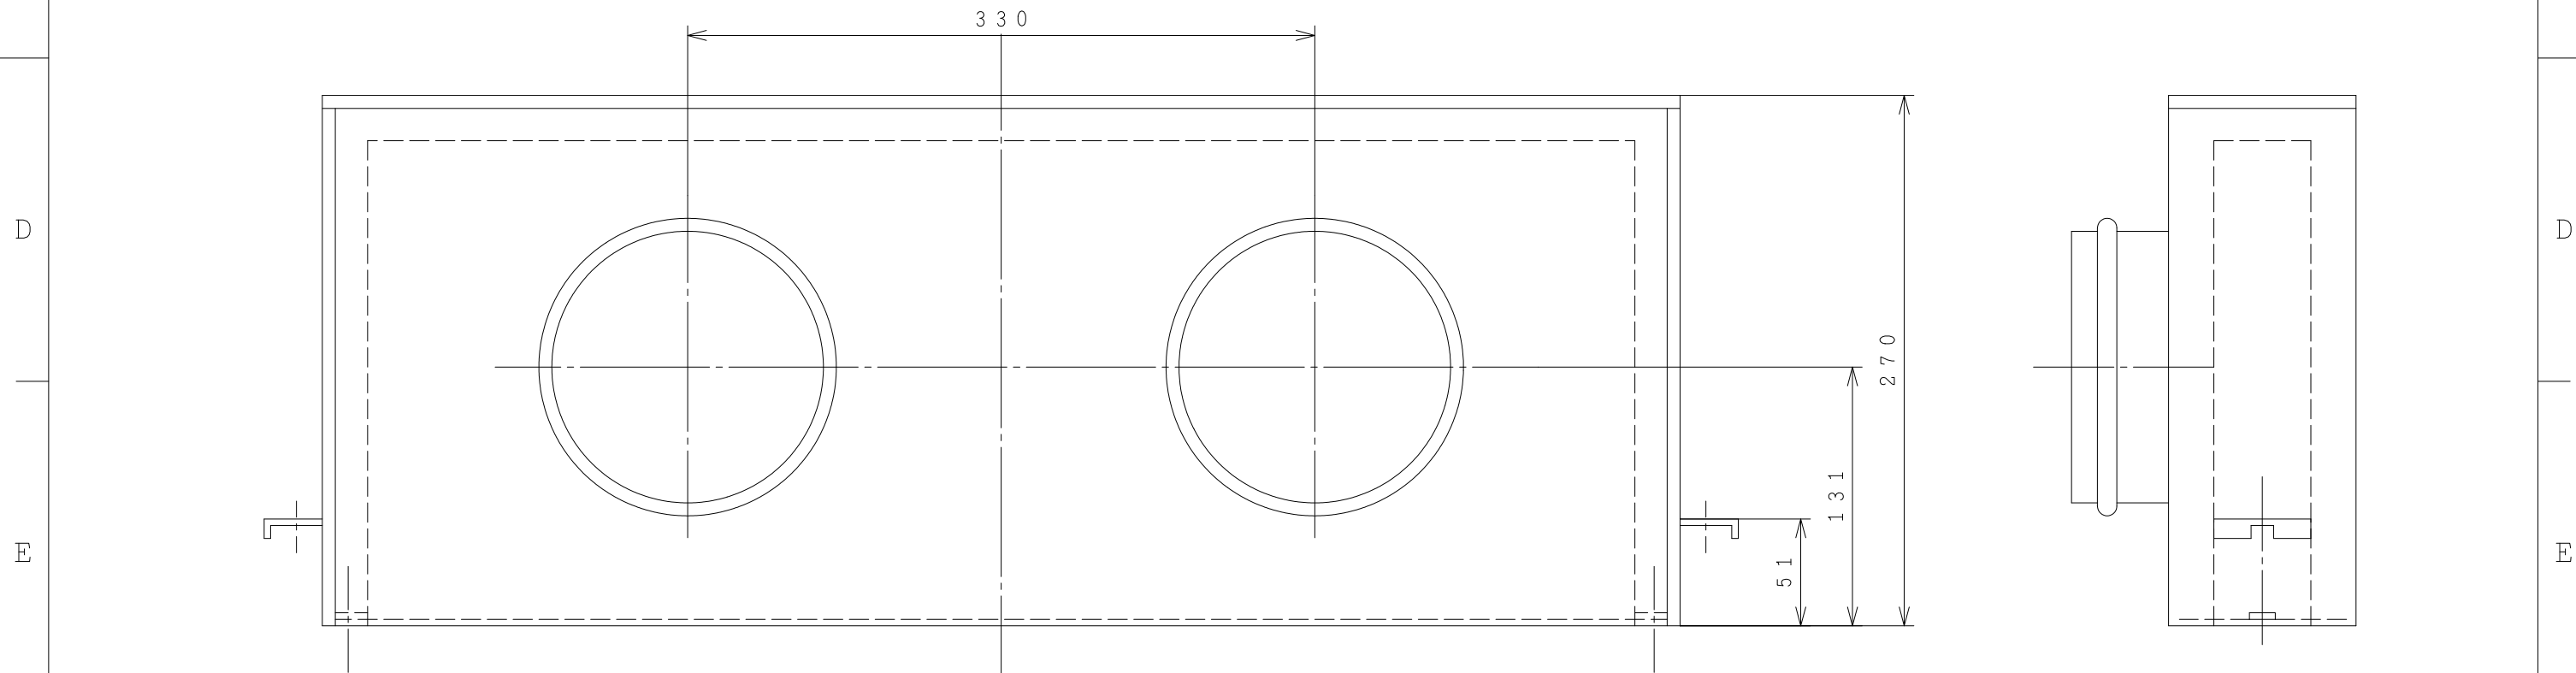

2682100NN

SIGNATURE		DATE	PROJECTION	SCALE	TITLE	TOCHIGI DWG. No.	REGD. REGD 2019 0125
DWN.	K. Yahagi	2019-01-25		NTS	吐出グリル用チャンパ (RAD-FGC1) 寸法図		
CHKD.	K. Kezuka	2019-01-25					
APPD.	K. Kezuka	2019-01-25					