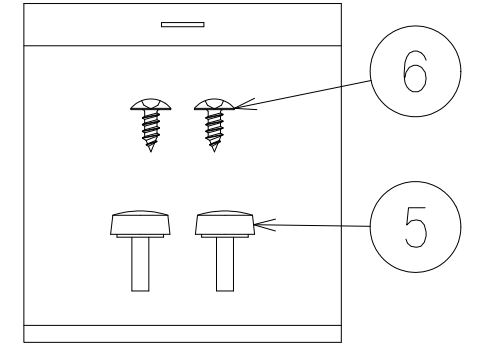

1 2 3 4 5 6 7 8

BB0051875

品番	品名	備考
1	配管カバー前面	鋼板
2	配管カバー右側面	鋼板
3	配管カバー左側面	鋼板
4	ステー	鋼板
5	ユリアネジ M4×12 (2個)	SWRM 3価クロメ-ト
6	T Pネジ M4×10 (2個)	SWCH16A SUS Paith

同梱ネジ (NTS)

3

4

1

2

A
B
C
D
E
F

A
B
C
D
E
F

SIGNATURE		DATE	PROJECTION	SCALE	TITLE	 TOCHIGI DWG. No. 3YAA BB0051875 REGD. 2015 1014
DWN.	M. Osodo	2015-10-13		NTS	BEHKT-56C 構造・寸法図	
CHKD.	S. Katagiri	2015-10-13			Hitachi Global Life Solutions Inc. Tokyo Japan	
APPD.	Y. Koto	2015-10-14				