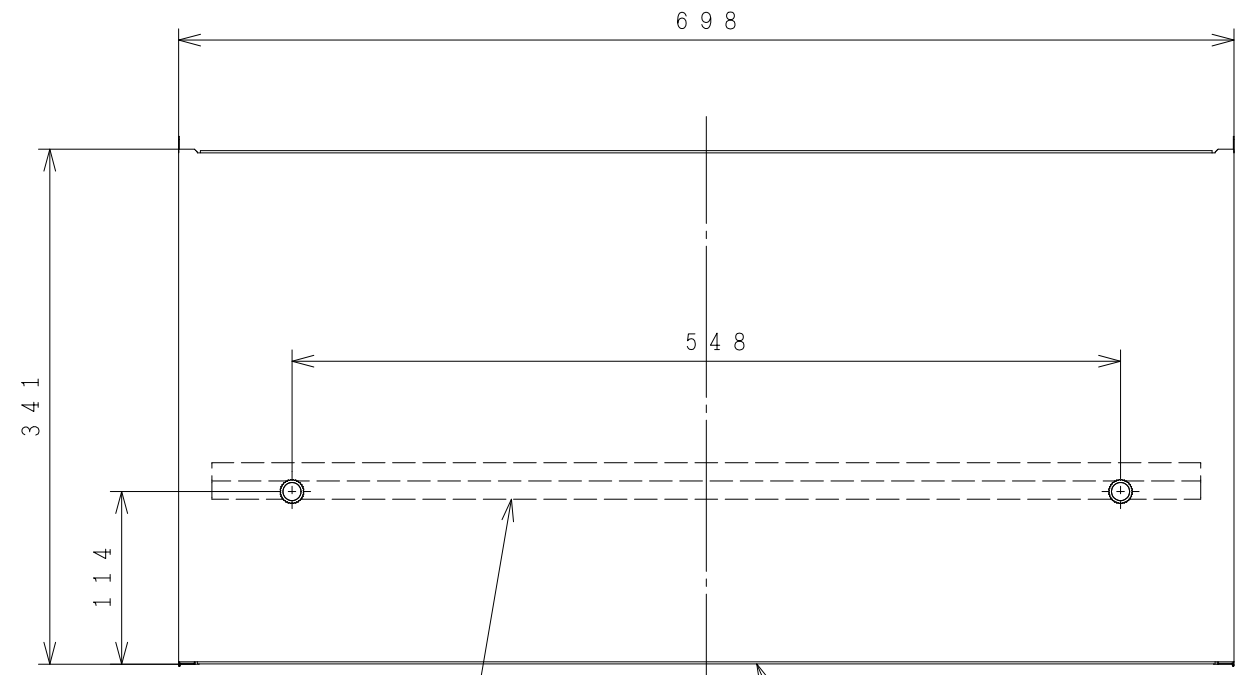

1 2 3 4 5 6 7 8

BB0051875

品番	品名	備考
1	配管カバー前面	鋼板
2	配管カバー右側面	鋼板
3	配管カバー左側面	鋼板
4	ステー	鋼板
5	ユリアネジ M4×12 (2個)	SWRM 3価クロメ-ト
6	T Pネジ M4×10 (2個)	SWCH16A SUS Paith

同梱ネジ (NTS)

3

4

1

2

1 2 3 4 5 6 7 8 001