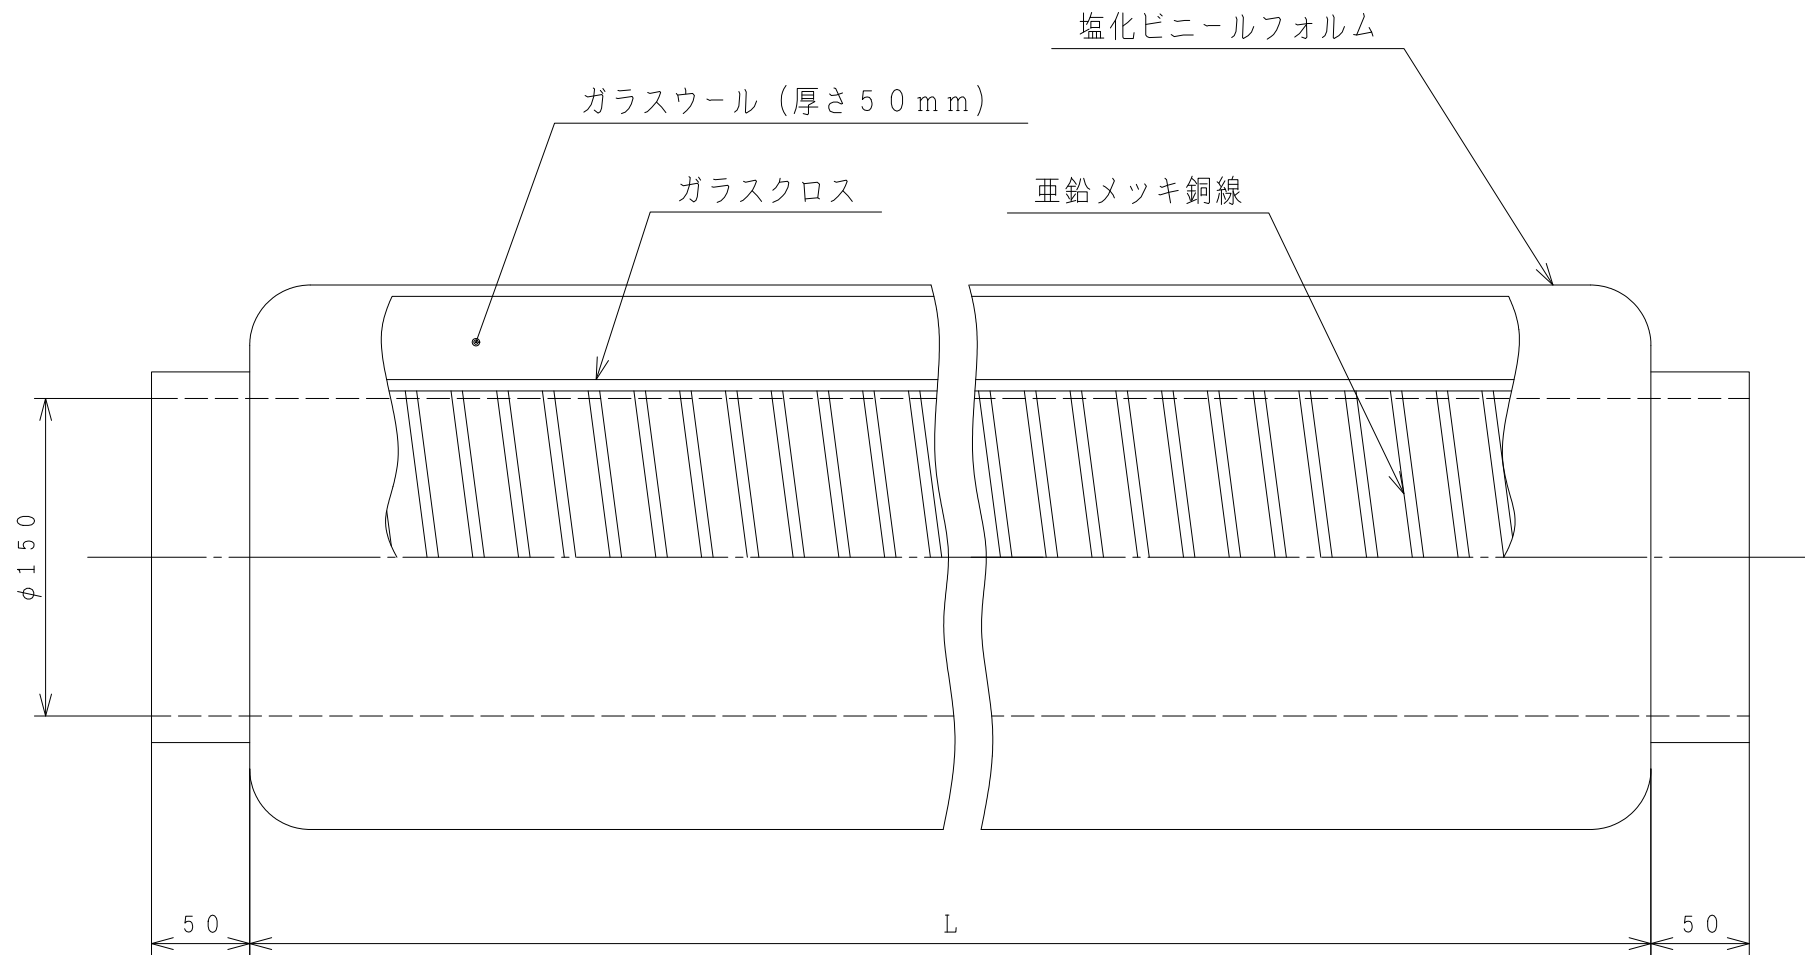

9887100NN

形式	L寸法
RAD-DUC100	1 m
RAD-DUC200	2 m

SIGNATURE	DATE	PROJECTION	SCALE	TITLE	
DWN. K. Yahagi	2019-01-25		NTS	フレキシブルダクト (RAD-DUC100, DUC200) 寸法図	
CHKD. K. Kezuka	2019-01-25			Hitachi-Johnson Controls Air Conditioning, Inc.	TOCHIGI DWG. No.
APPD. K. Kezuka	2019-01-25				3YAA NN0012886