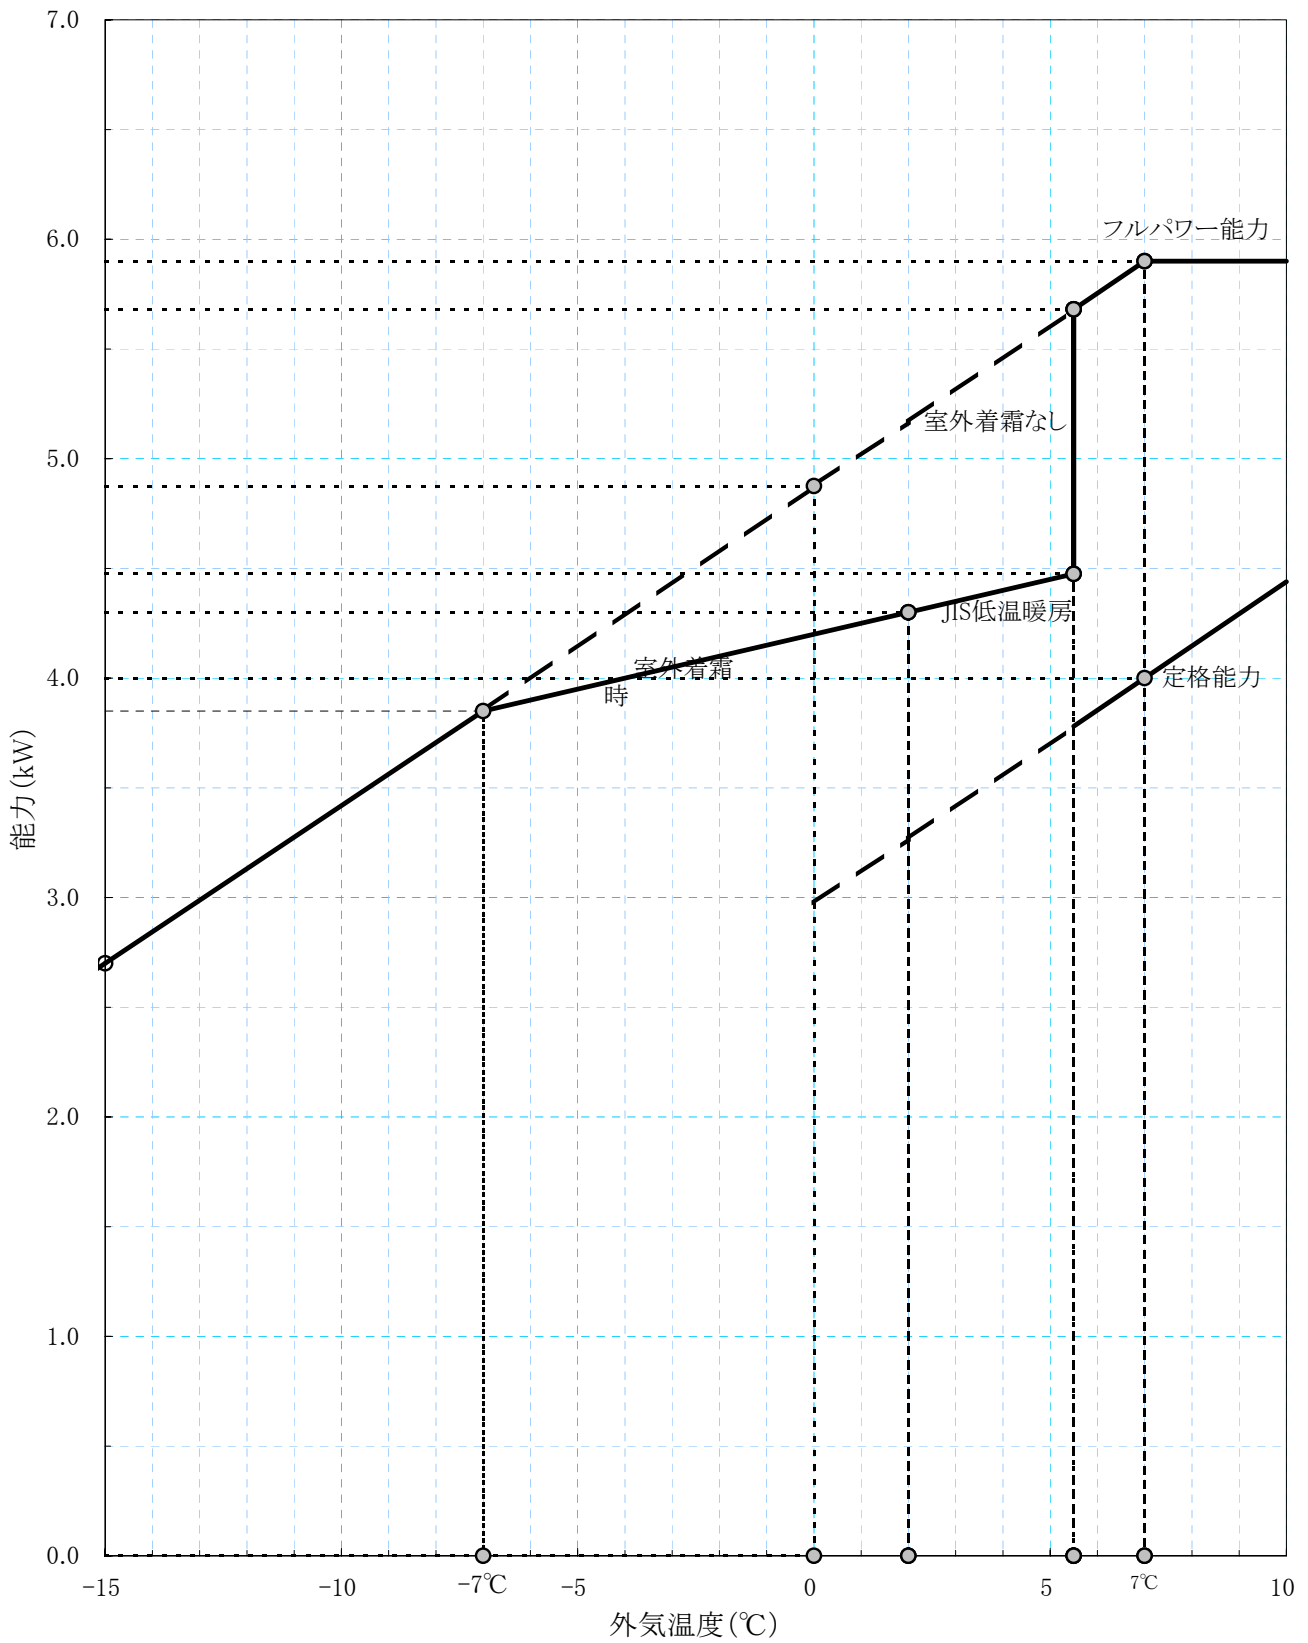

# 暖房能力特性

機種: RAF-28SX

暖房特性 (室温20°C一定)

# 冷房能力特性

機種: RAF-28SX

冷房能力 (室温27°C一定)