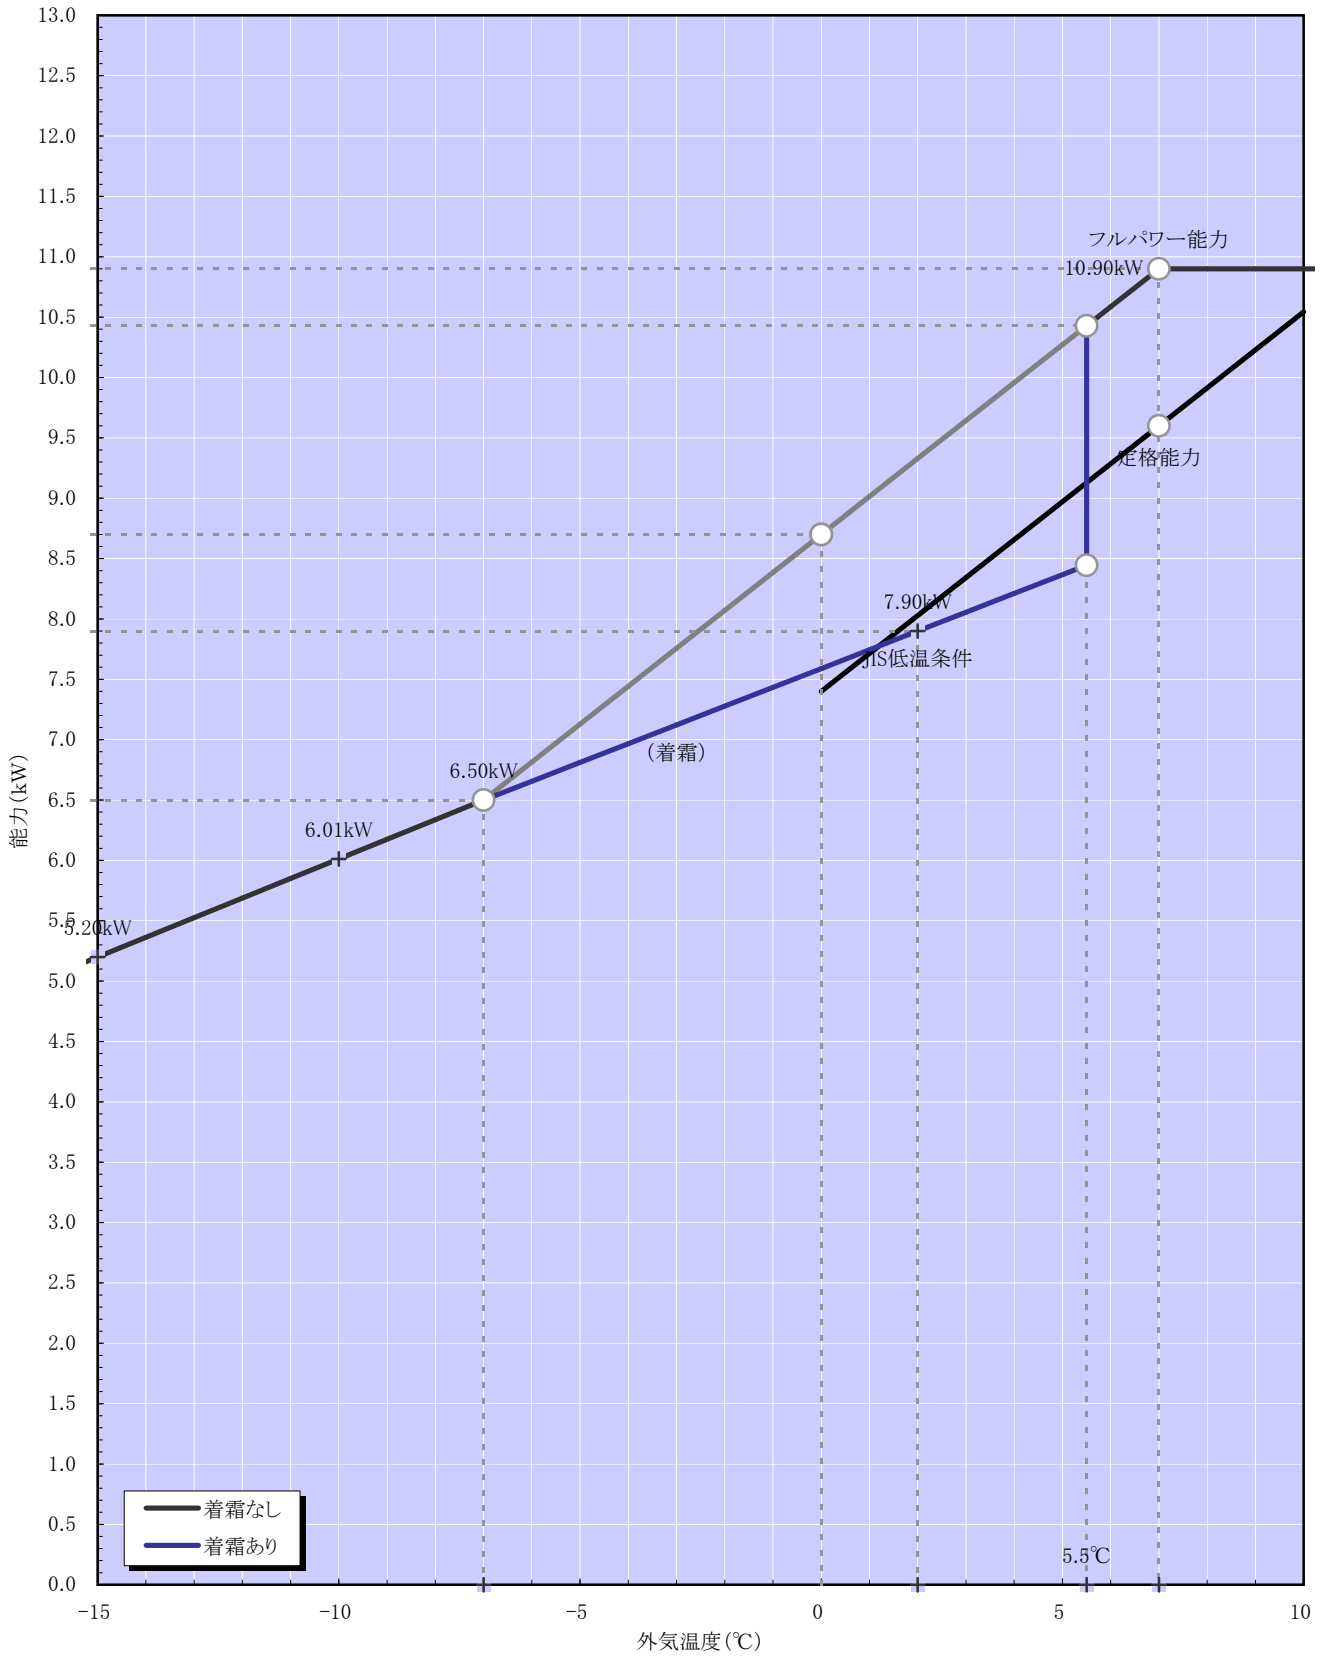

暖房能力特性 (室温20°C一定)

機種名: RAC-80C4S2(22クラス × 4)

PAM機種

冷房能力特性 (室温27°C一定)

機種名: RAC-80C4S2(22クラス×4)