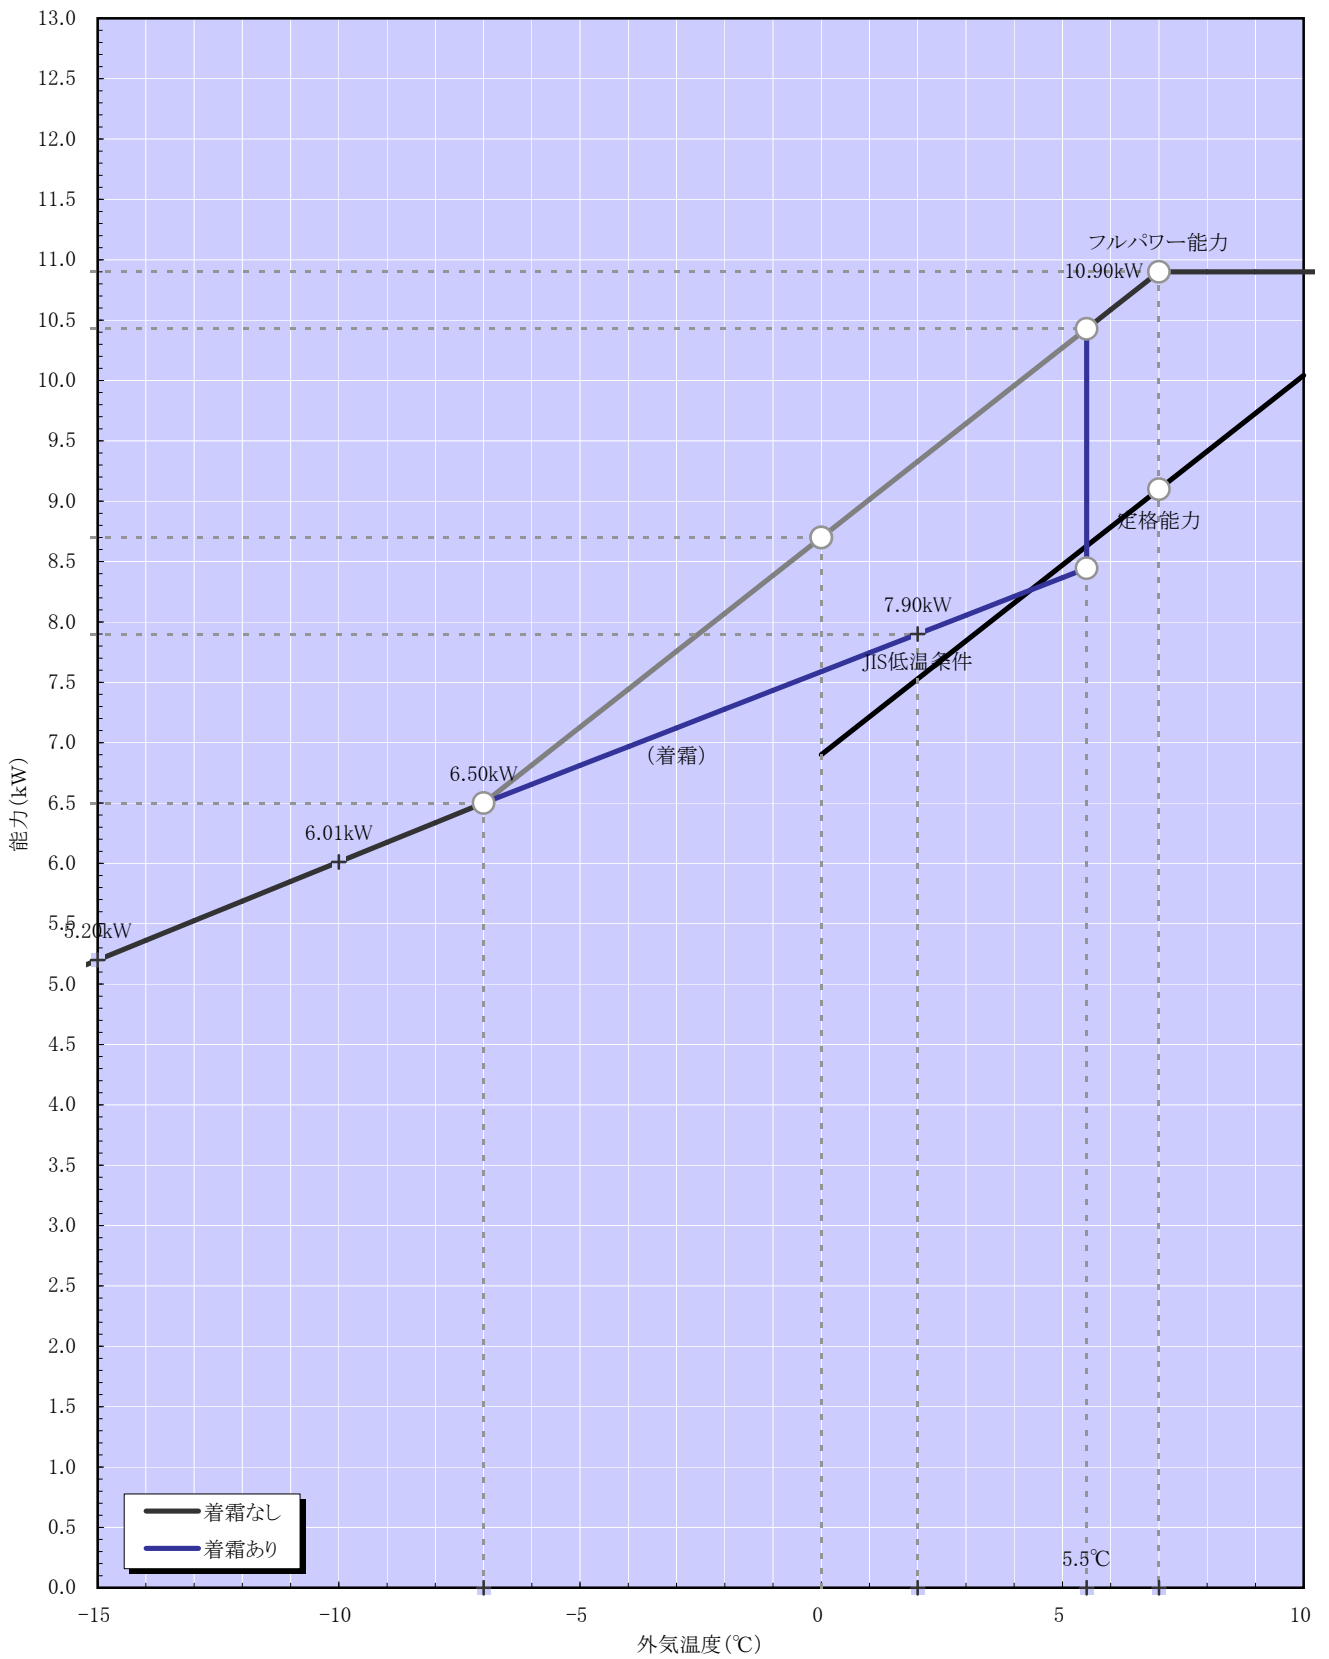

PAM機種

暖房能力特性 (室温20°C一定)

機種名: RAC-72C3S2(22クラス+25クラス×2)

PAM機種

冷房能力特性（室温27℃一定）

機種名： RAC-72C3S2(22クラス+25クラ