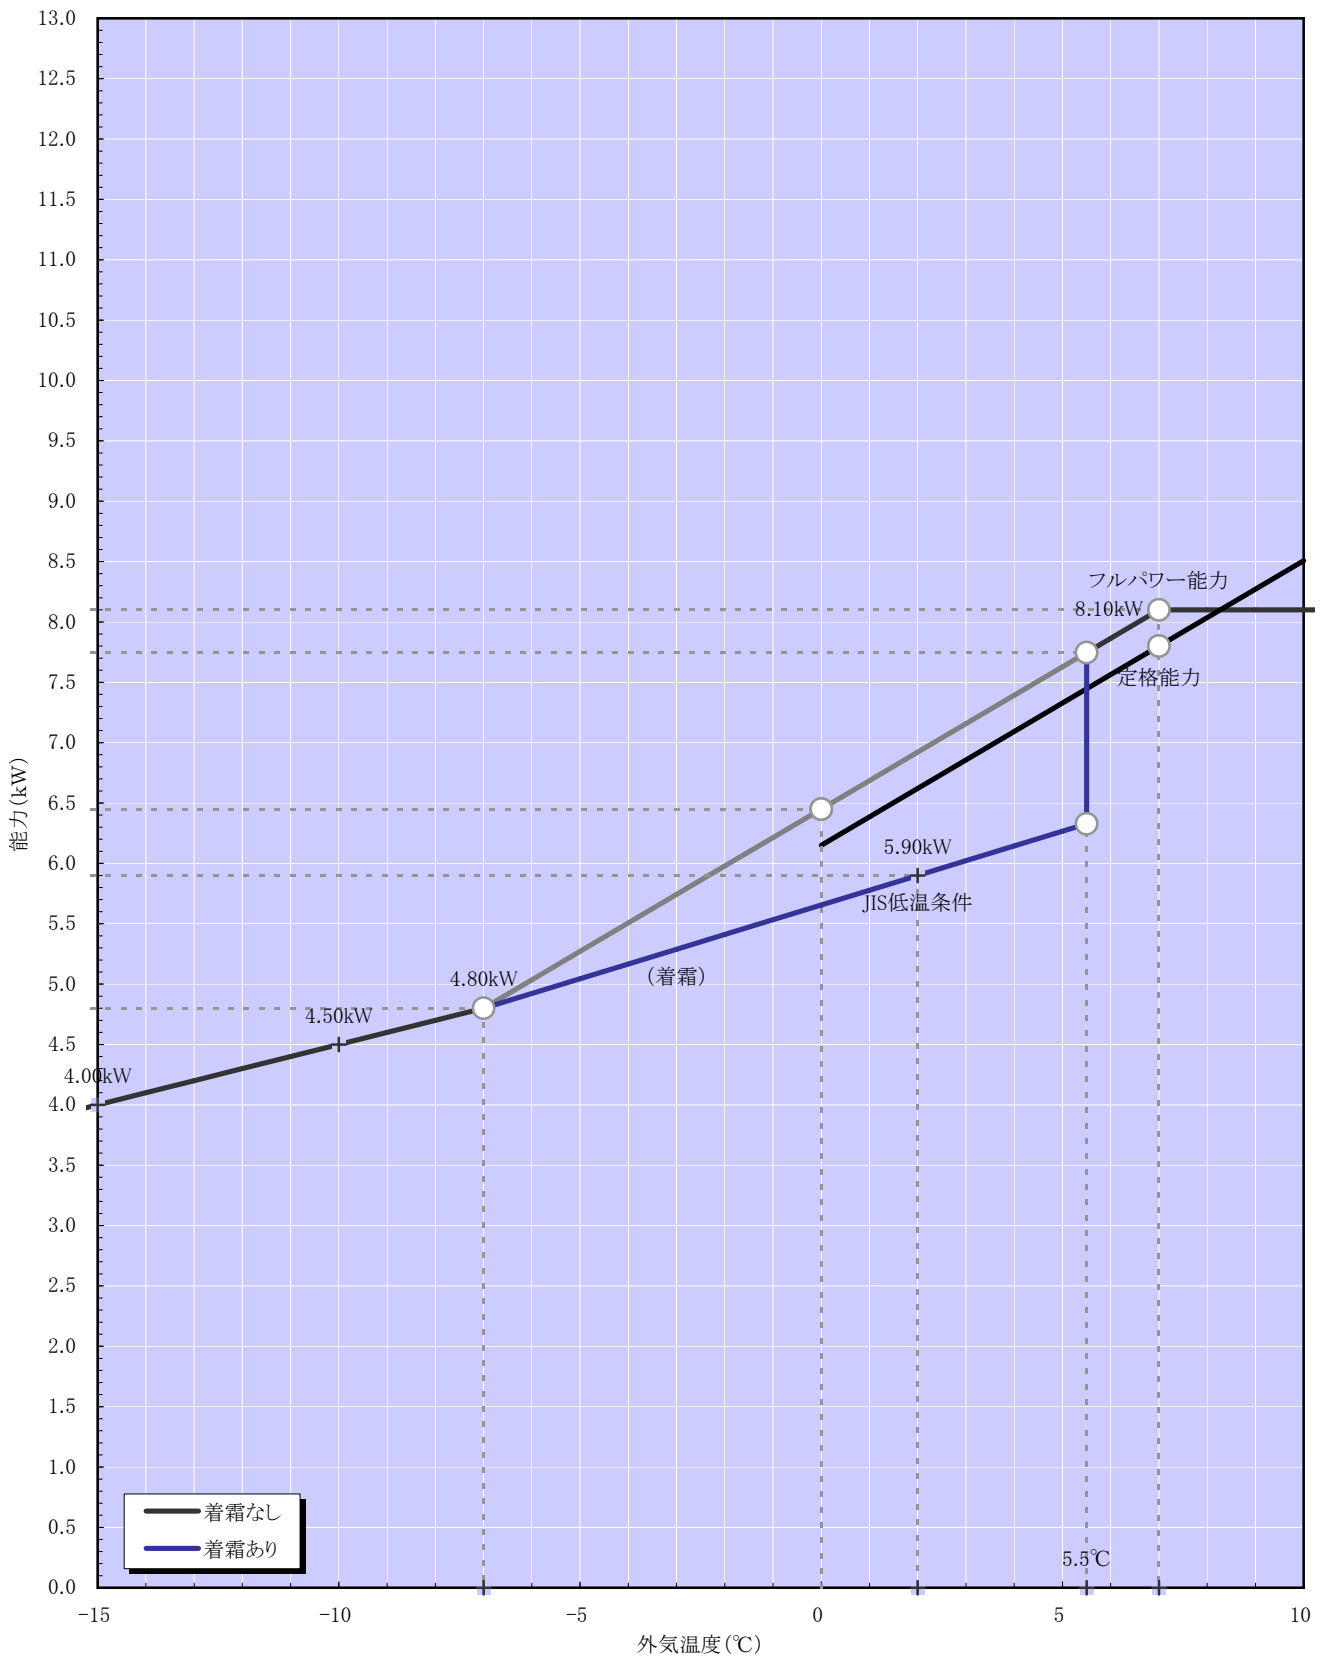

暖房能力特性 (室温20°C一定)

機種名: RAC-60C2S2(25クラス+36クラス)

PAM機種

冷房能力特性（室温27℃一定）

機種名： RAC-60C2S2(25クラス+36クラ