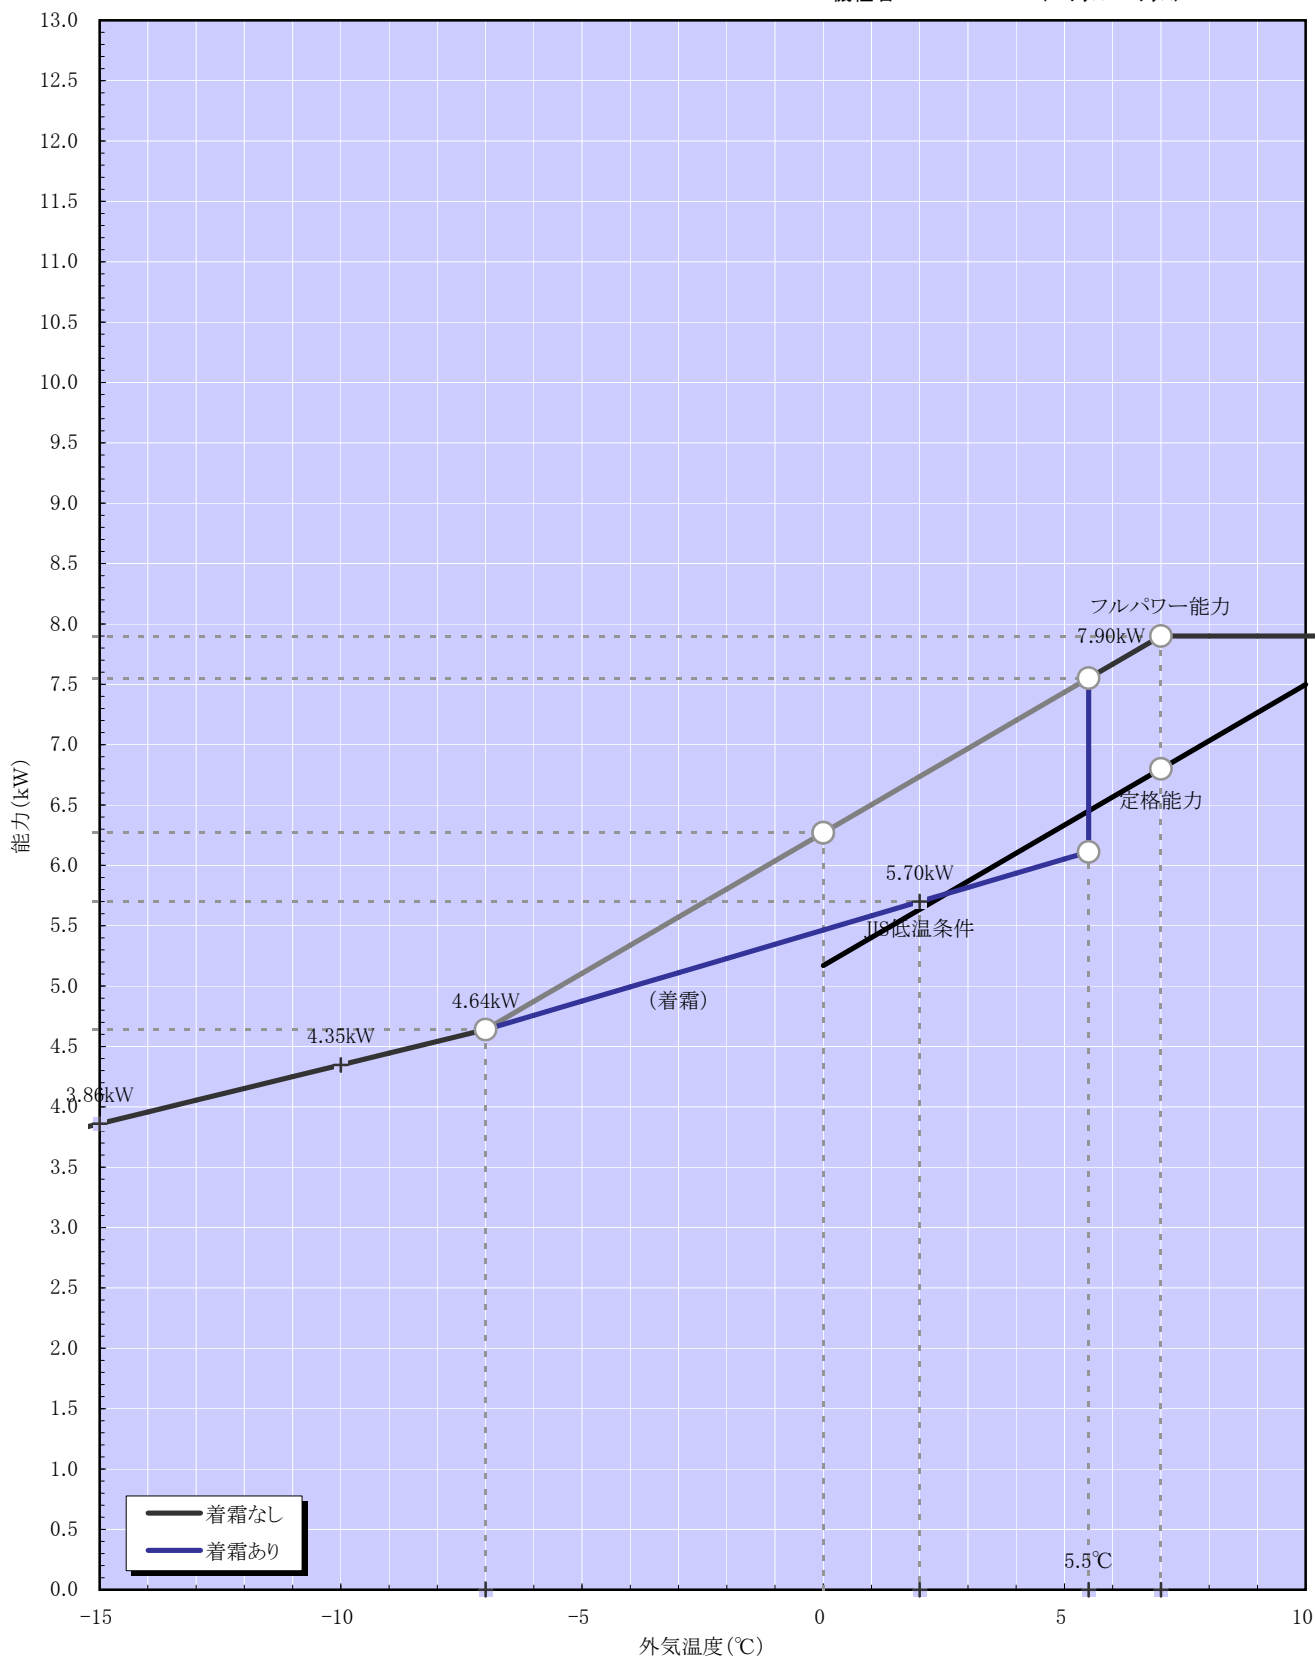

PAM機種

暖房能力特性 (室温20°C一定)

機種名: RAC-53C2S2(25クラス+28クラス)

PAM機種

冷房能力特性（室温27℃一定）

機種名： RAC-53C2S2(25クラス+28クラ