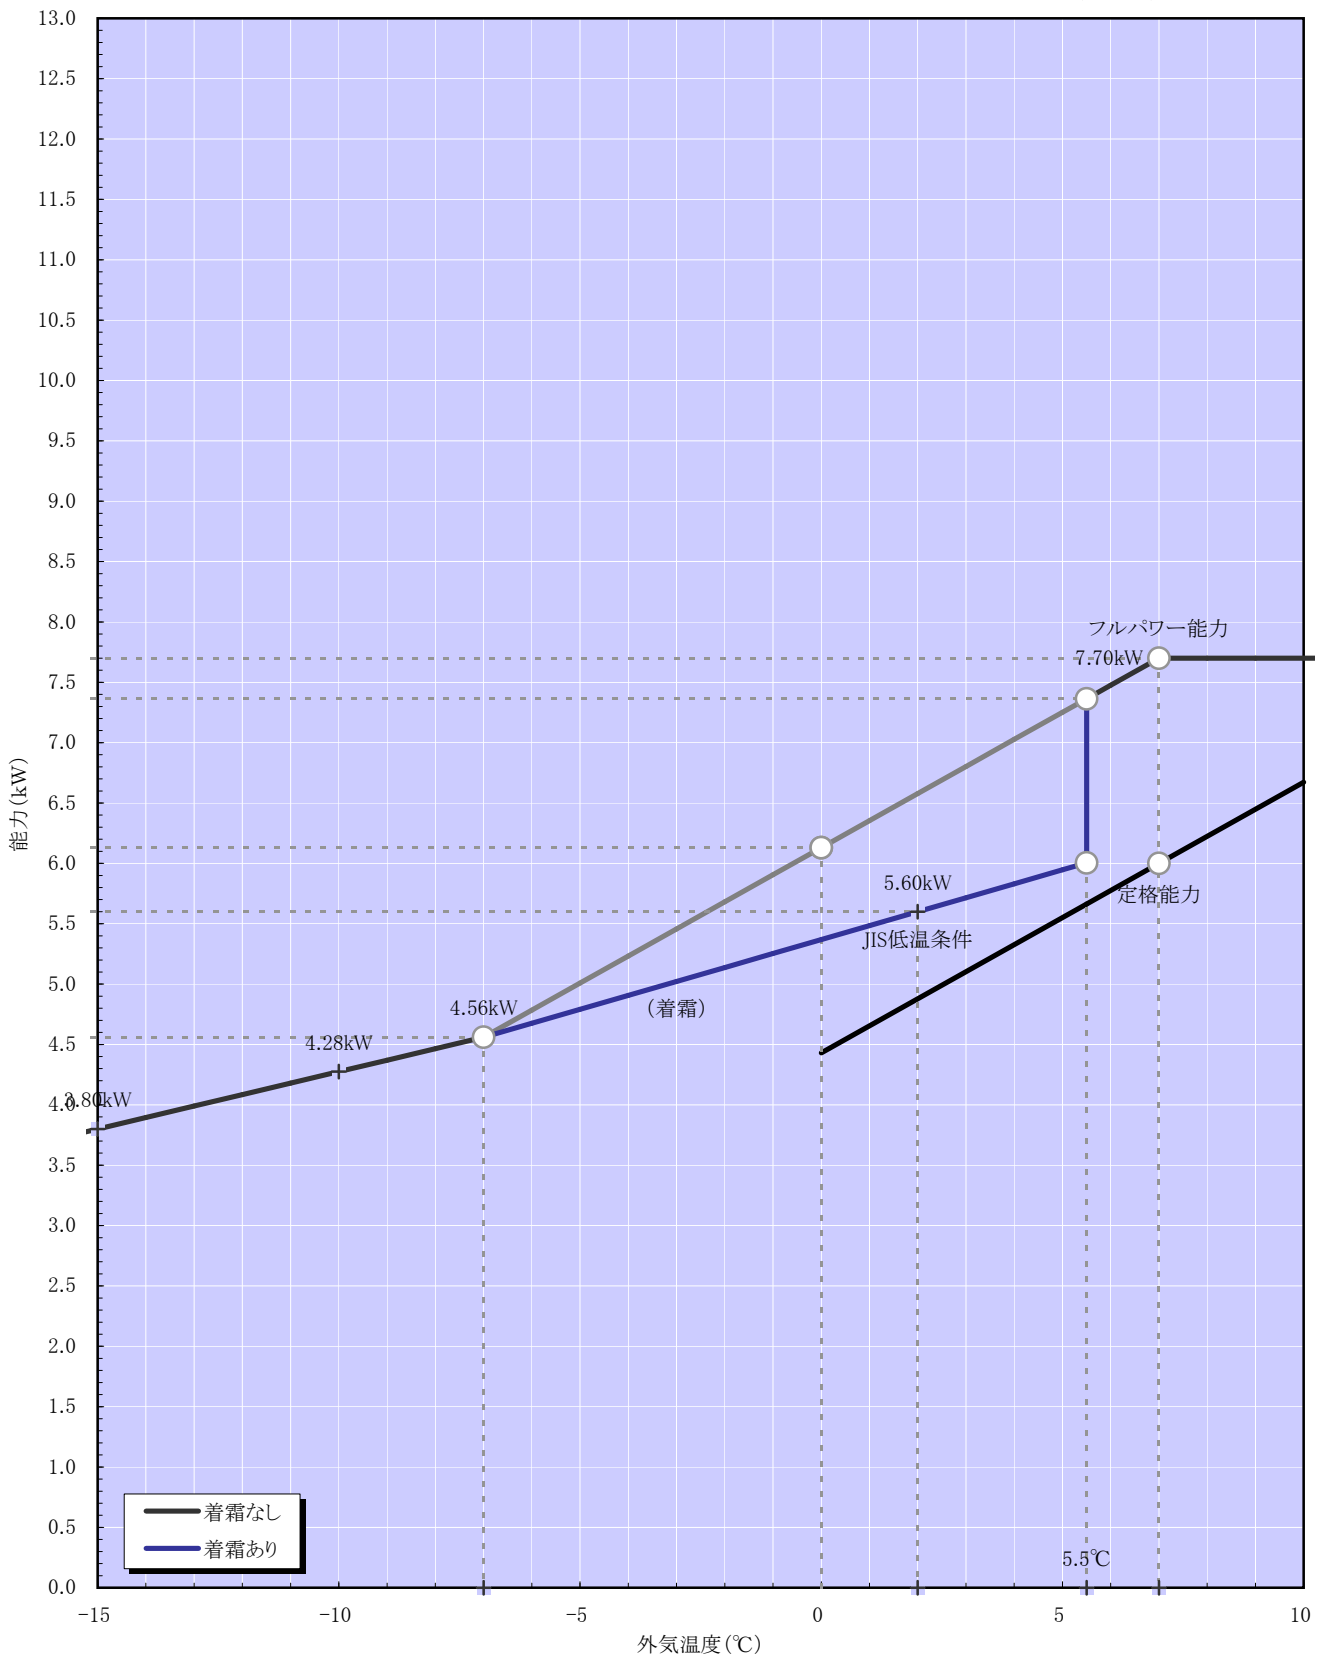

PAM機種

暖房能力特性 (室温20°C一定)

機種名: RAC-45C2S2(22クラス+25クラス)

PAM機種

冷房能力特性（室温27℃一定）

機種名： RAC-45C2S2(22クラス+25クラ