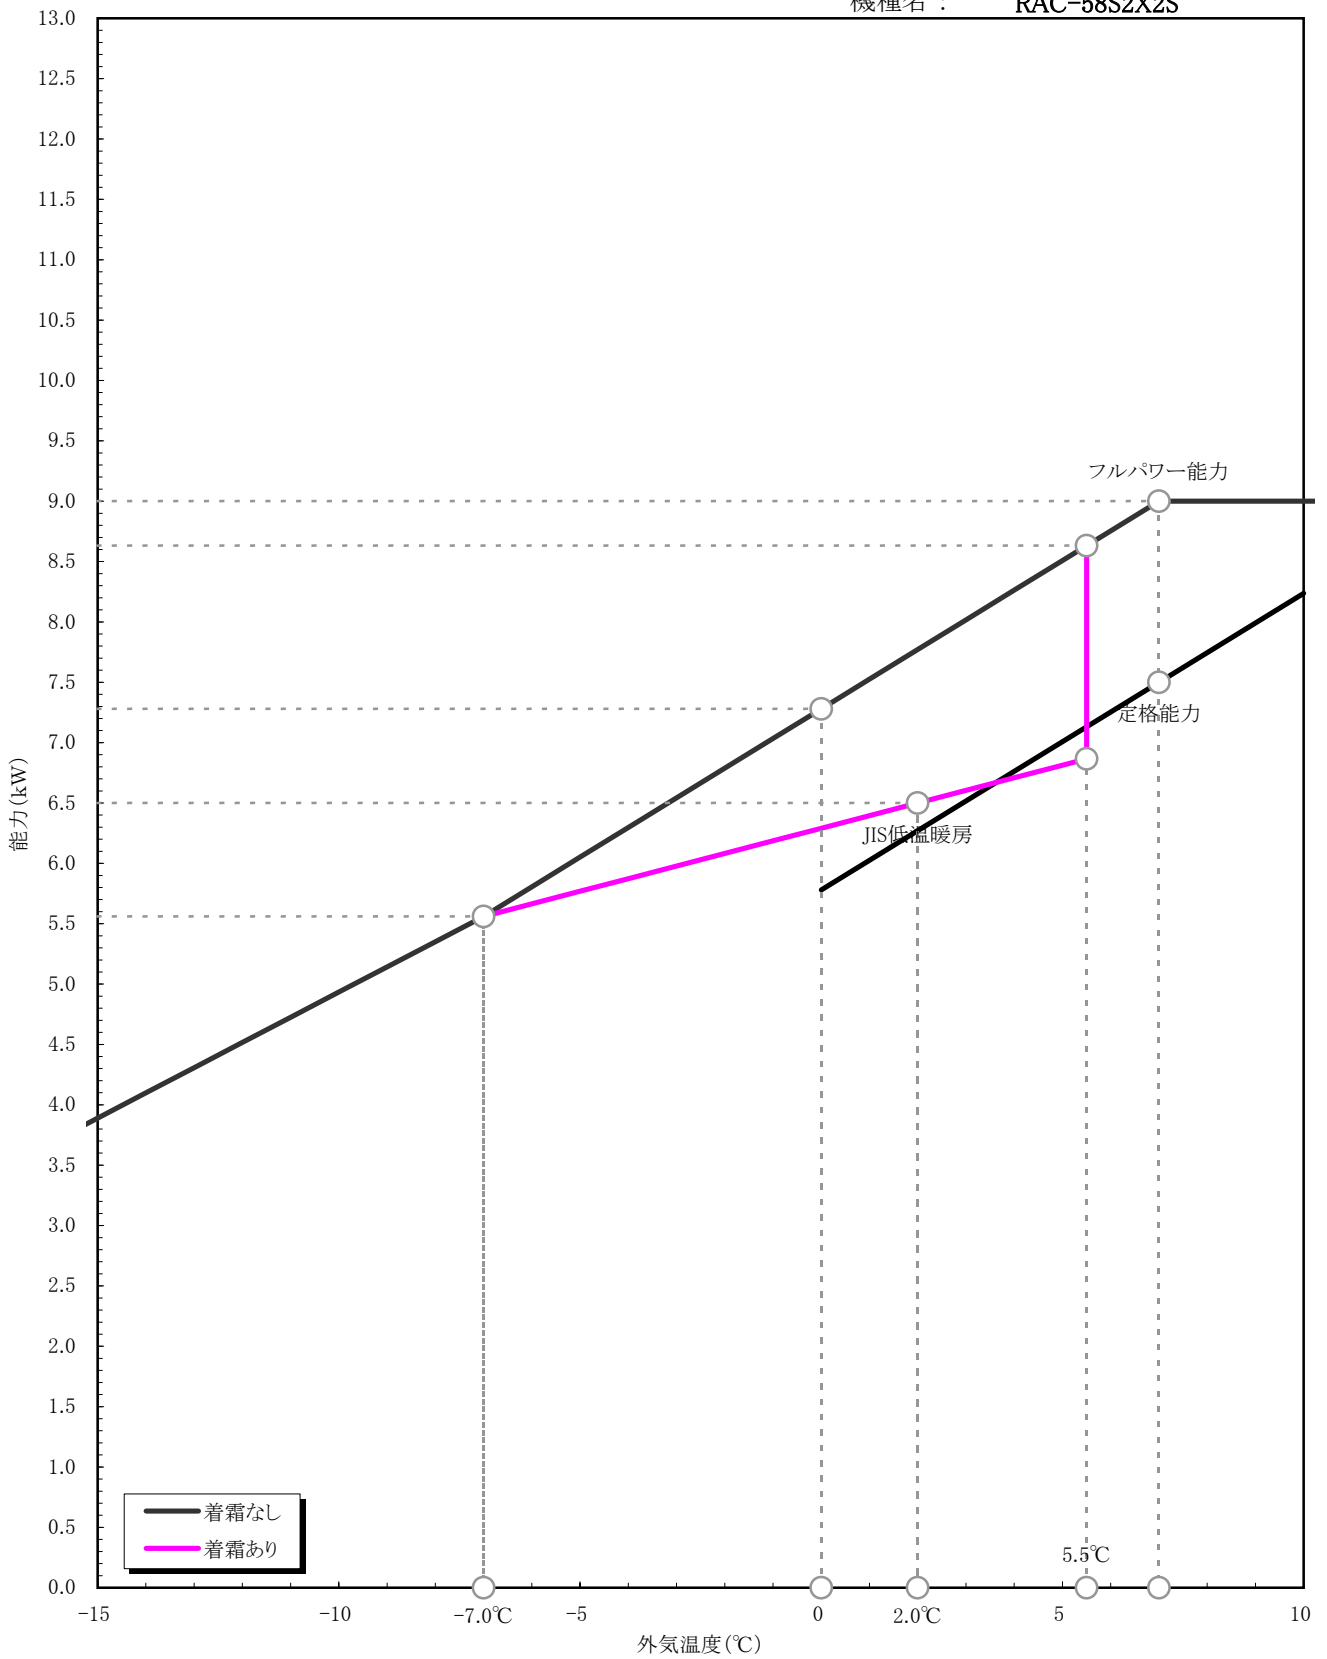

PAM機種

暖房能力特性 (室温20°C一定)

機種名: RAC-58S2X2S

PAM機種

冷房能力特性（室温27℃一定）

機種名： RAC-58S2X2S