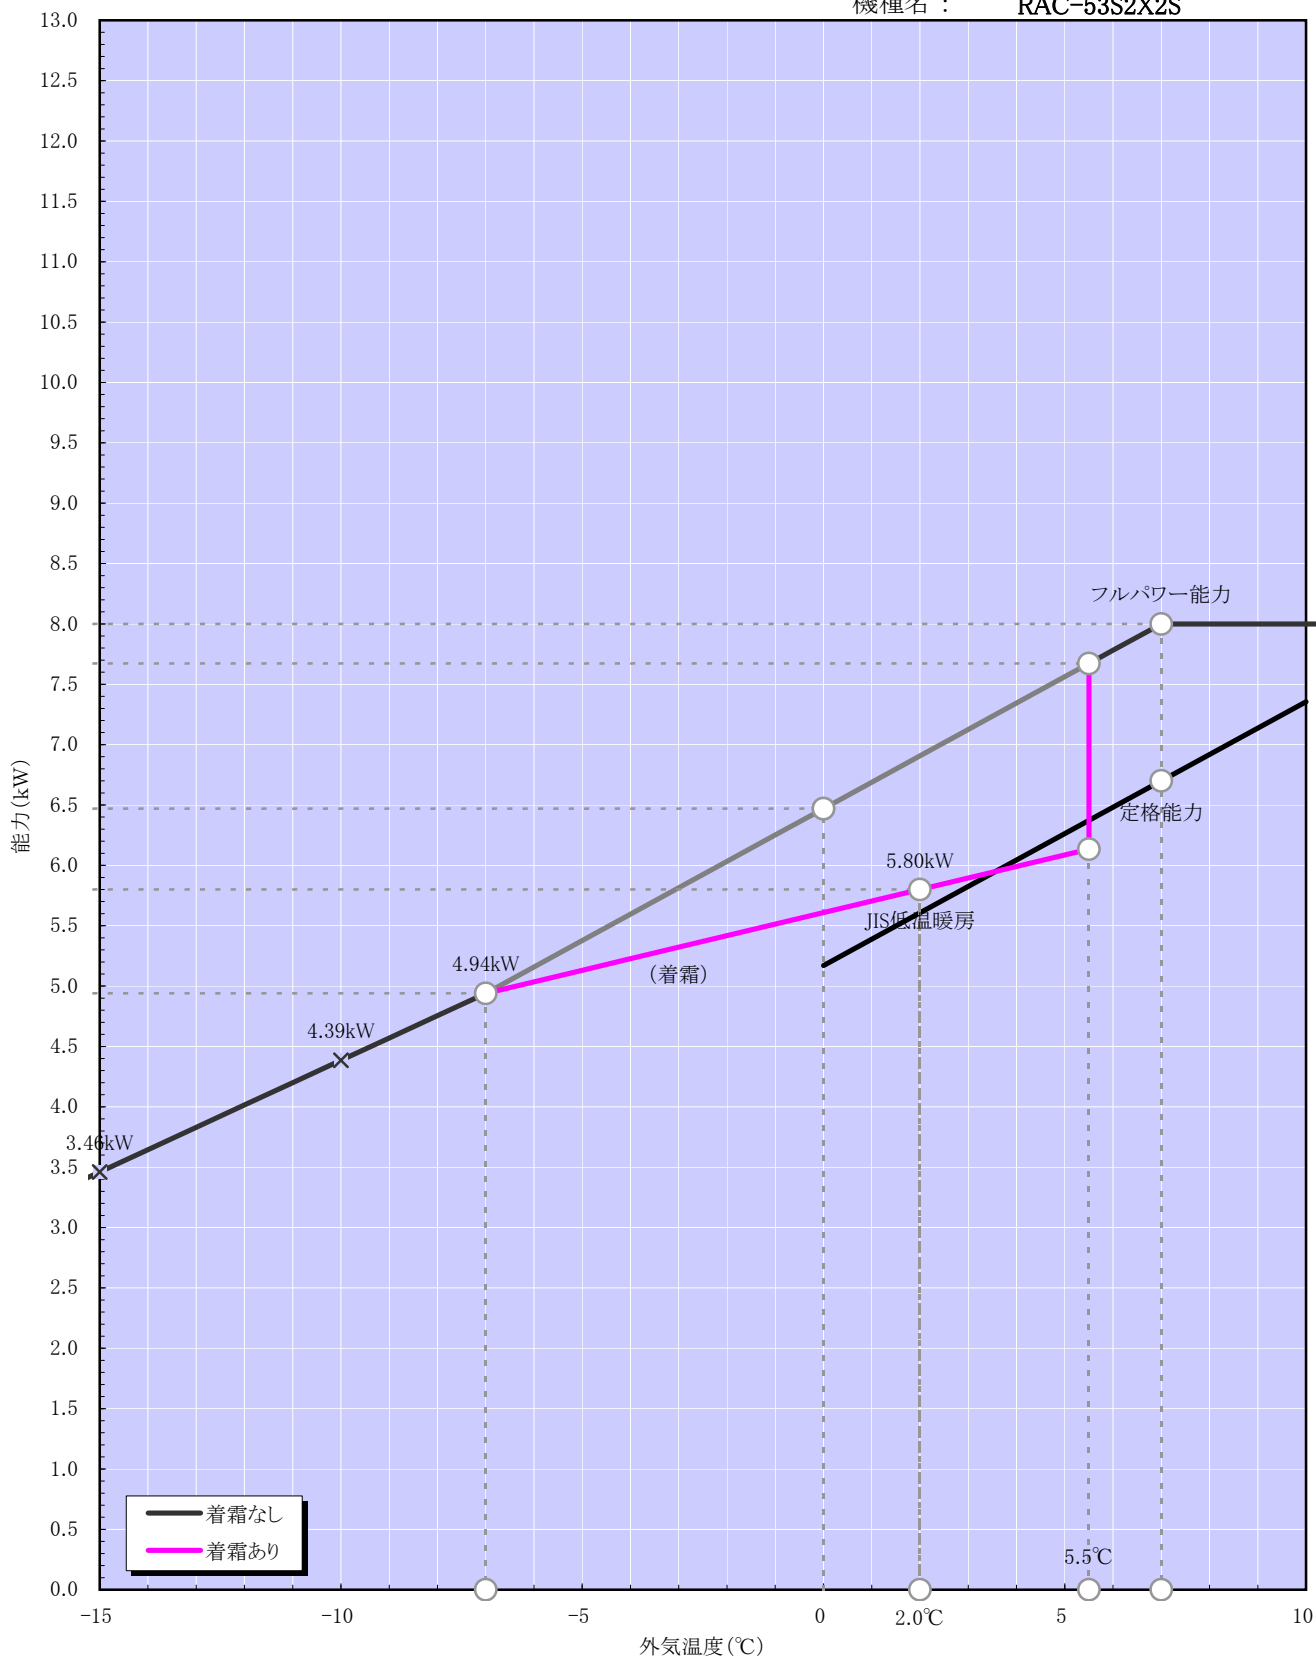

暖房能力特性 (室温20°C一定)

機種名: RAC-53S2X2S

PAM機種

冷房能力特性 (室温27°C一定)

機種名: RAC-53S2X2S