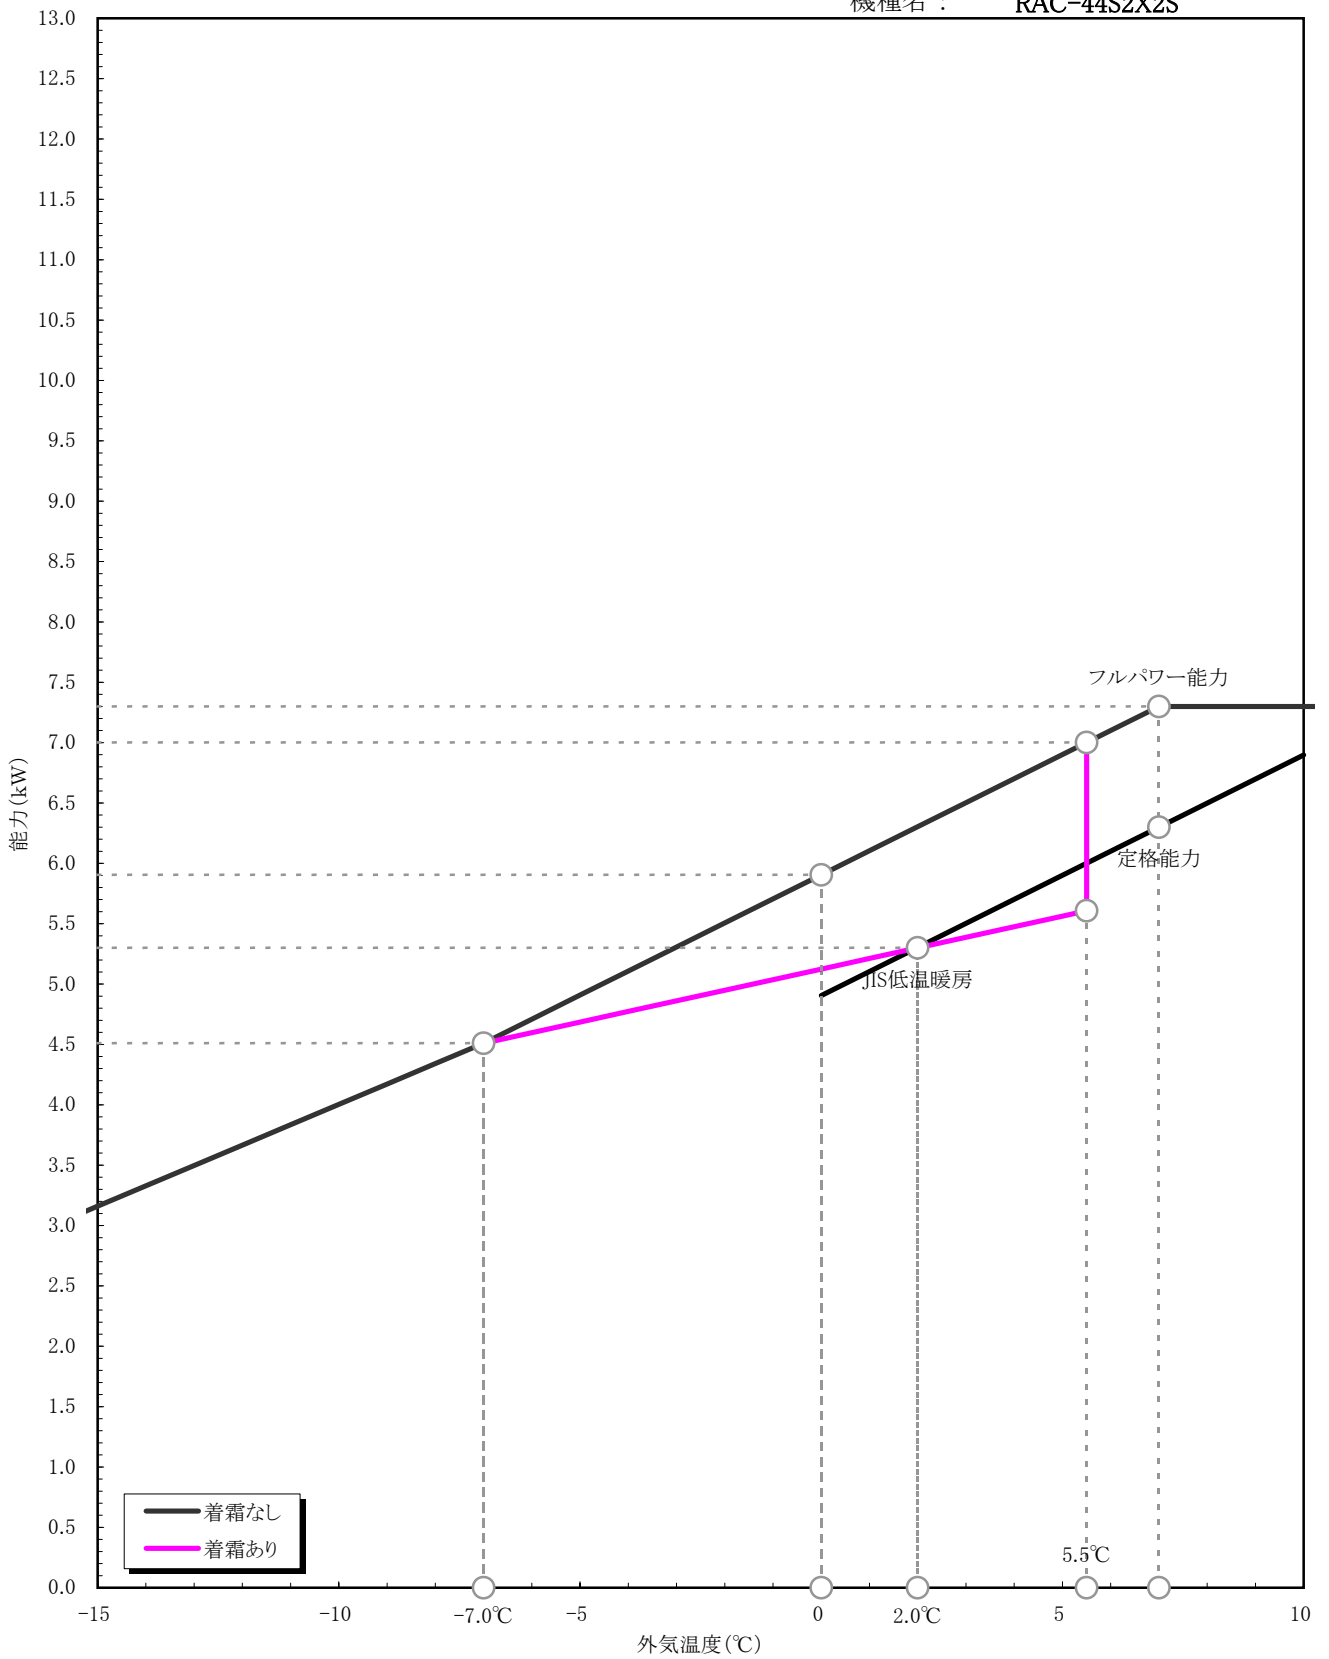

PAM機種

暖房能力特性 (室温20°C一定)

機種名: RAC-44S2X2S

PAM機種

冷房能力特性 (室温27°C一定)

機種名: RAC-44S2X2S