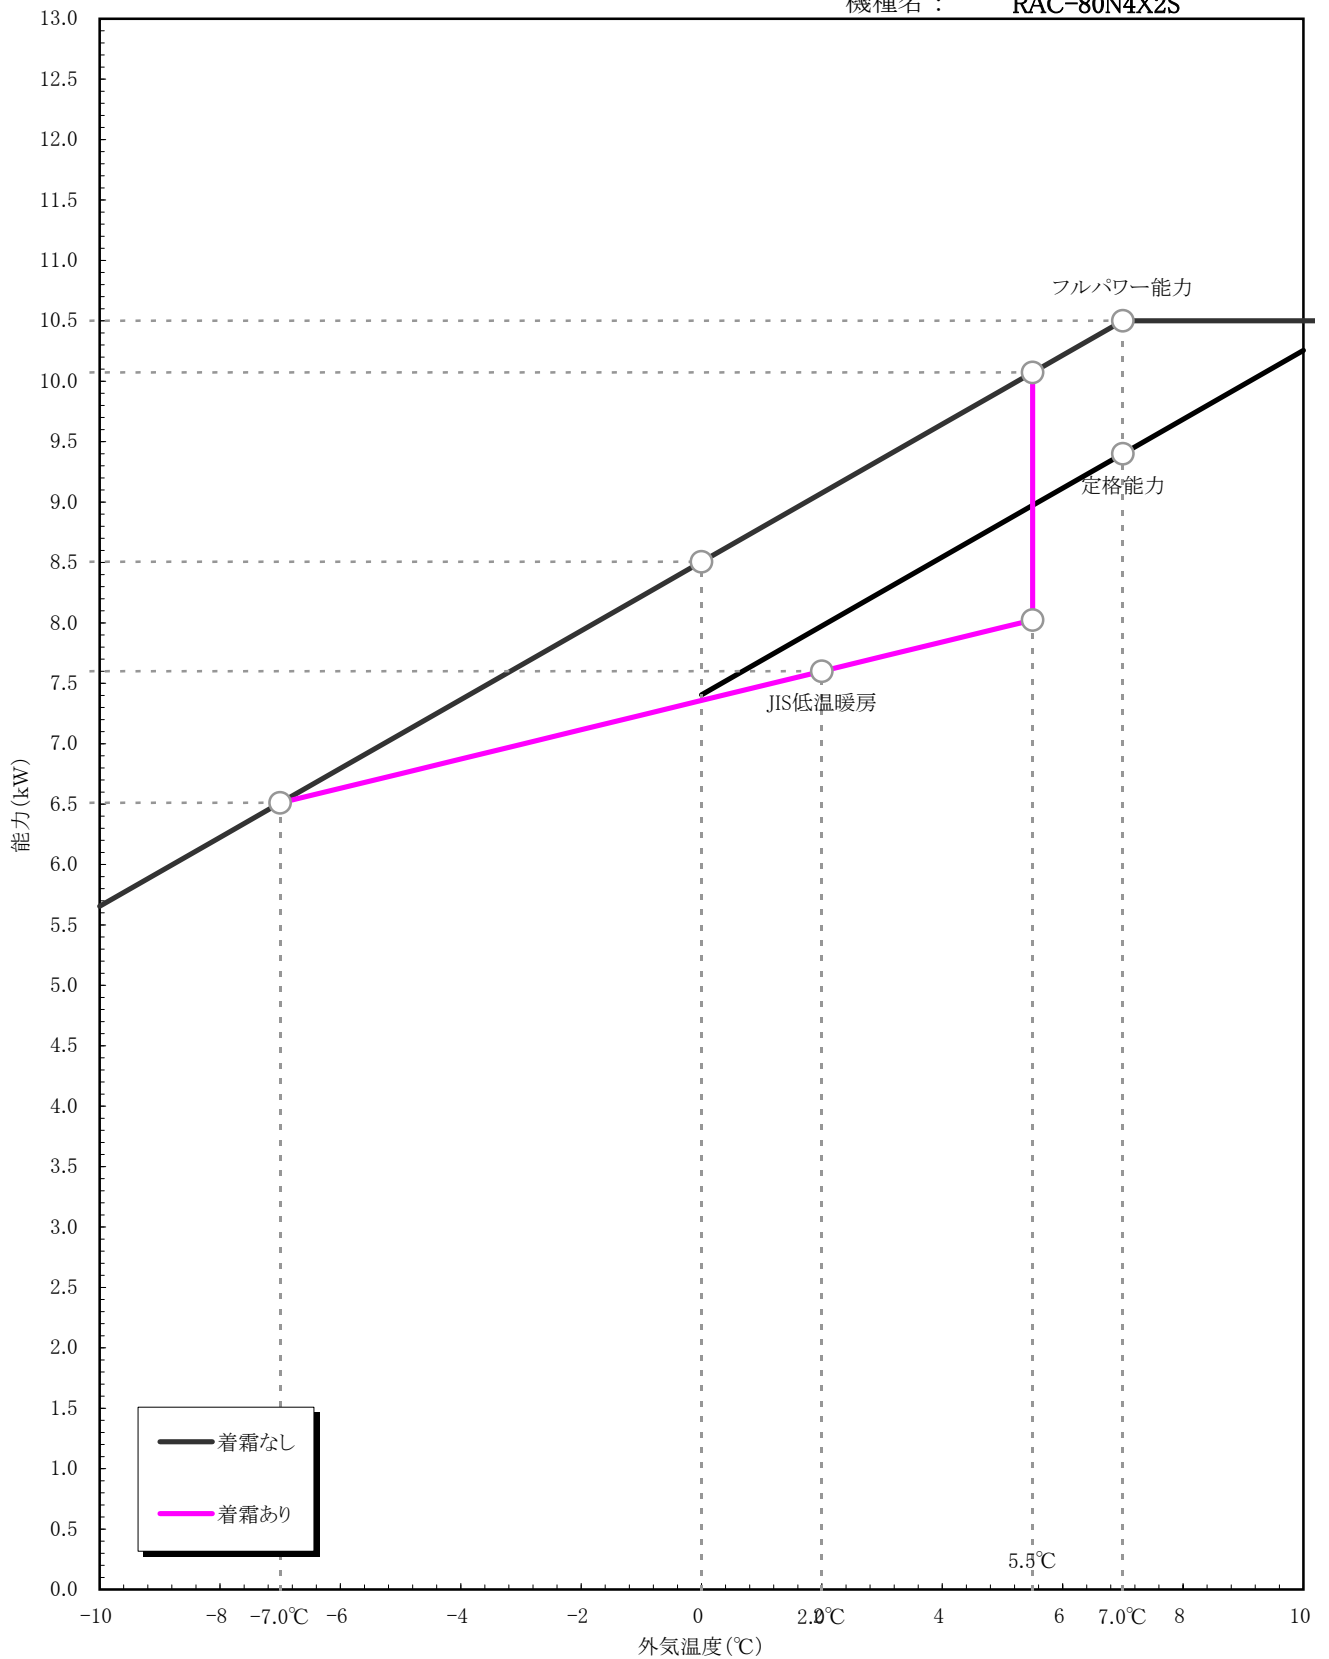

一般機種

暖房能力特性 (室温20°C一定)

機種名 : RAC-80N4X2S

一般機種

冷房能力特性 (室温27°C一定)

機種名: RAC-80N4X2S