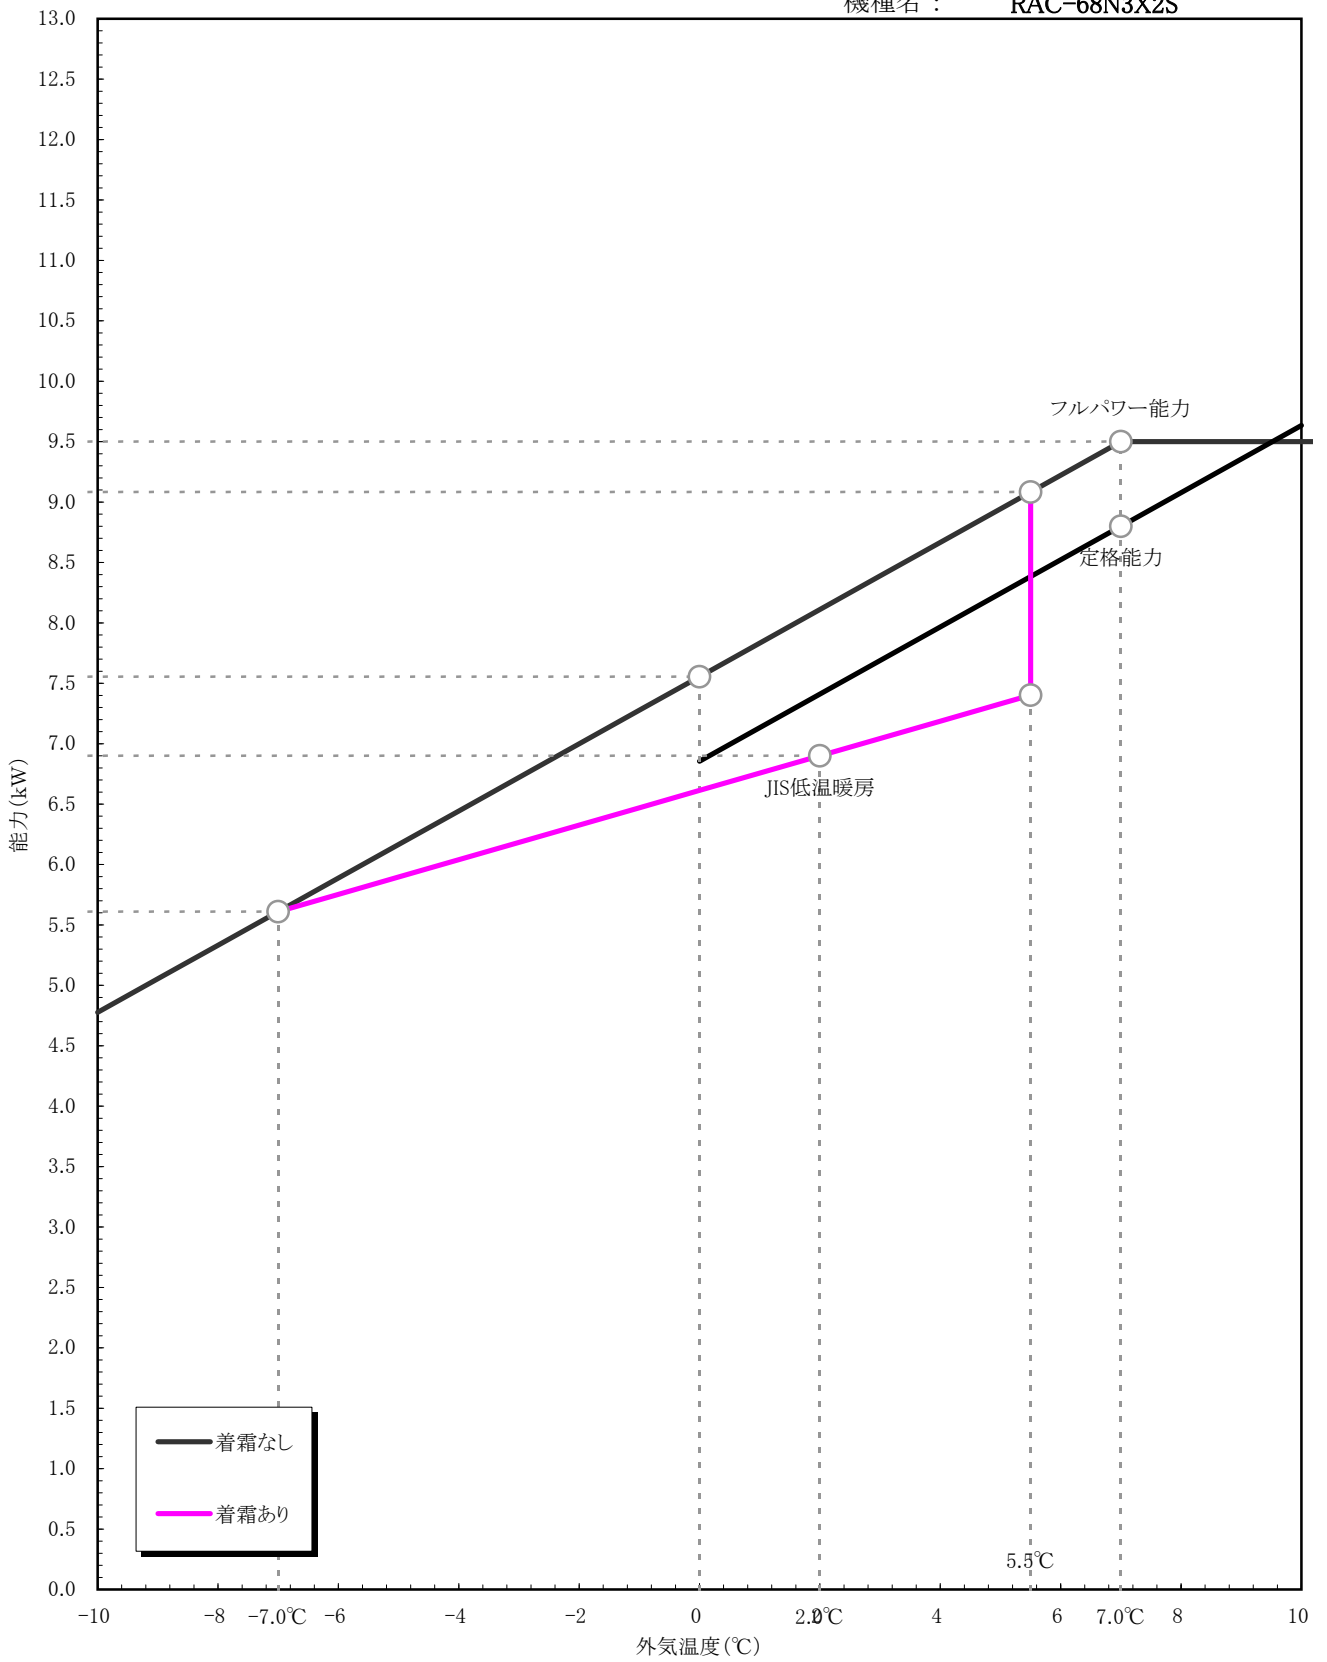

一般機種

暖房能力特性 (室温20°C一定)

機種名 : RAC-68N3X2S

一般機種

冷房能力特性 (室温27°C一定)

機種名: RAC-68N3X2S