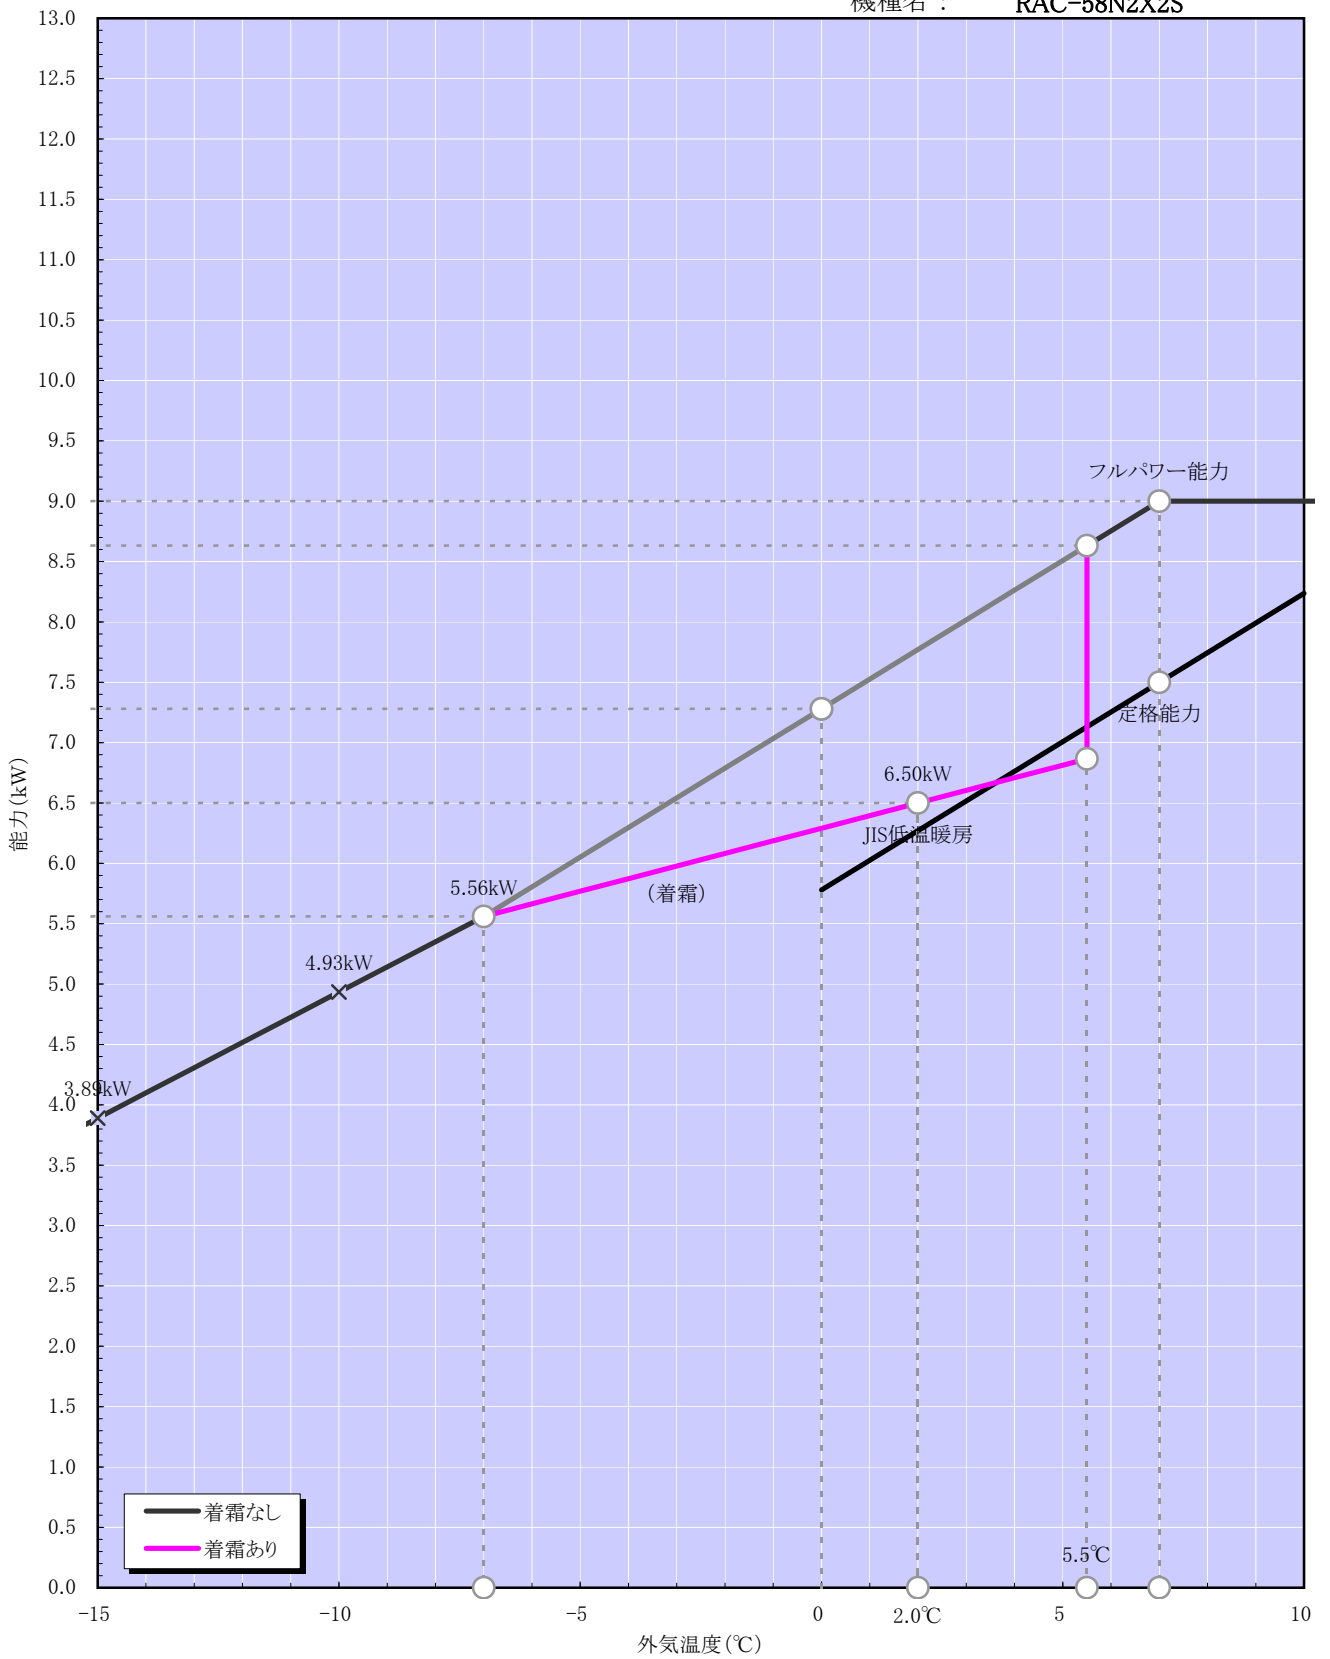

PAM機種

暖房能力特性 (室温20°C一定)

機種名: RAC-58N2X2S

PAM機種

冷房能力特性 (室温27°C一定)

機種名: RAC-58N2X2S