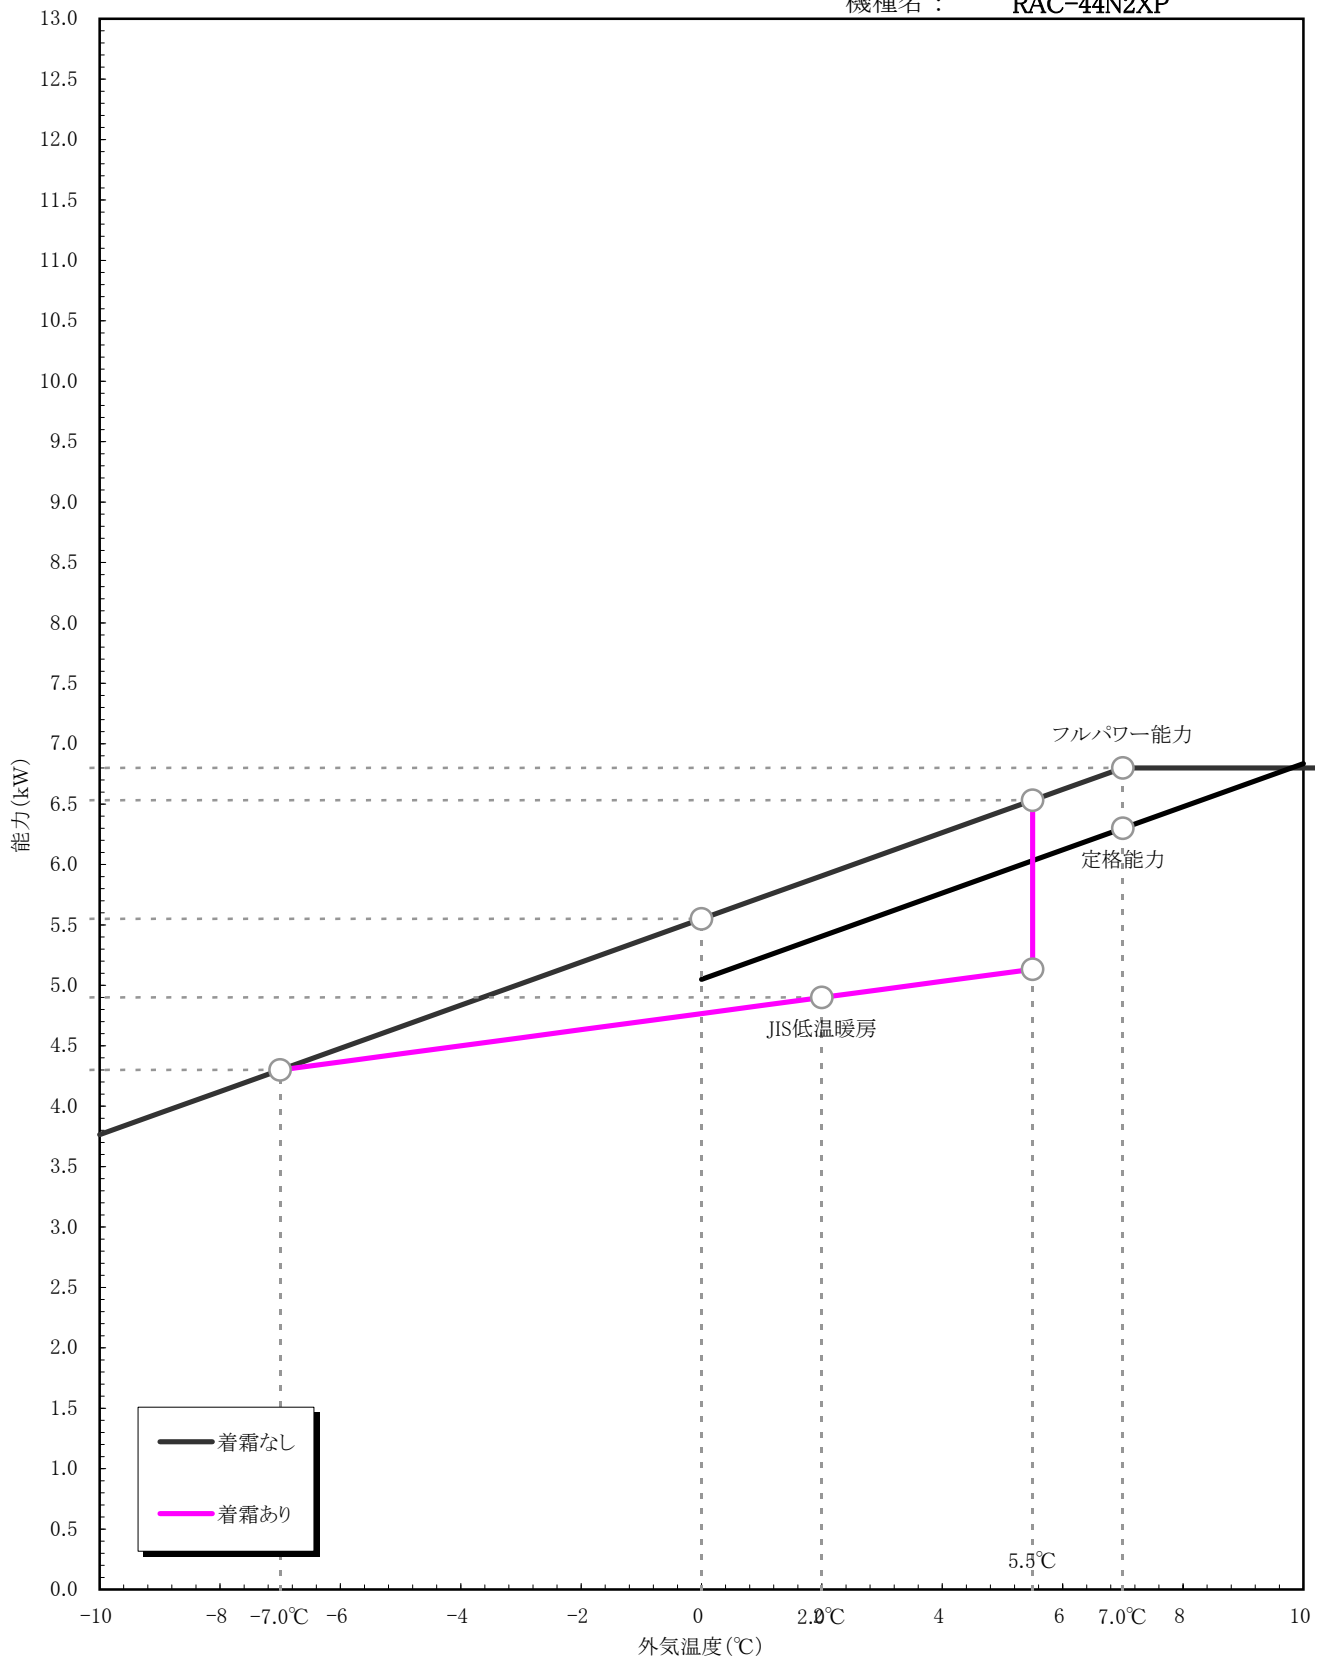

一般機種

暖房能力特性 (室温20°C一定)

機種名 : RAC-44N2XP

一般機種

冷房能力特性 (室温27°C一定)

機種名: RAC-44N2XP