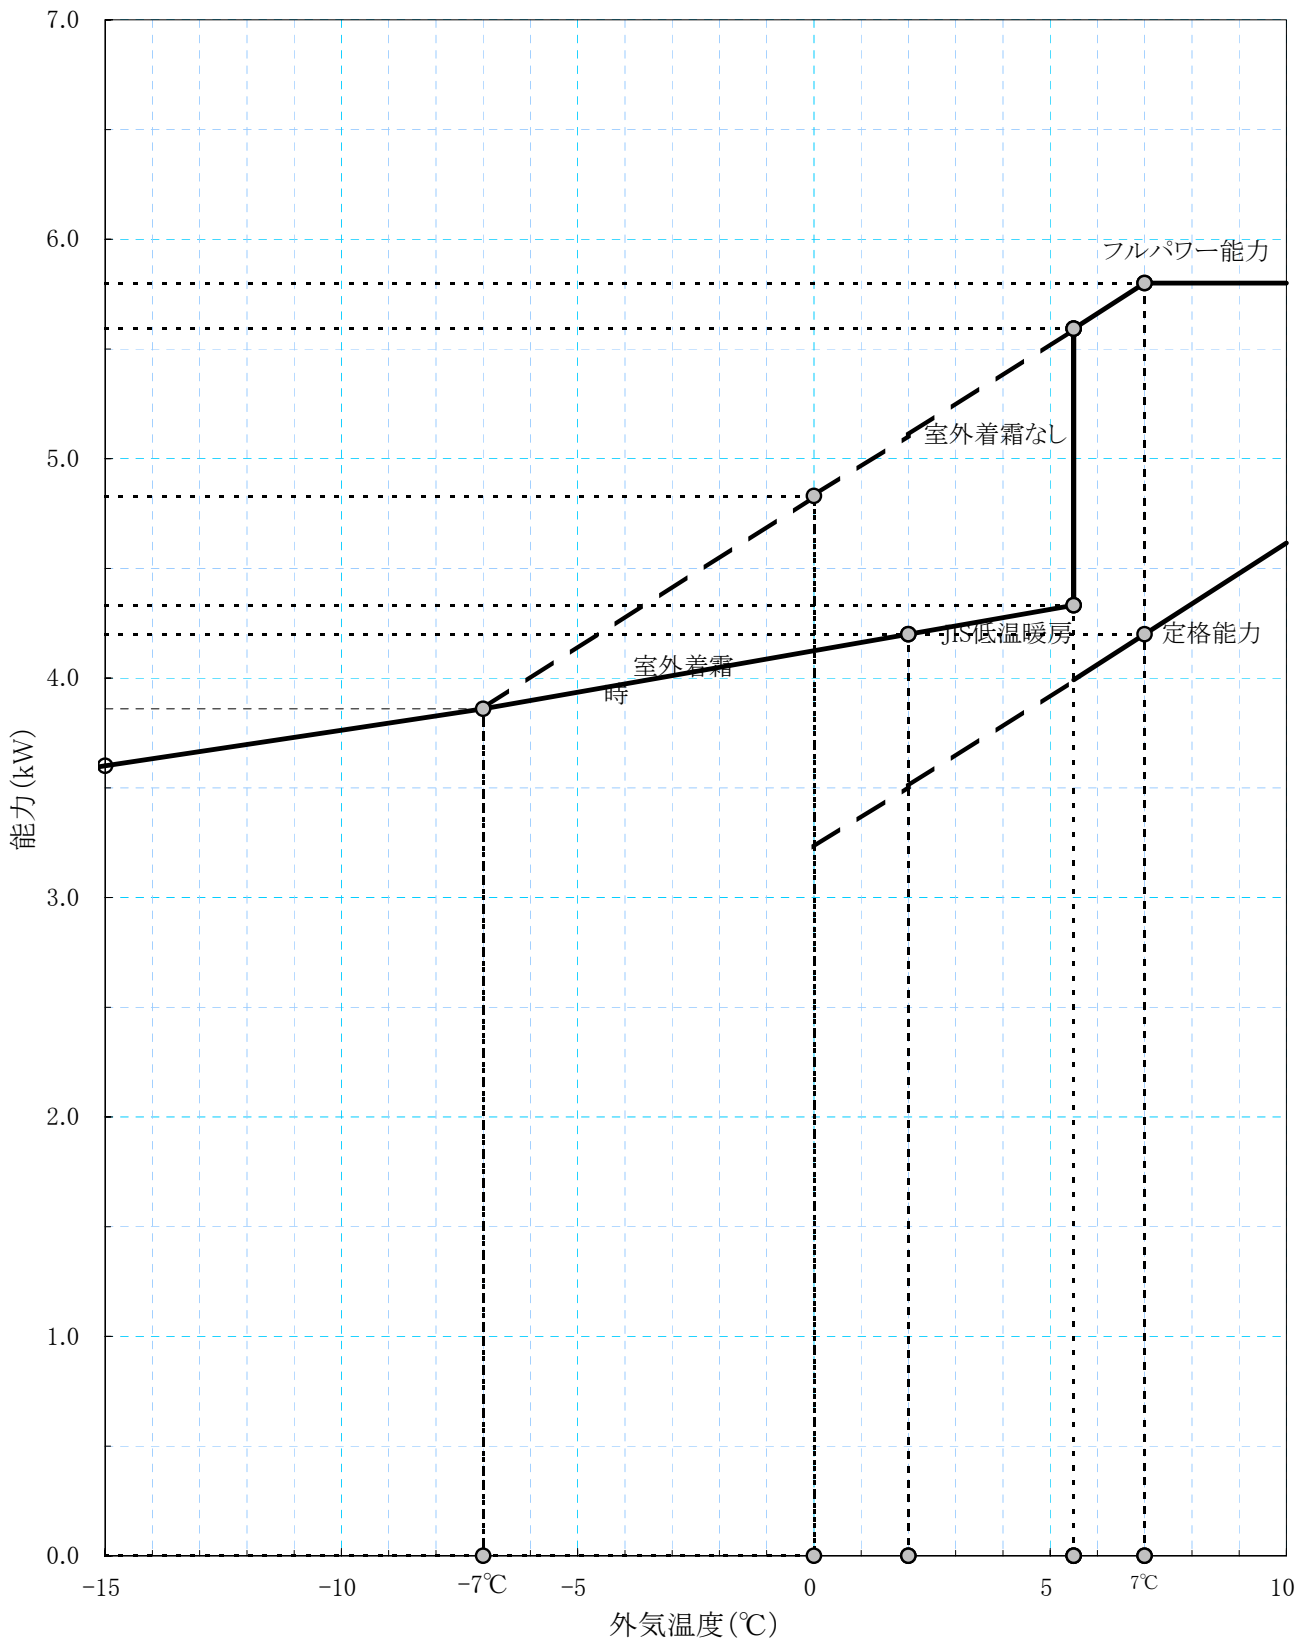

暖房能力特性

機種: RAD-28MX

暖房特性 (室温20°C一定)

冷房能力特性

機種: RAD-28MX

冷房能力 (室温27°C一定)