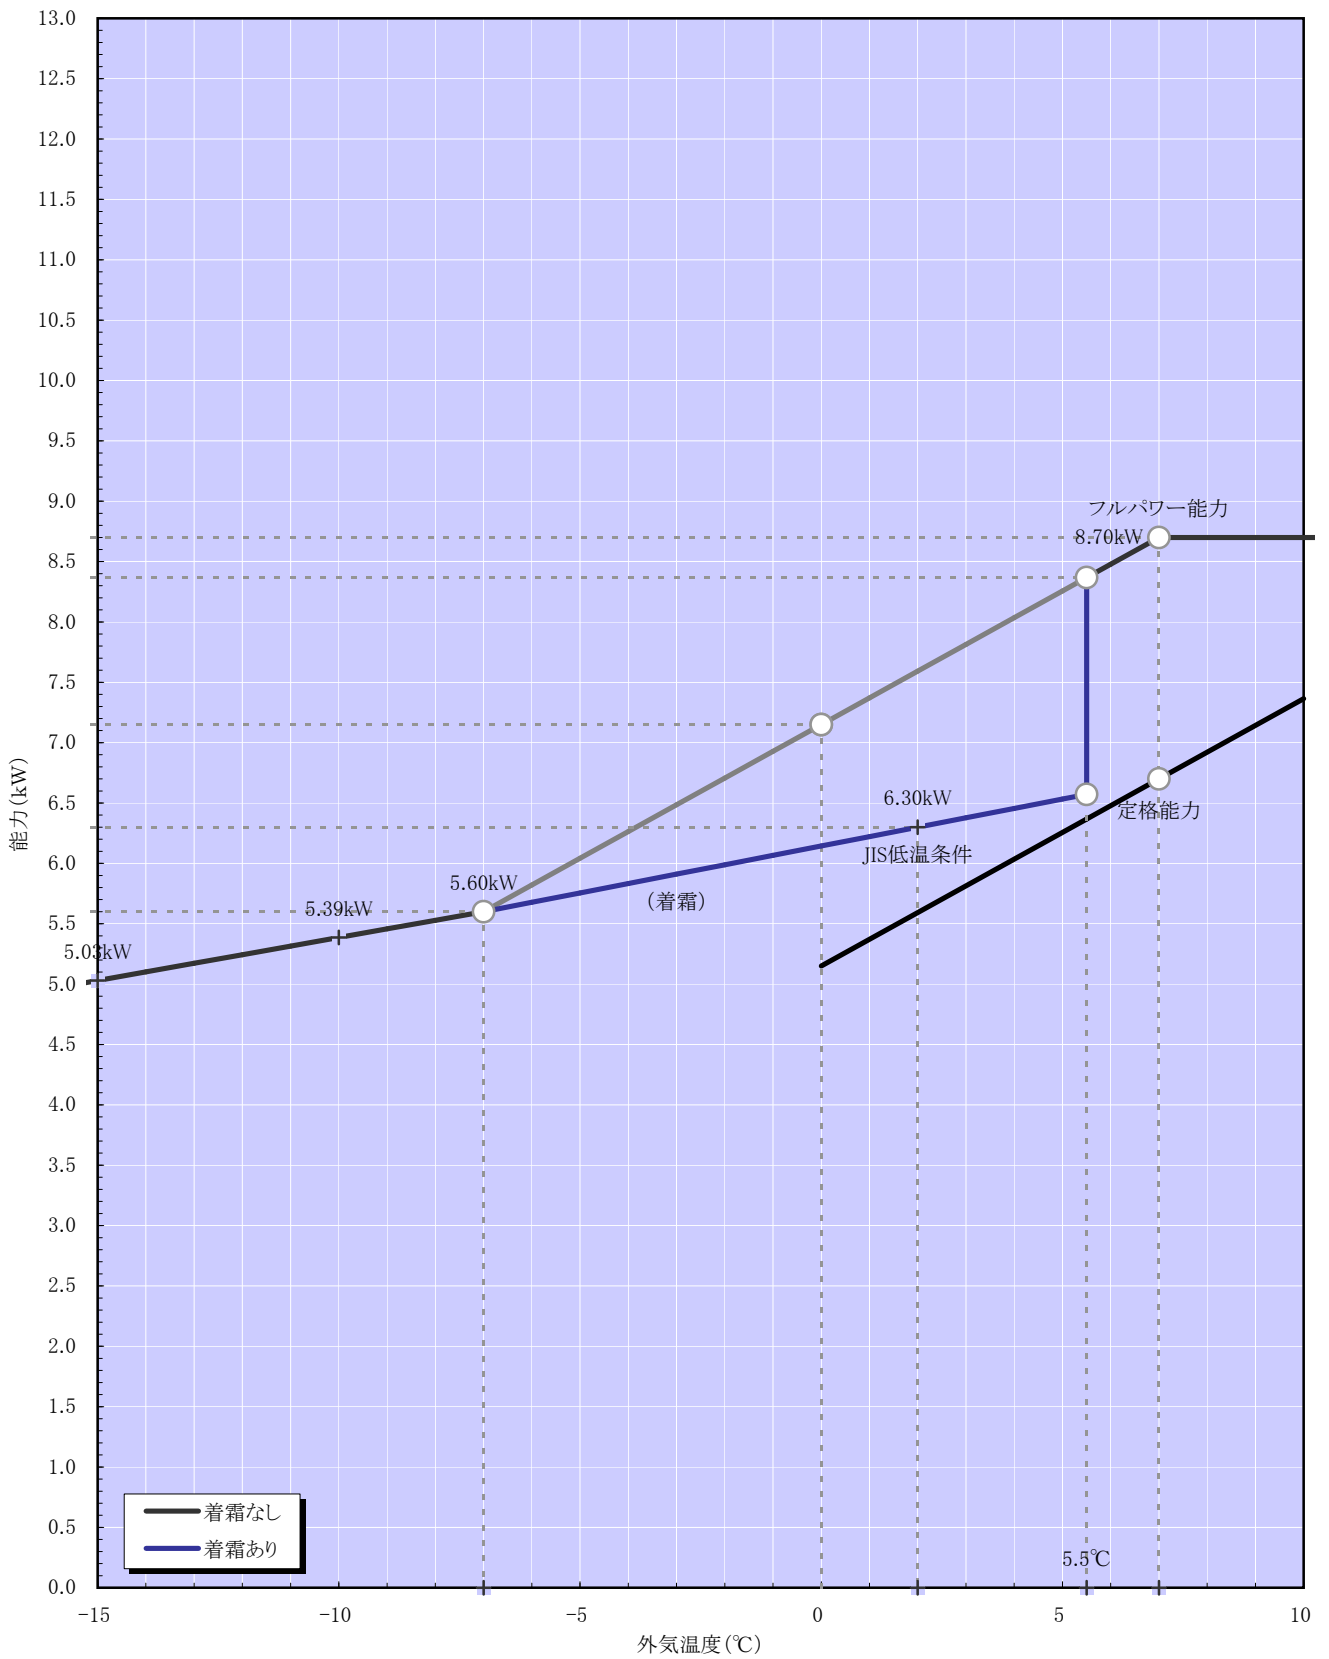

暖房能力特性 (室温20°C一定)

機種名: RAP-56SC2

PAM機種

冷房能力特性 (室温27°C一定)

機種名: RAP-56SC2