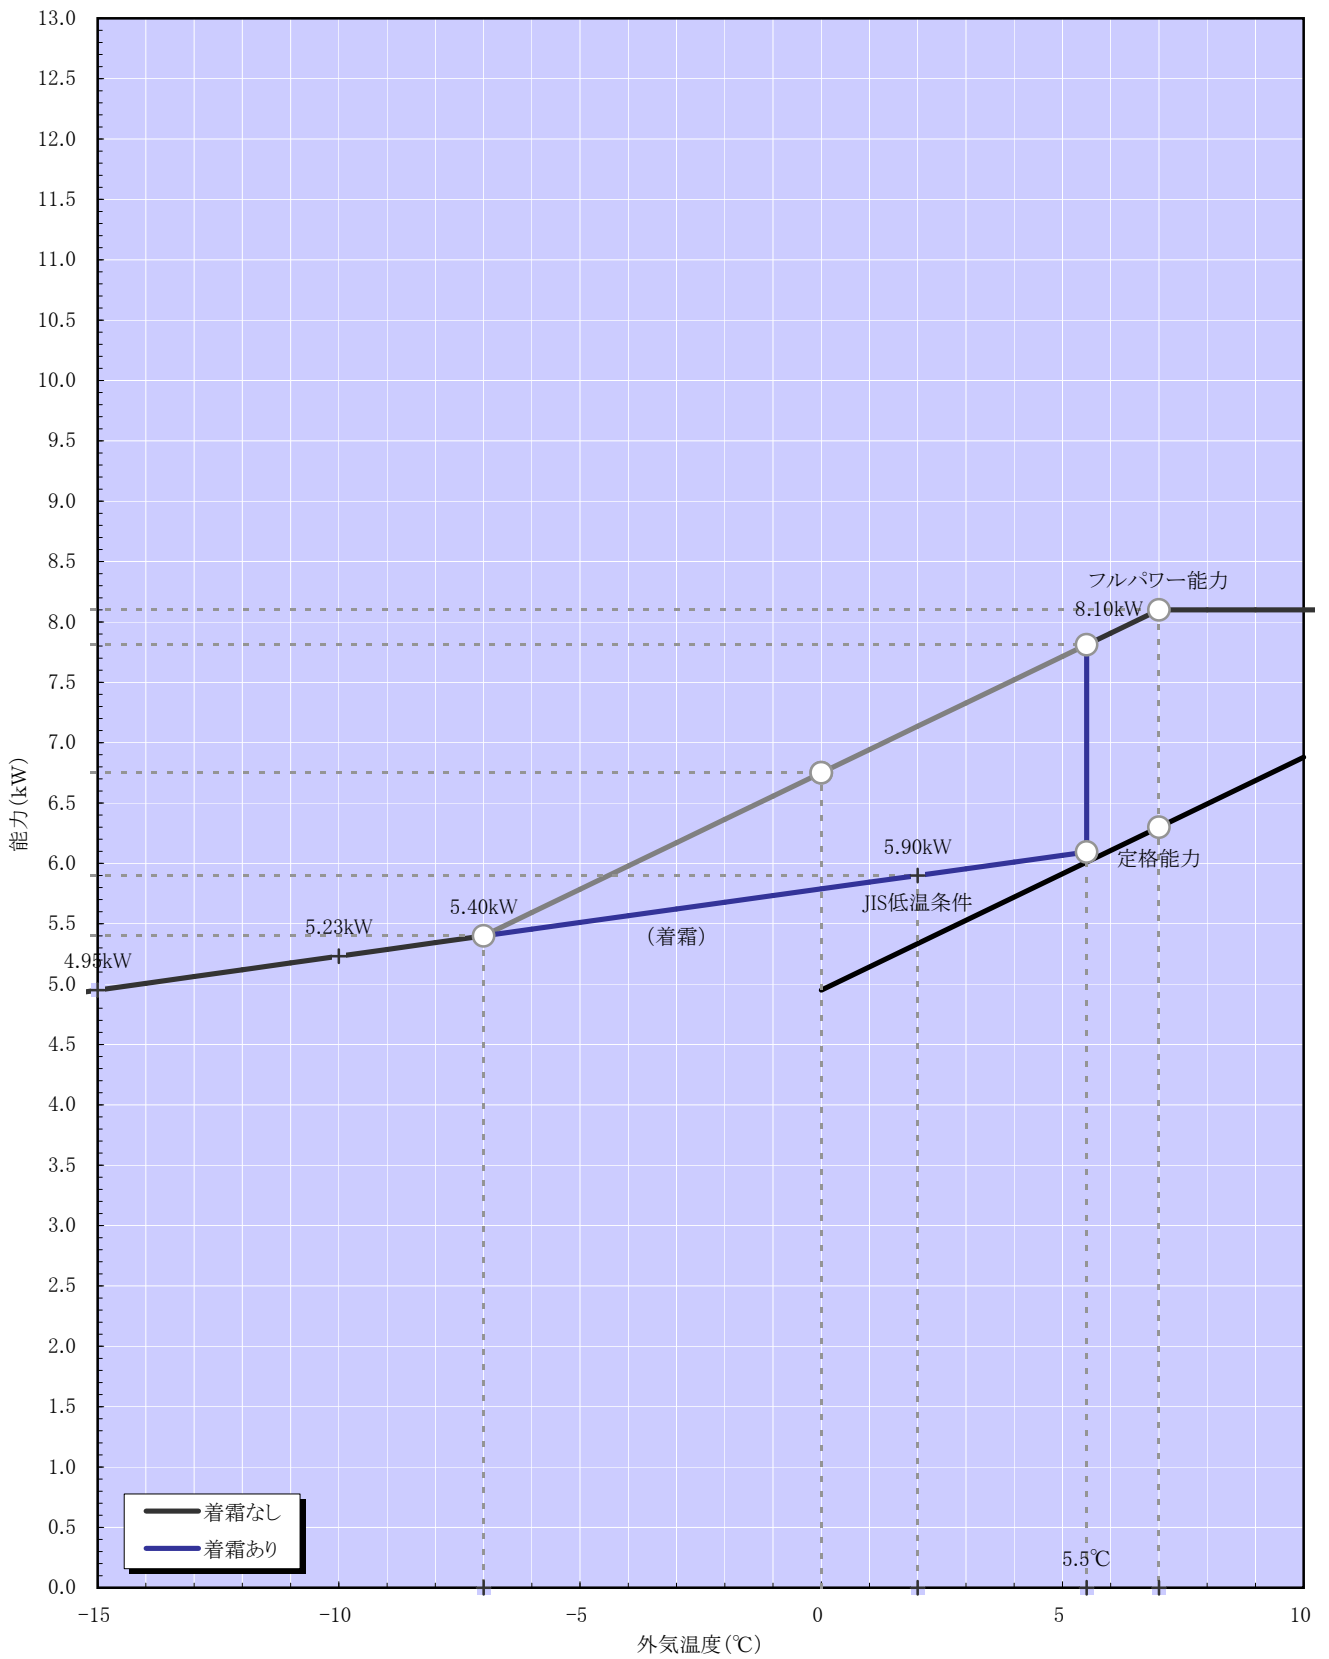

暖房能力特性 (室温20°C一定)

機種名: RAP-50SC2

PAM機種

冷房能力特性 (室温27°C一定)

機種名: RAP-50SC2