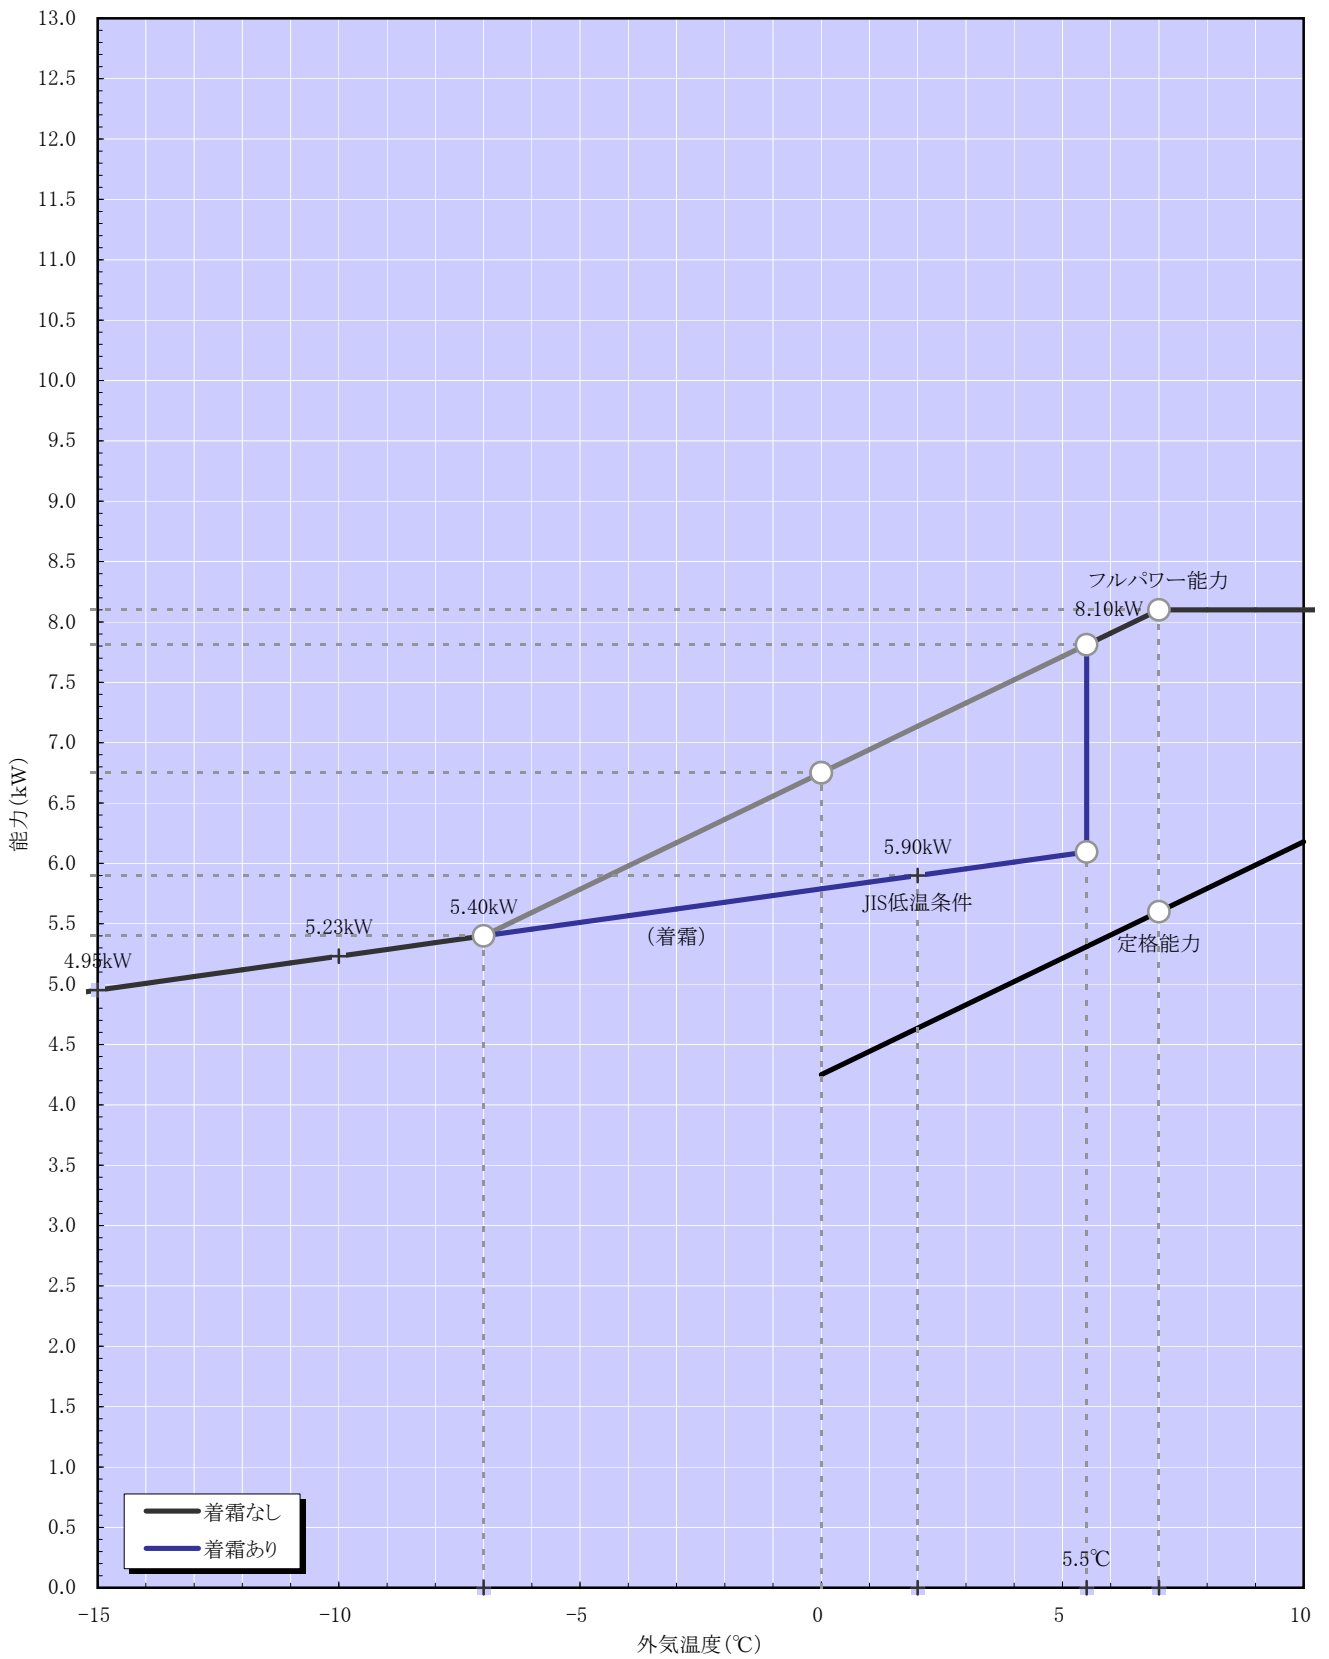

暖房能力特性 (室温20°C一定)

機種名: RAP-40SC2

PAM機種

冷房能力特性 (室温27°C一定)

機種名: RAP-40SC2