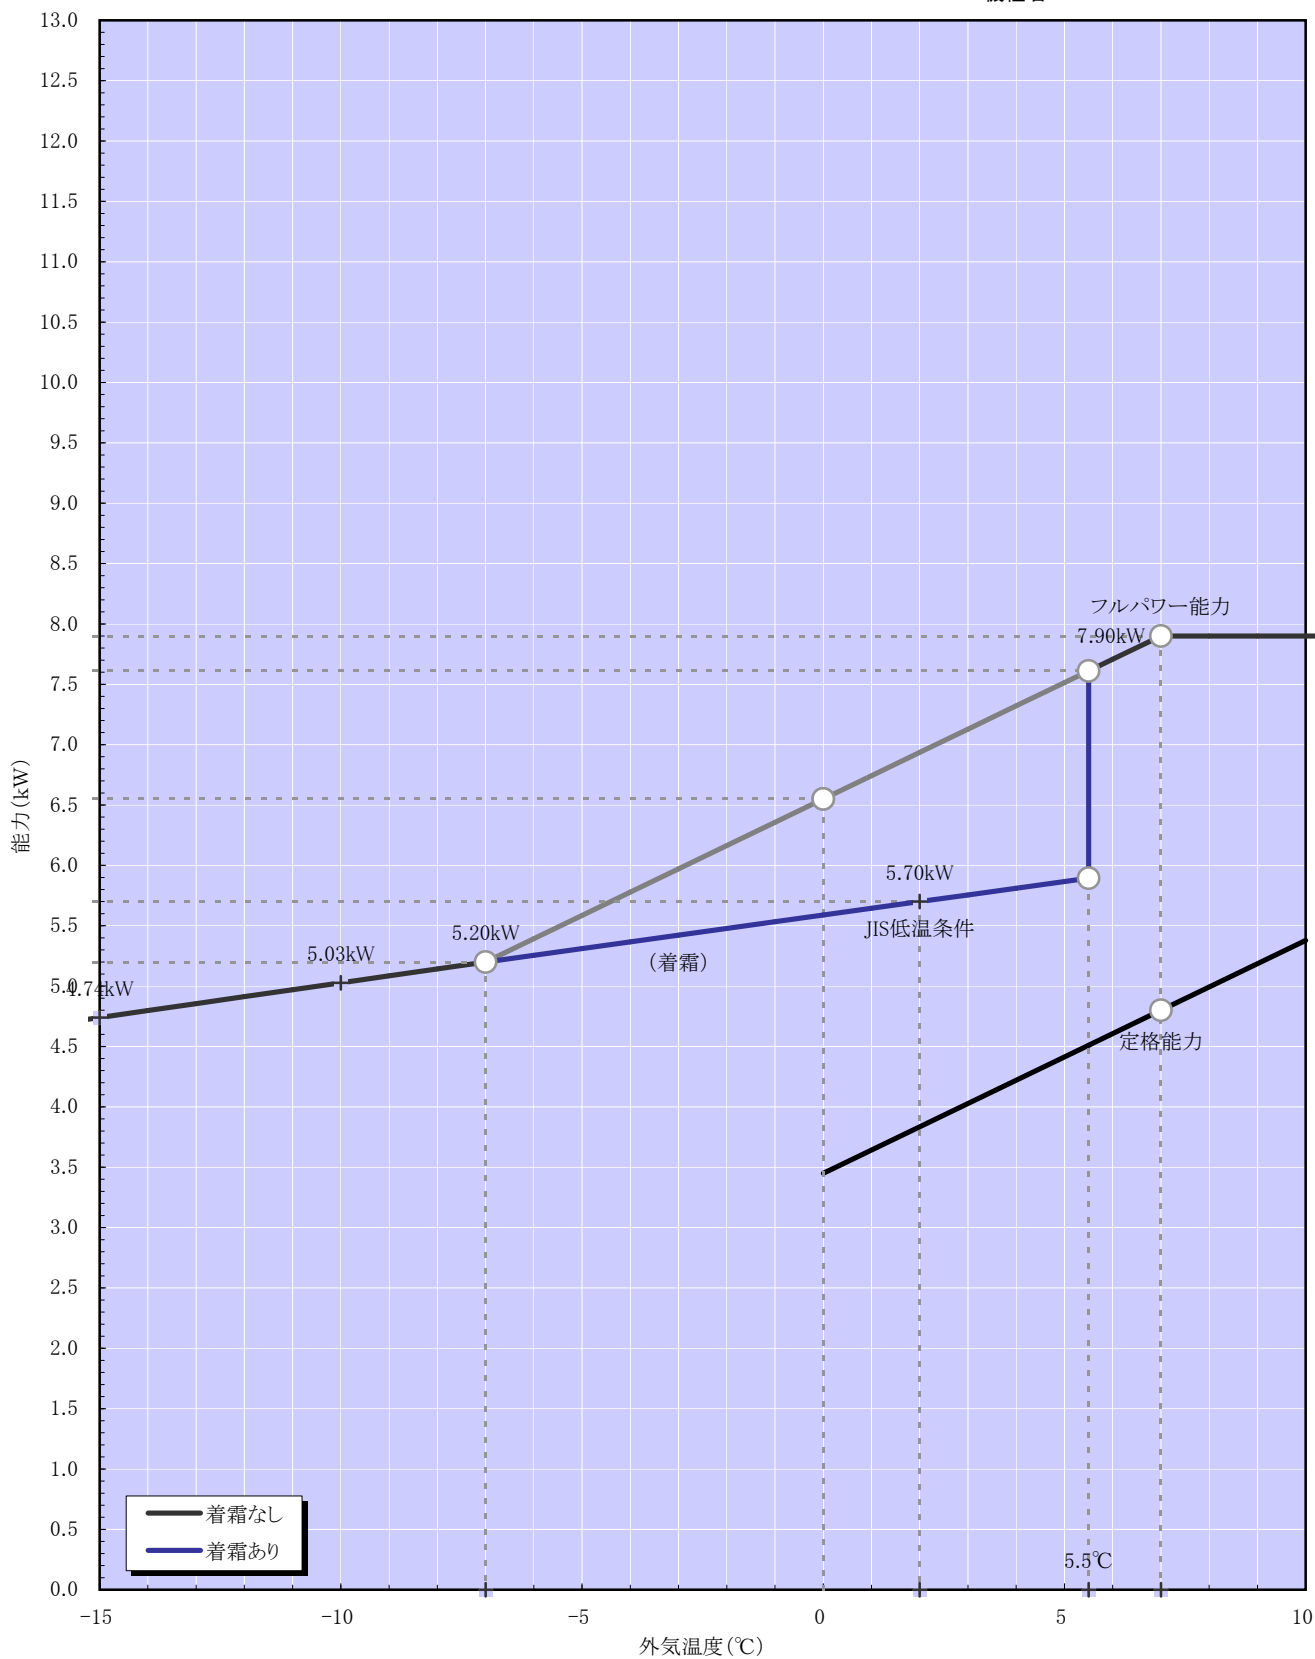

暖房能力特性 (室温20°C一定)

機種名: RAP-36SC2

PAM機種

冷房能力特性 (室温27°C一定)

機種名: RAP-36SC2