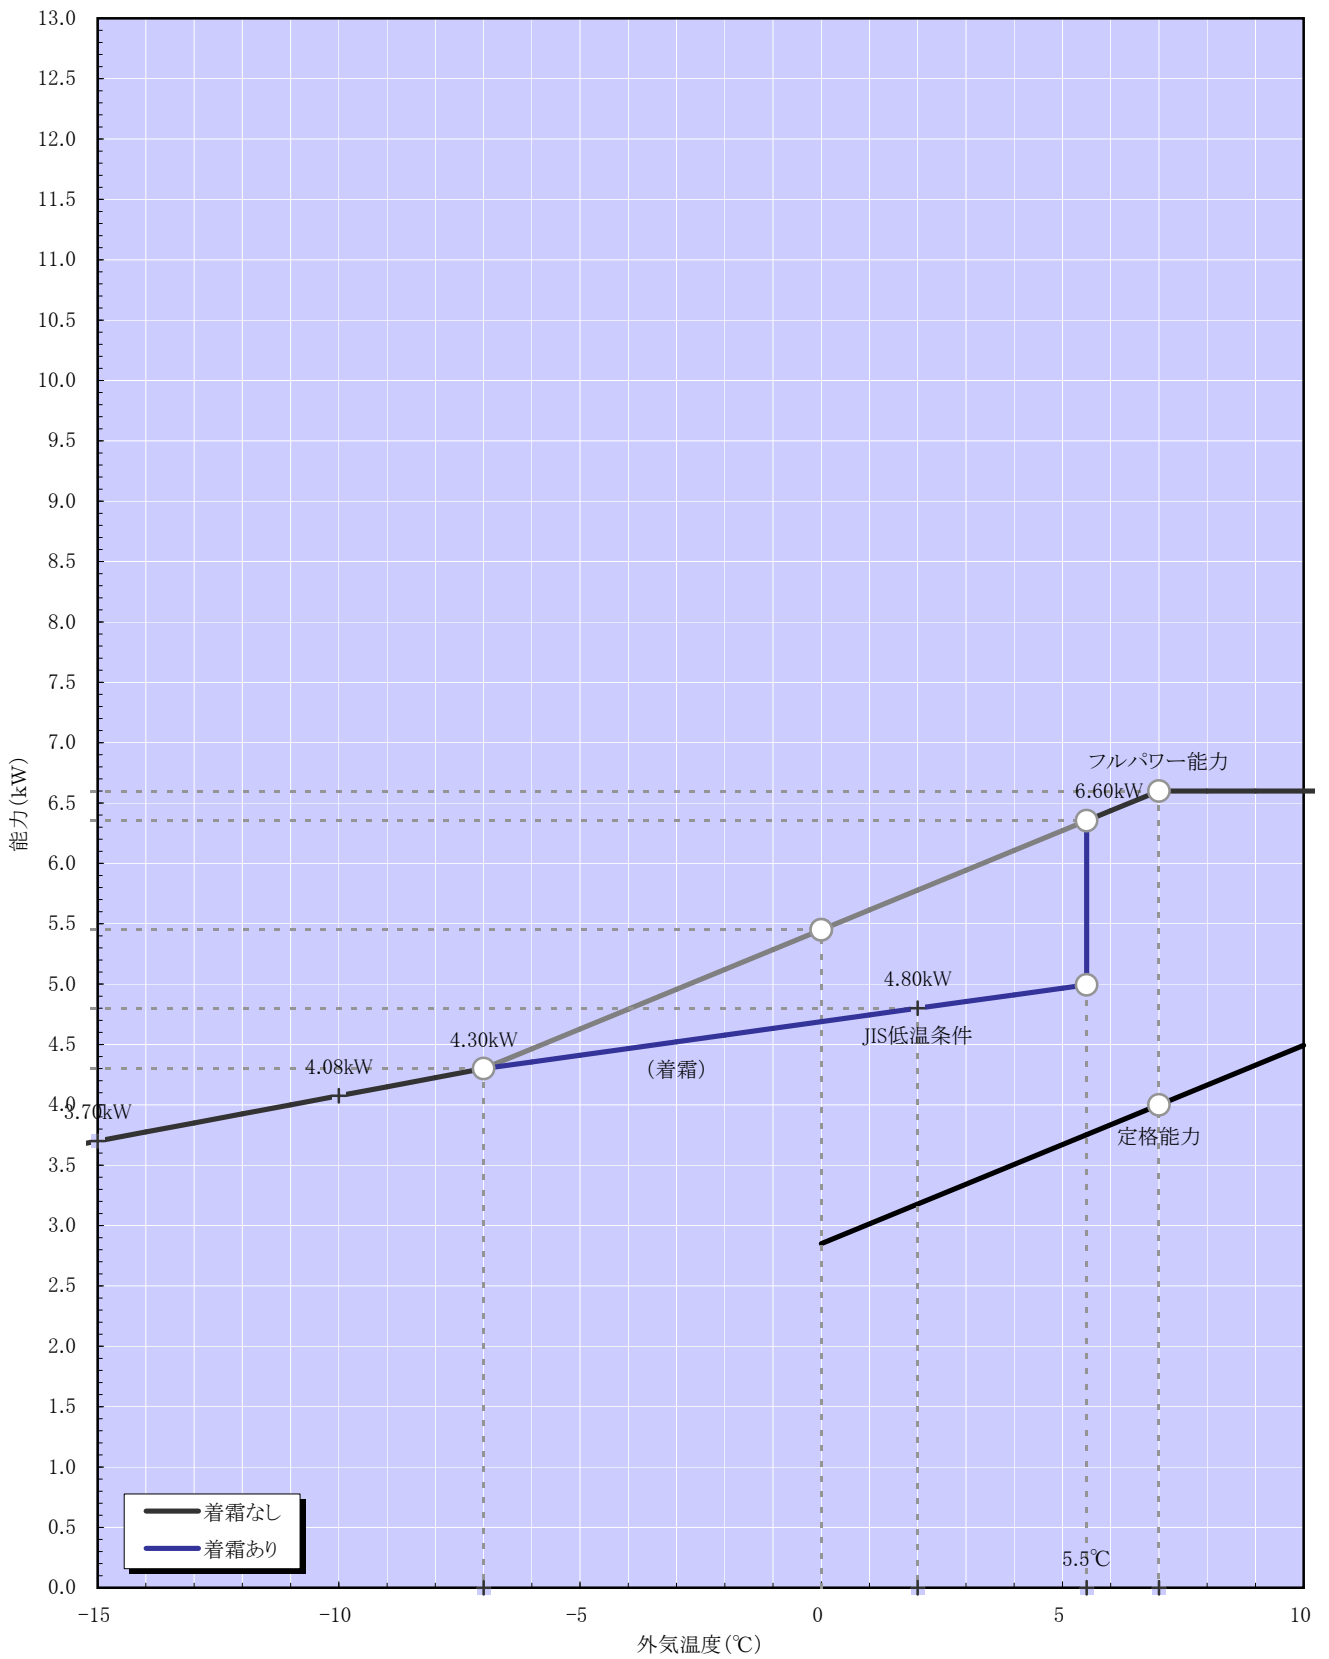

暖房能力特性 (室温20°C一定)

機種名: RAP-28SC2

PAM機種

冷房能力特性 (室温27°C一定)

機種名: RAP-28SC2