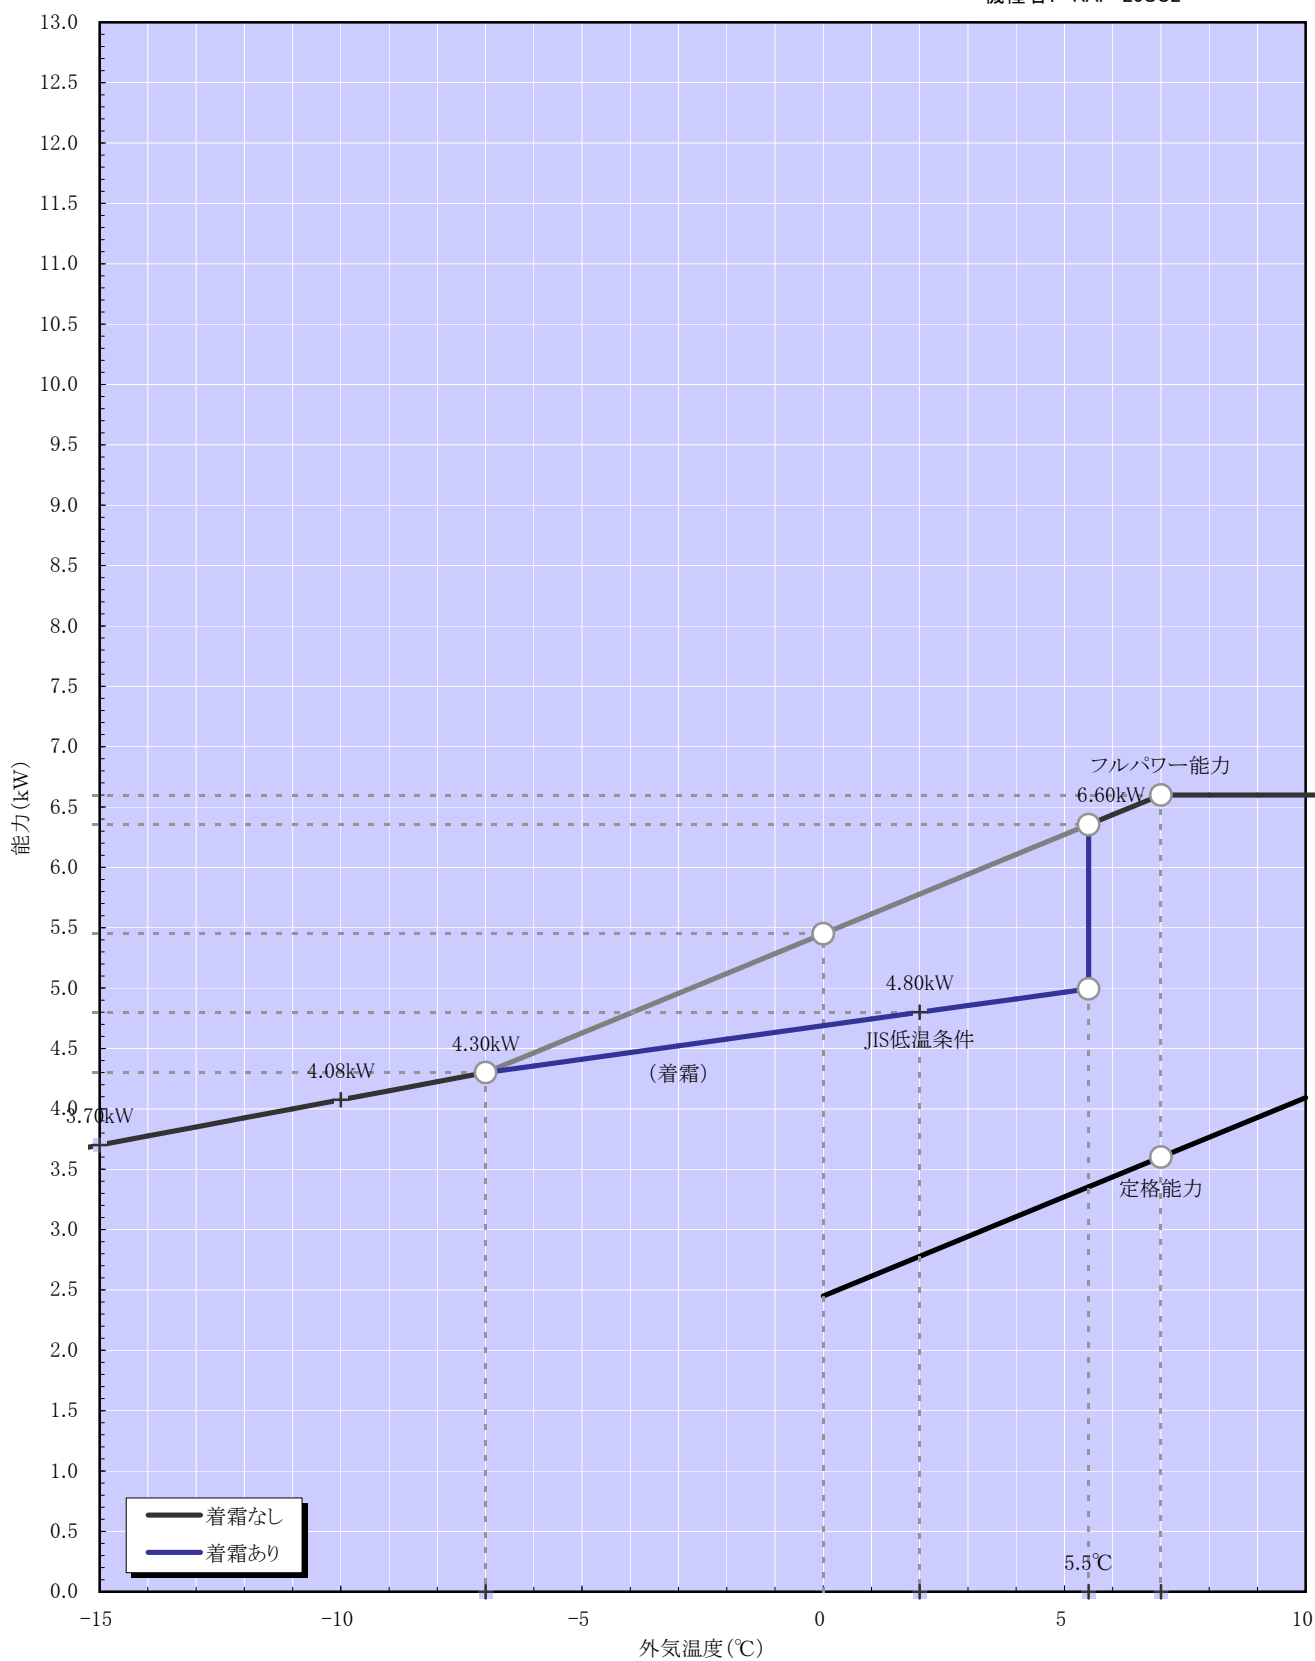

暖房能力特性 (室温20°C一定)

機種名: RAP-25SC2

PAM機種

冷房能力特性 (室温27°C一定)

機種名: RAP-25SC2