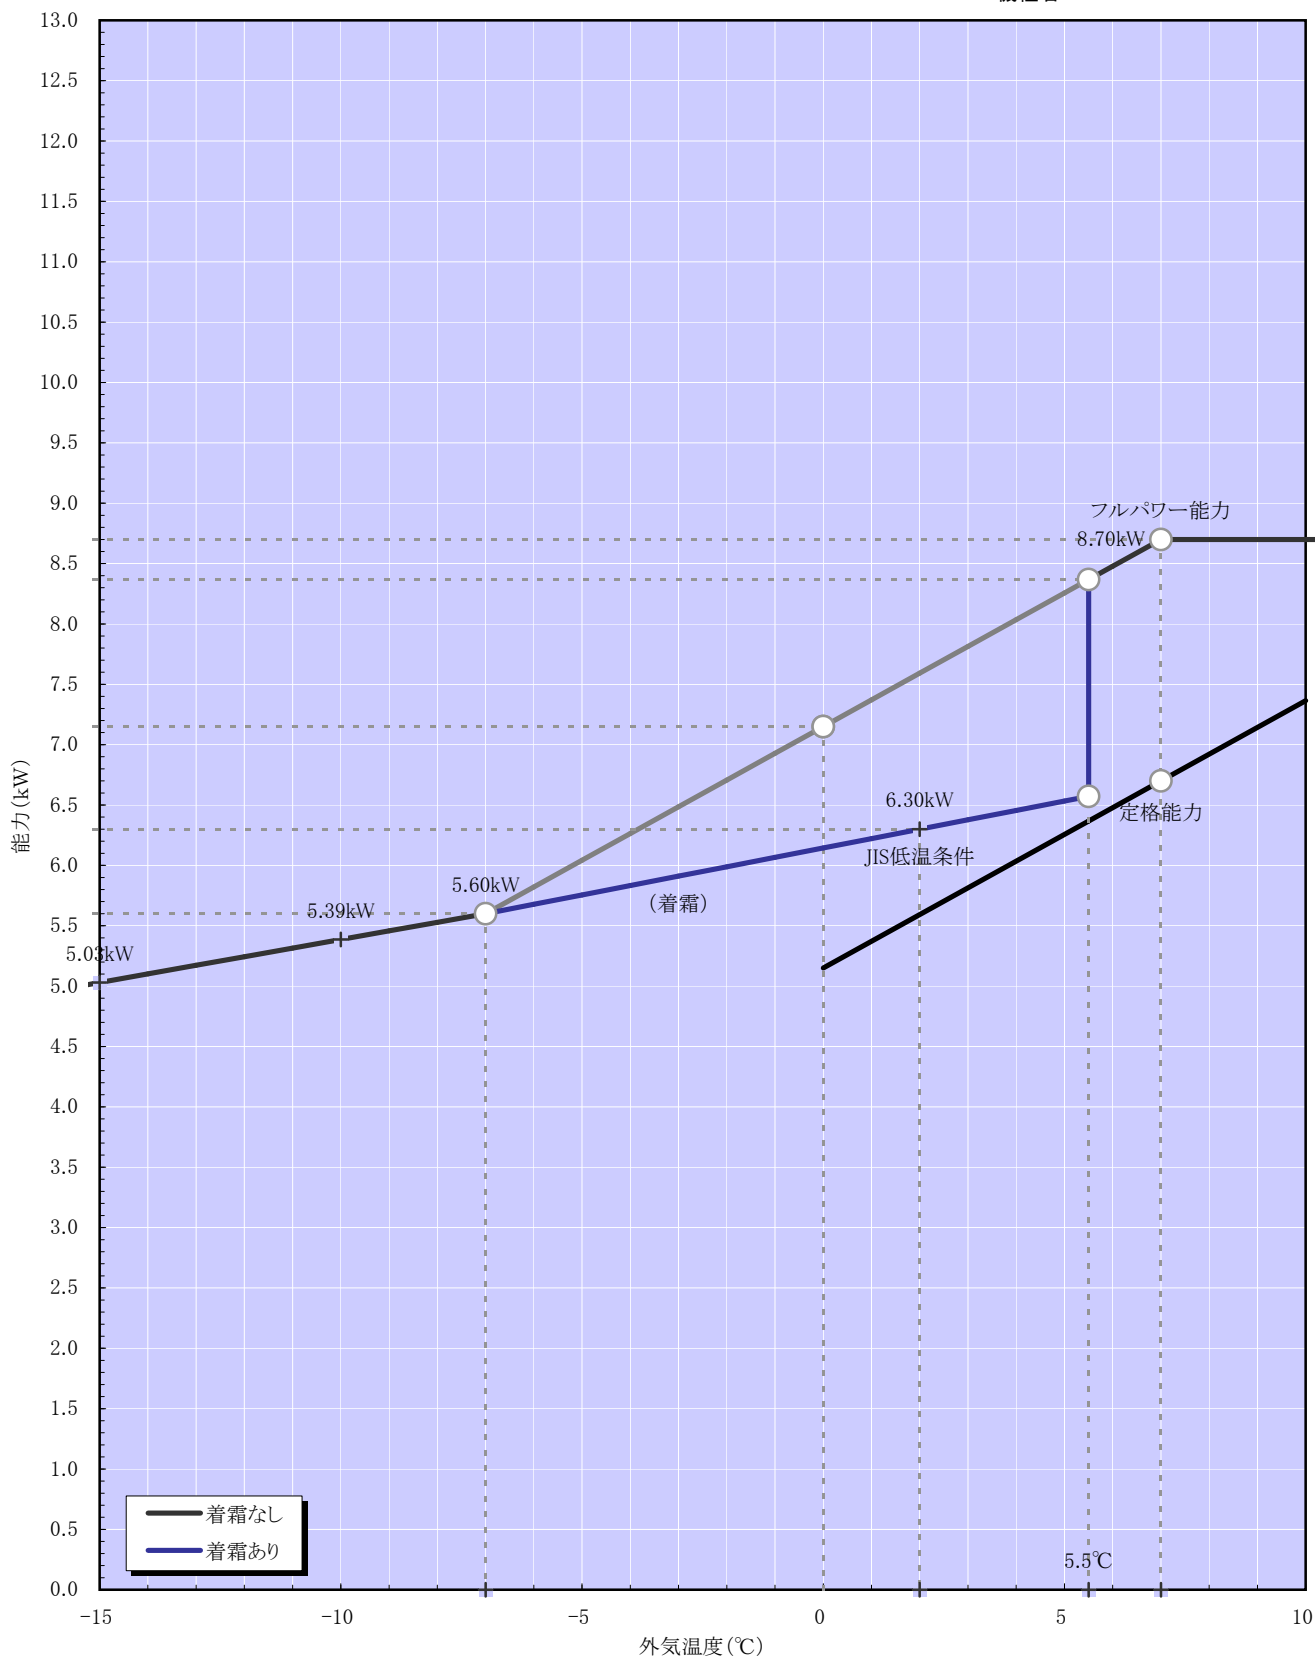

暖房能力特性 (室温20°C一定)

機種名: RAP-56C2

PAM機種

冷房能力特性 (室温27°C一定)

機種名: RAP-56C2