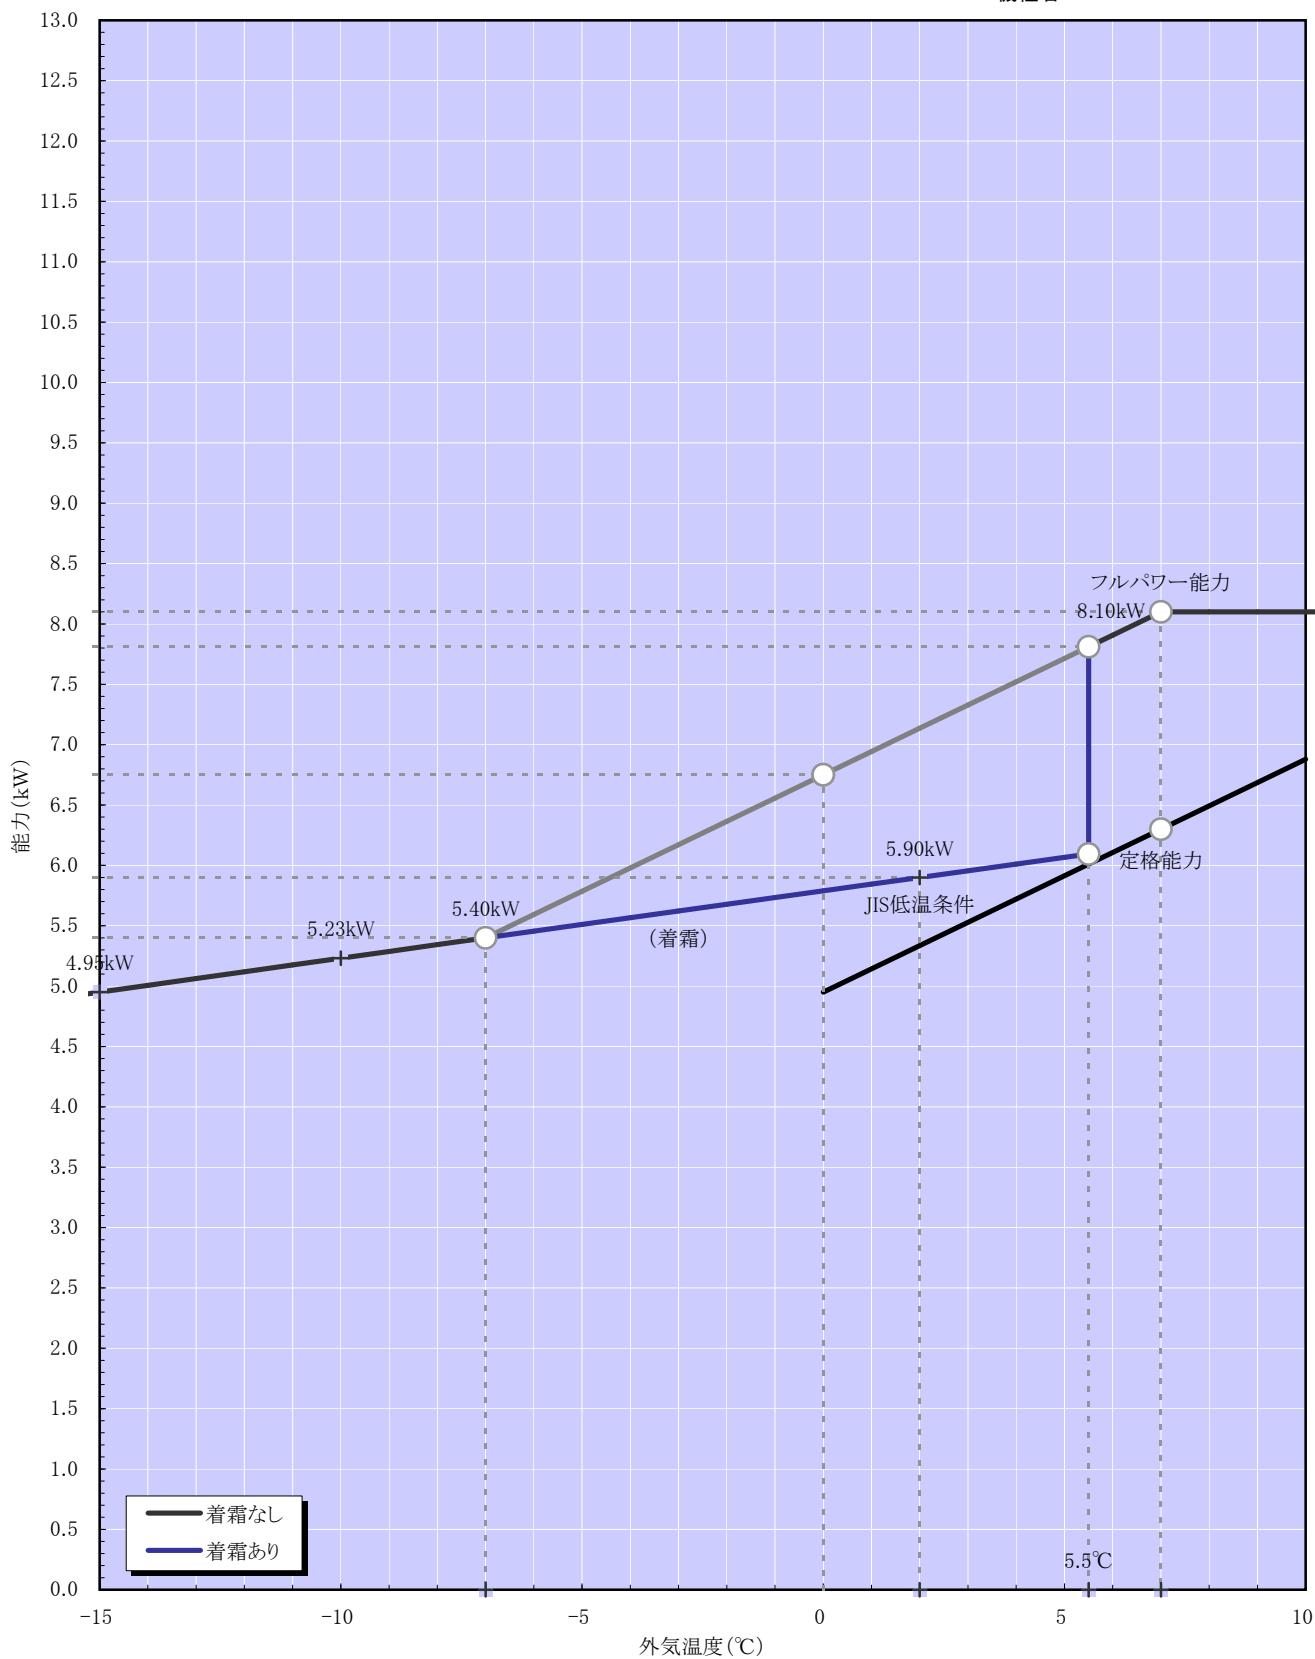

暖房能力特性 (室温20°C一定)

機種名: RAP-50C2

PAM機種

冷房能力特性 (室温27°C一定)

機種名: RAP-50C2