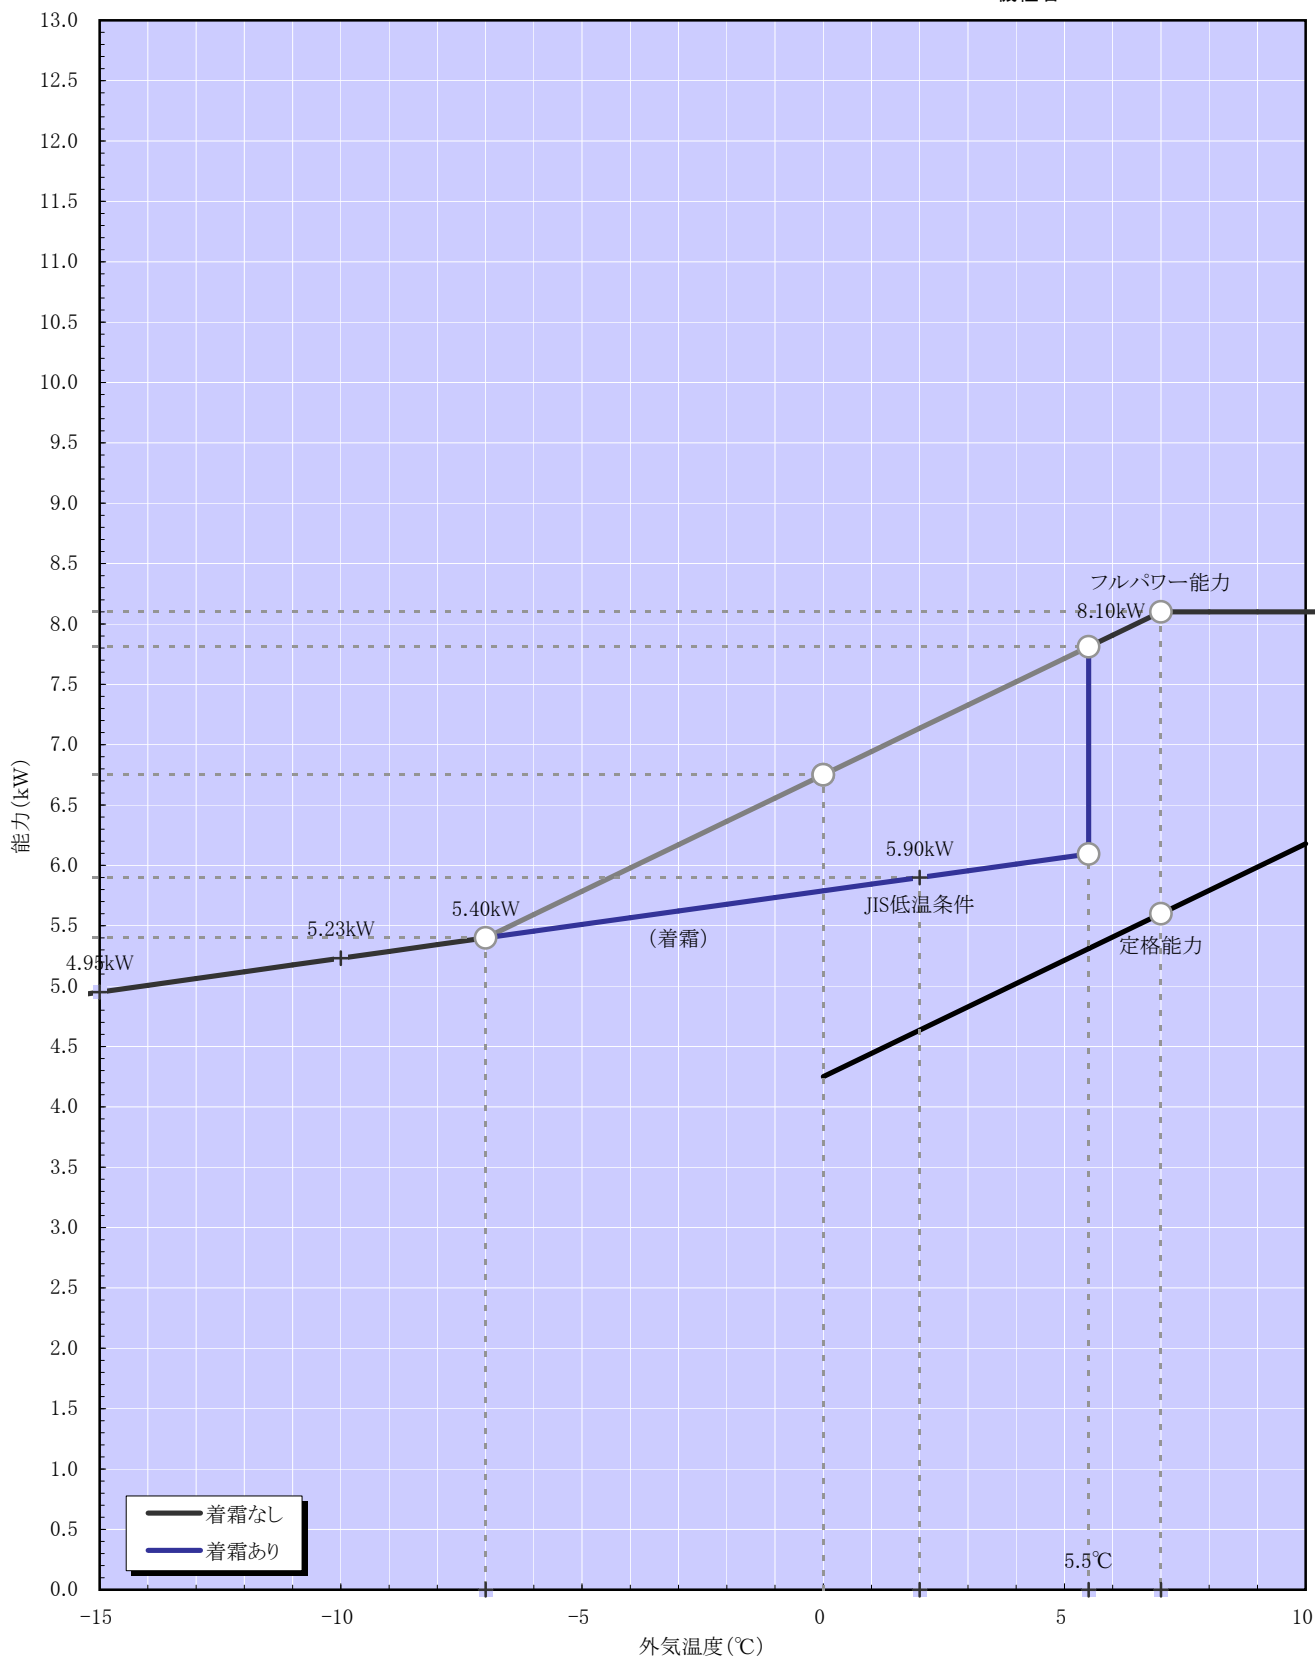

暖房能力特性 (室温20°C一定)

機種名: RAP-40C2

PAM機種

冷房能力特性（室温27℃一定）

機種名： RAP-40C2