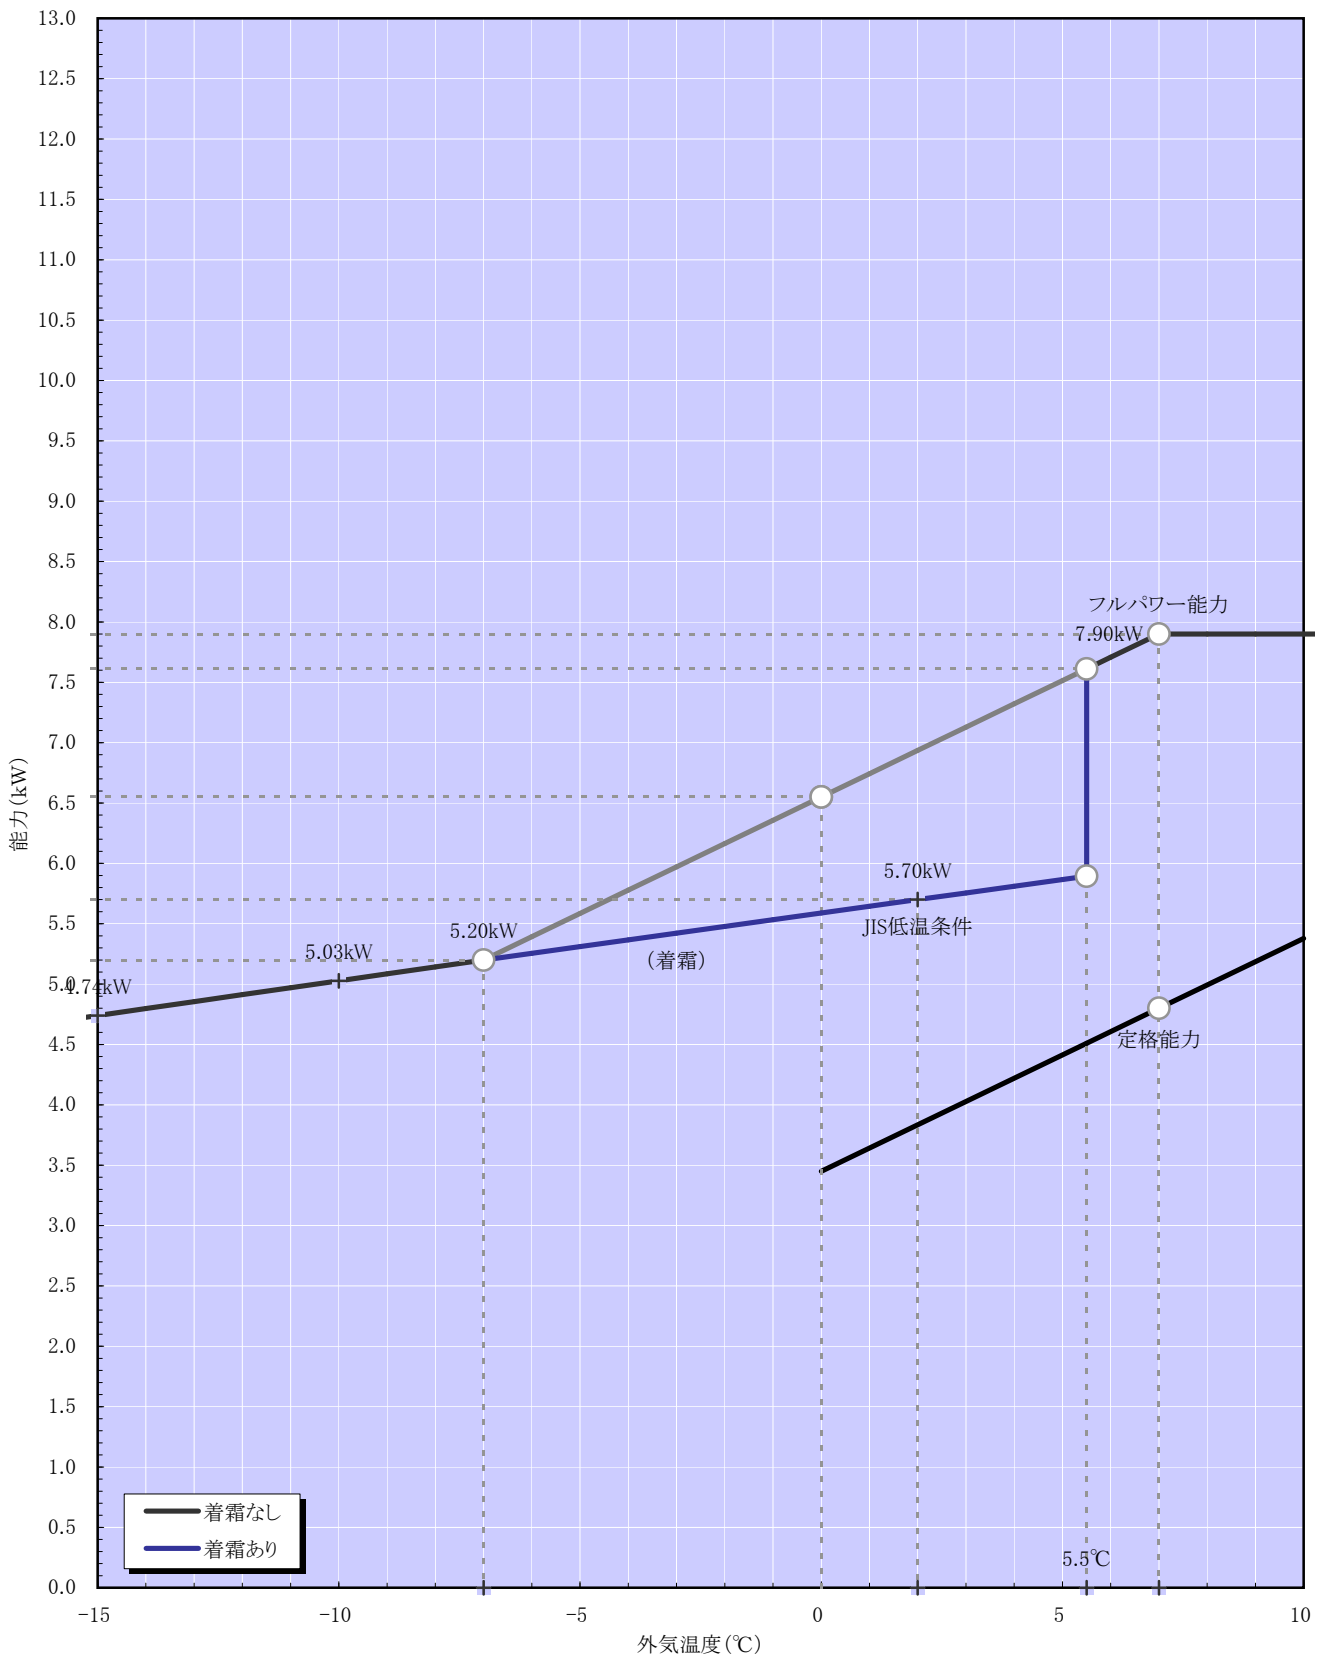

暖房能力特性 (室温20°C一定)

機種名: RAP-36C2

PAM機種

冷房能力特性 (室温27°C一定)

機種名: RAP-36C2