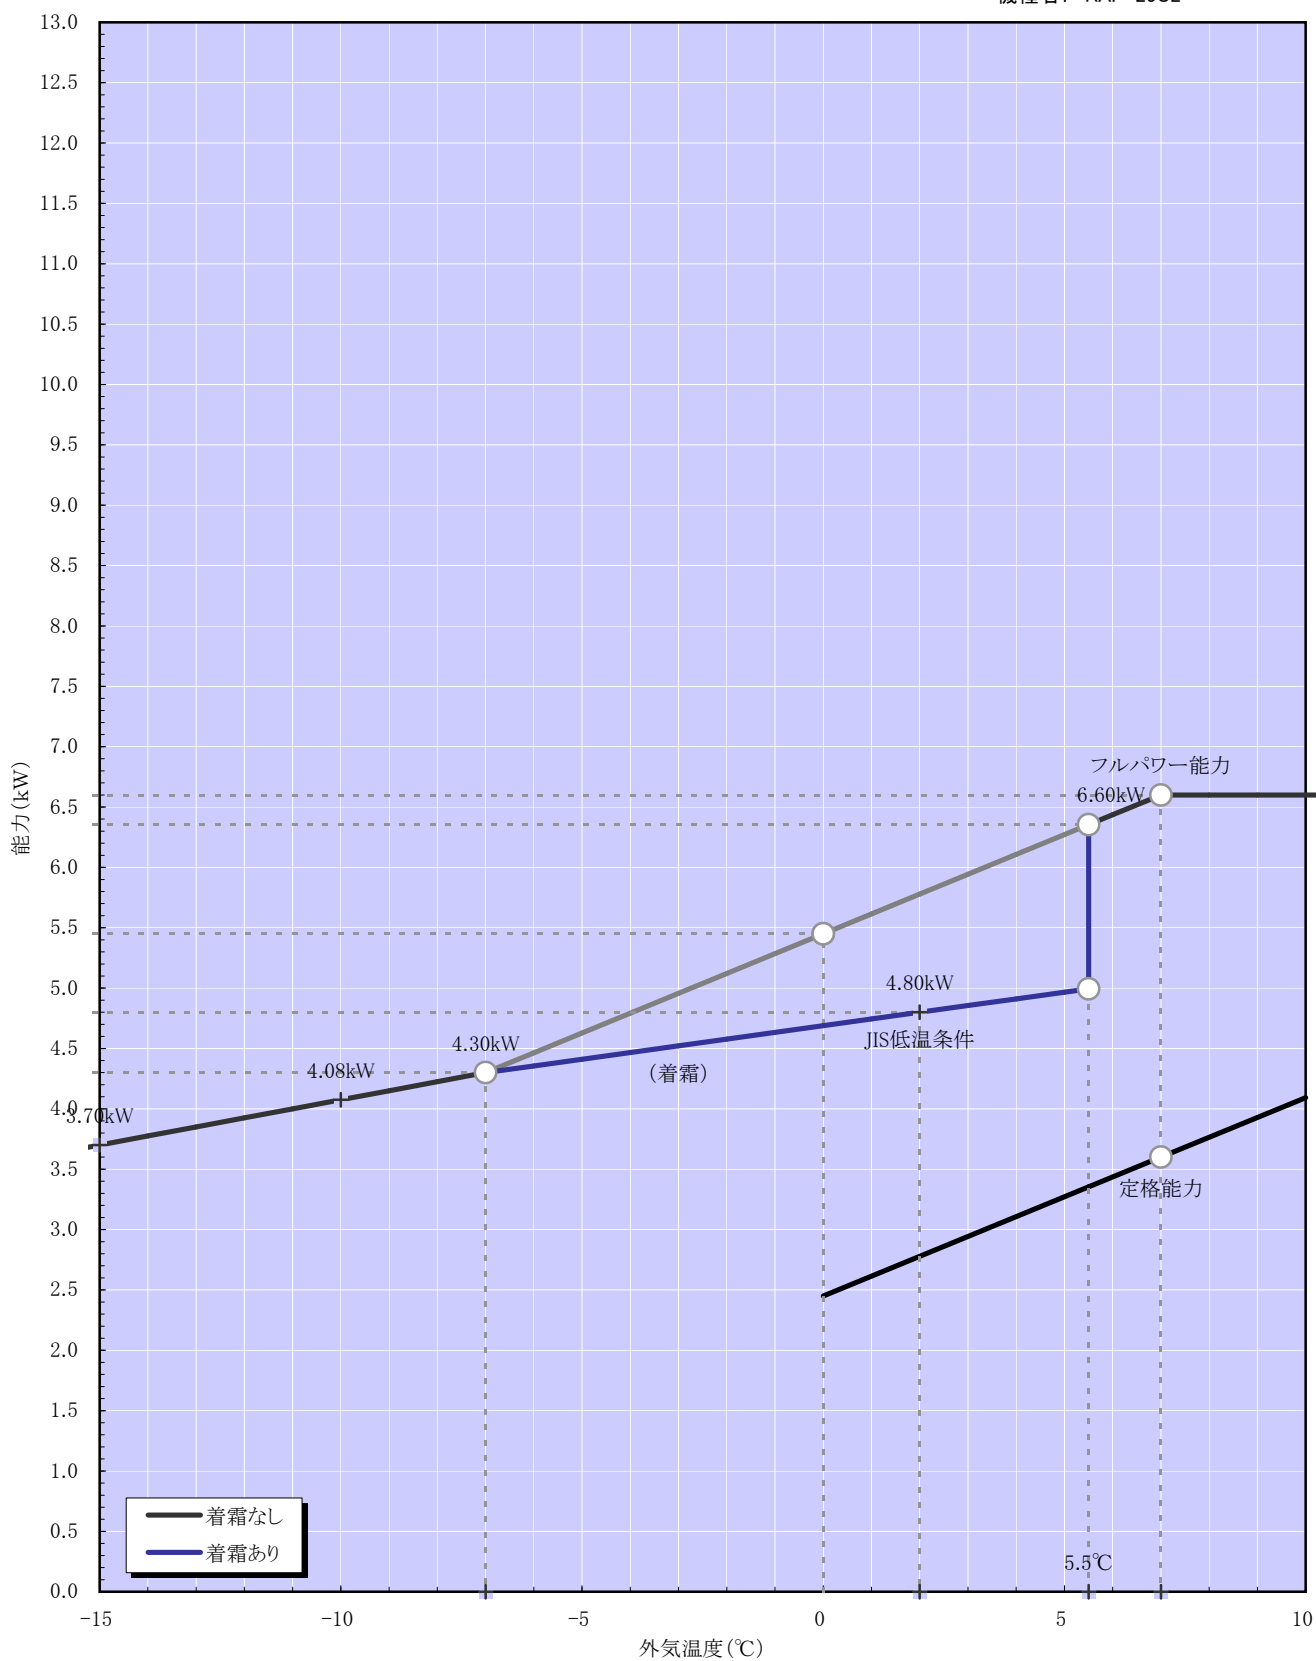

暖房能力特性 (室温20°C一定)

機種名: RAP-25C2

PAM機種

冷房能力特性 (室温27°C一定)

機種名: RAP-25C2