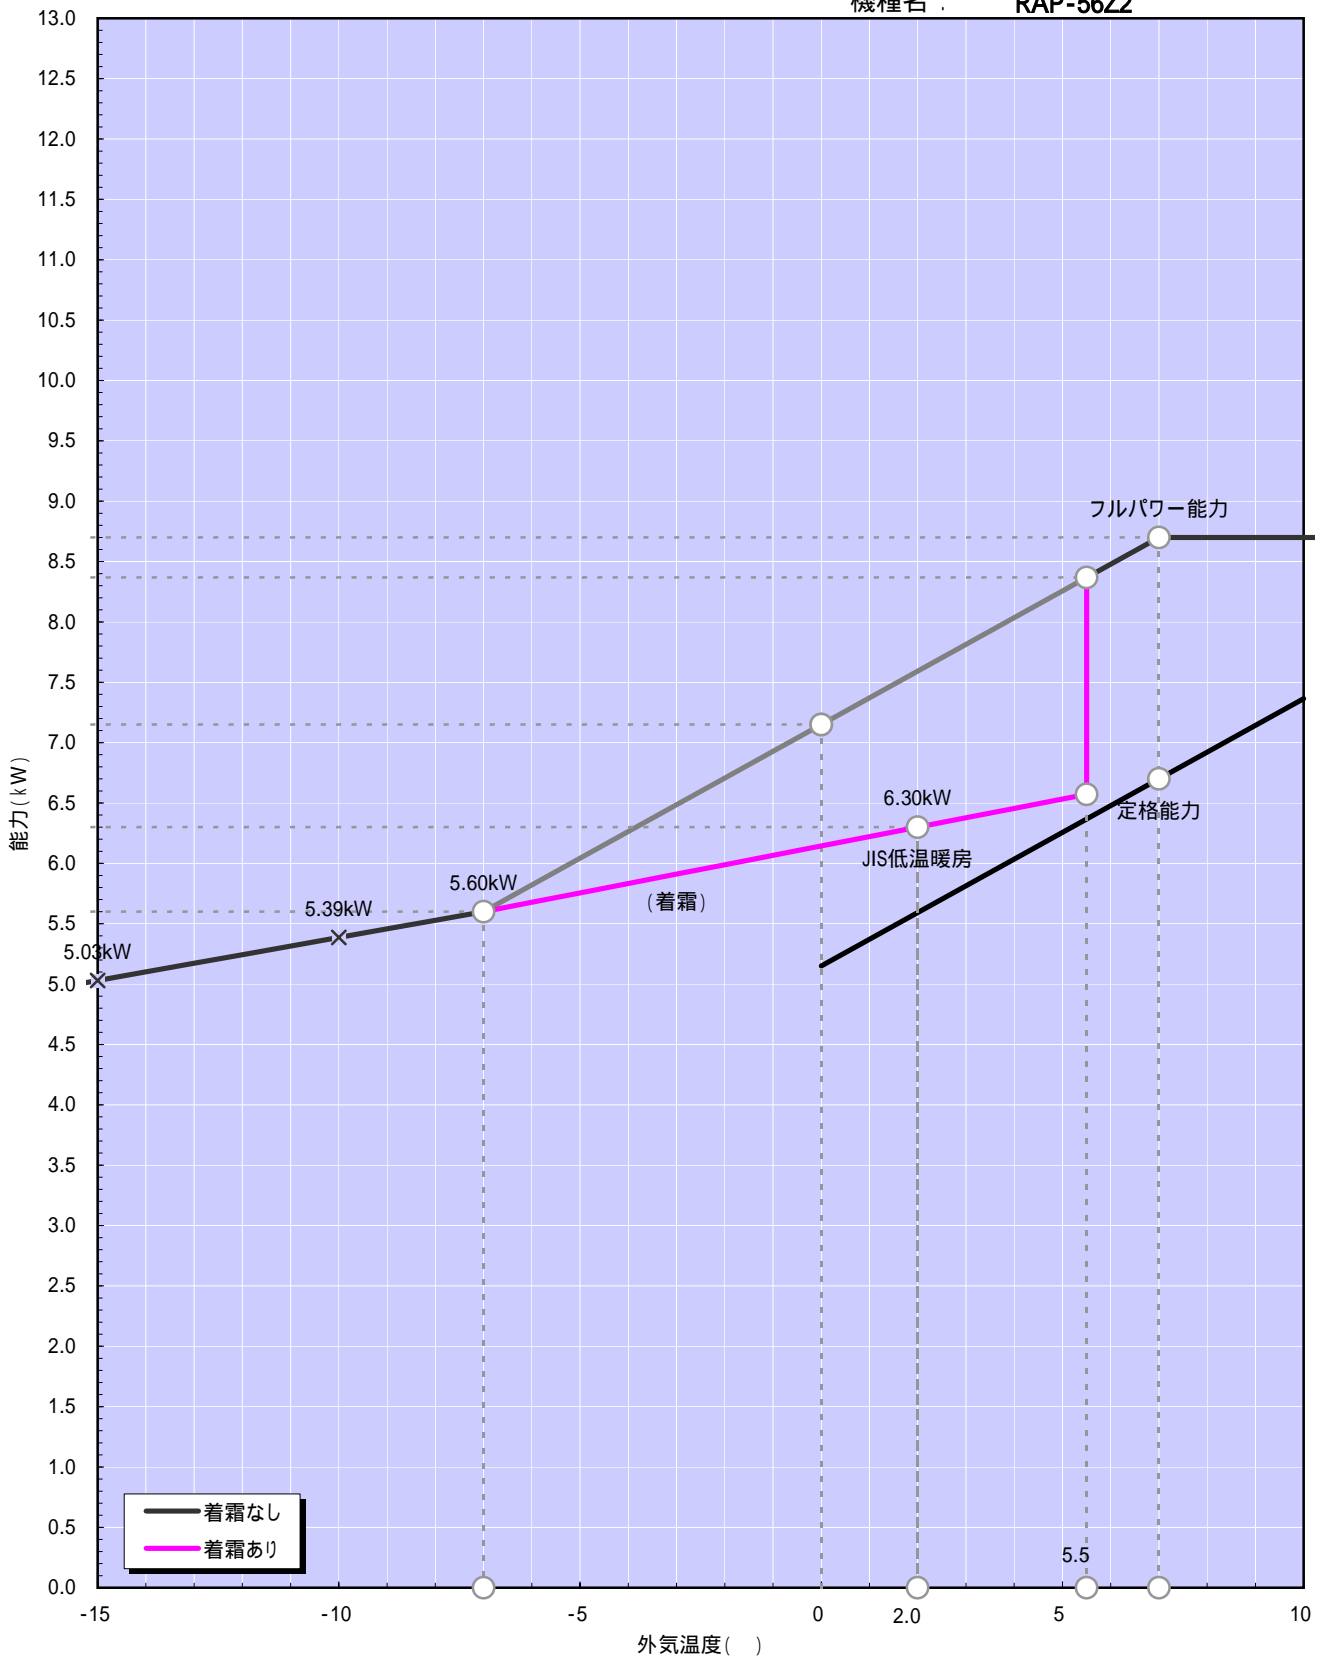

PAM機種

暖房能力特性 (室温20 一定)

機種名: RAP-56Z2

PAM機種

冷房能力特性 (室温27 一定)

機種名: RAP-56Z2