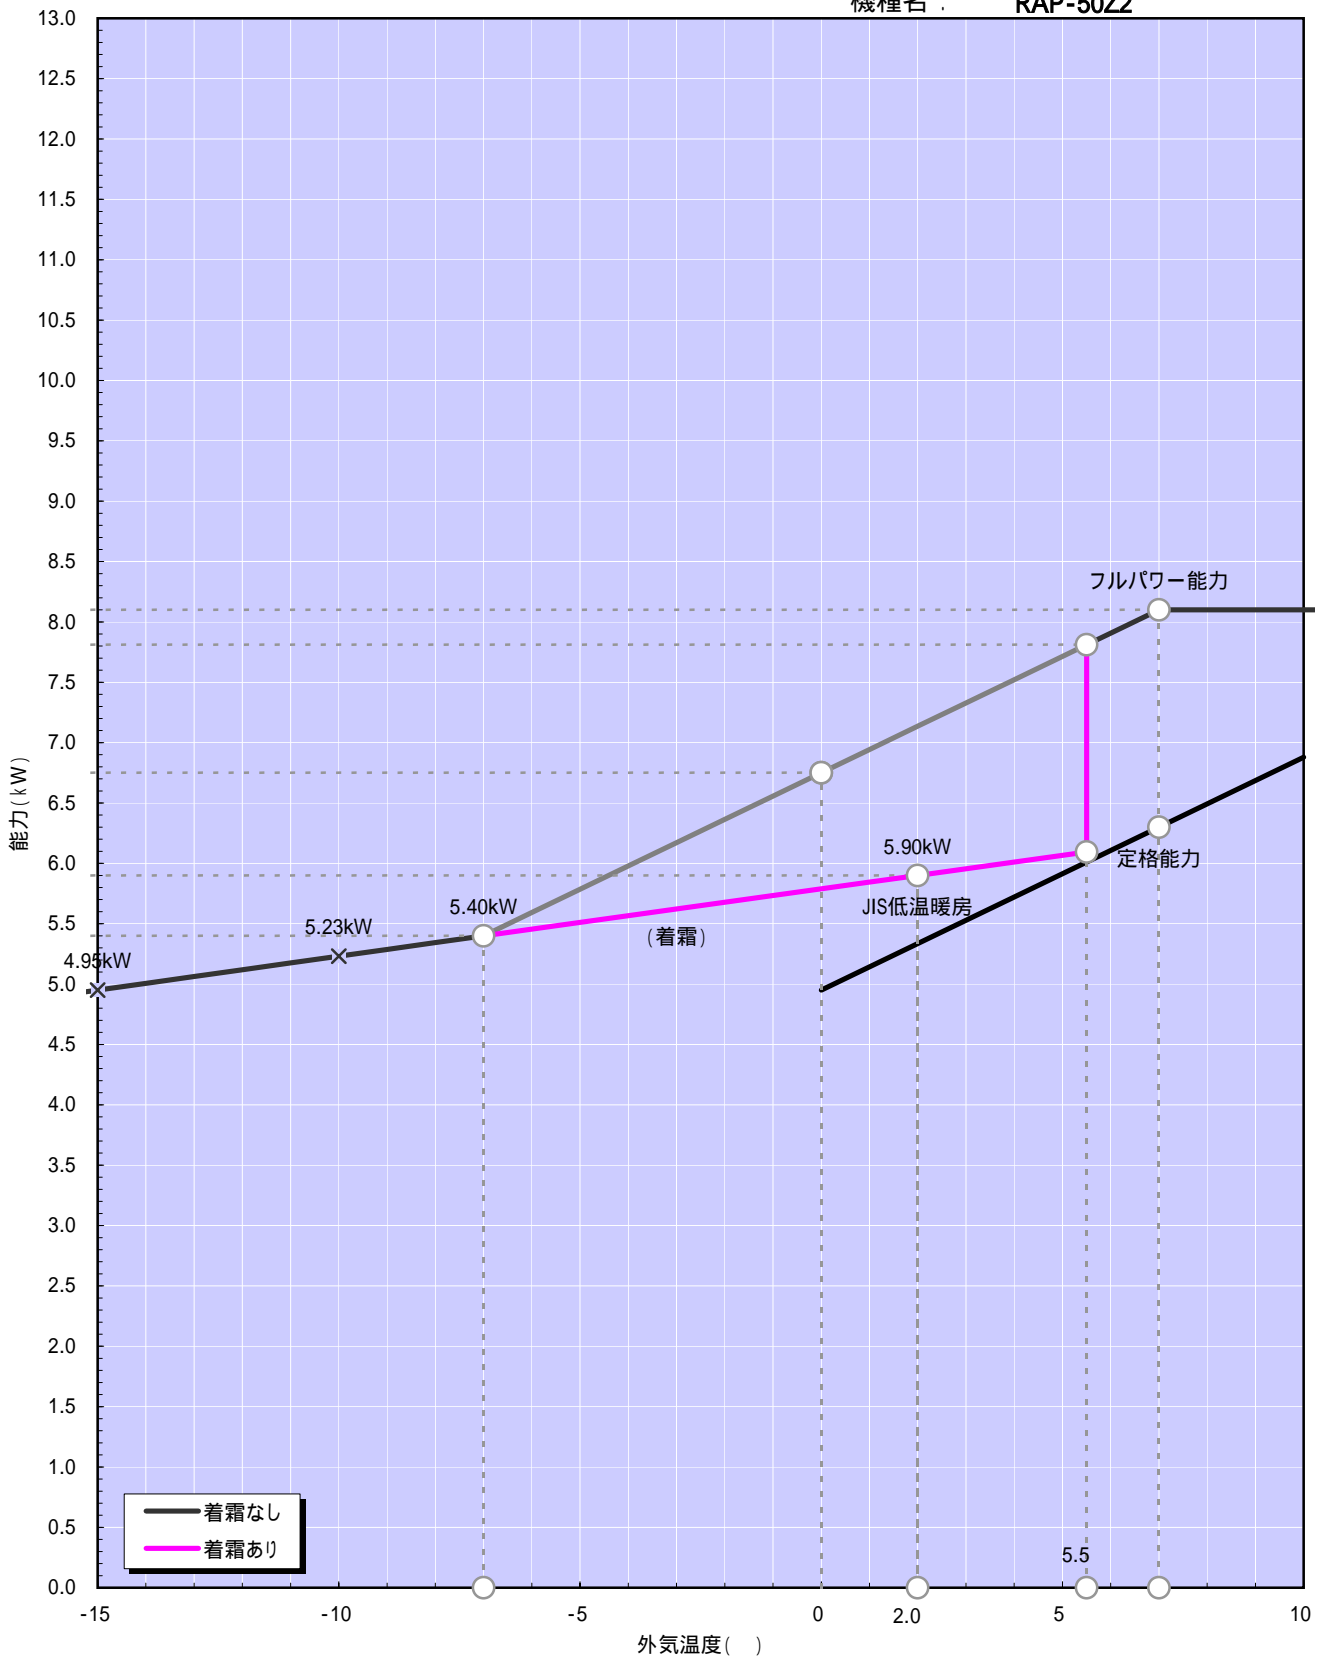

PAM機種

暖房能力特性 (室温20 一定)

機種名: RAP-50Z2

PAM機種

冷房能力特性 (室温27 一定)

機種名: RAP-50Z2