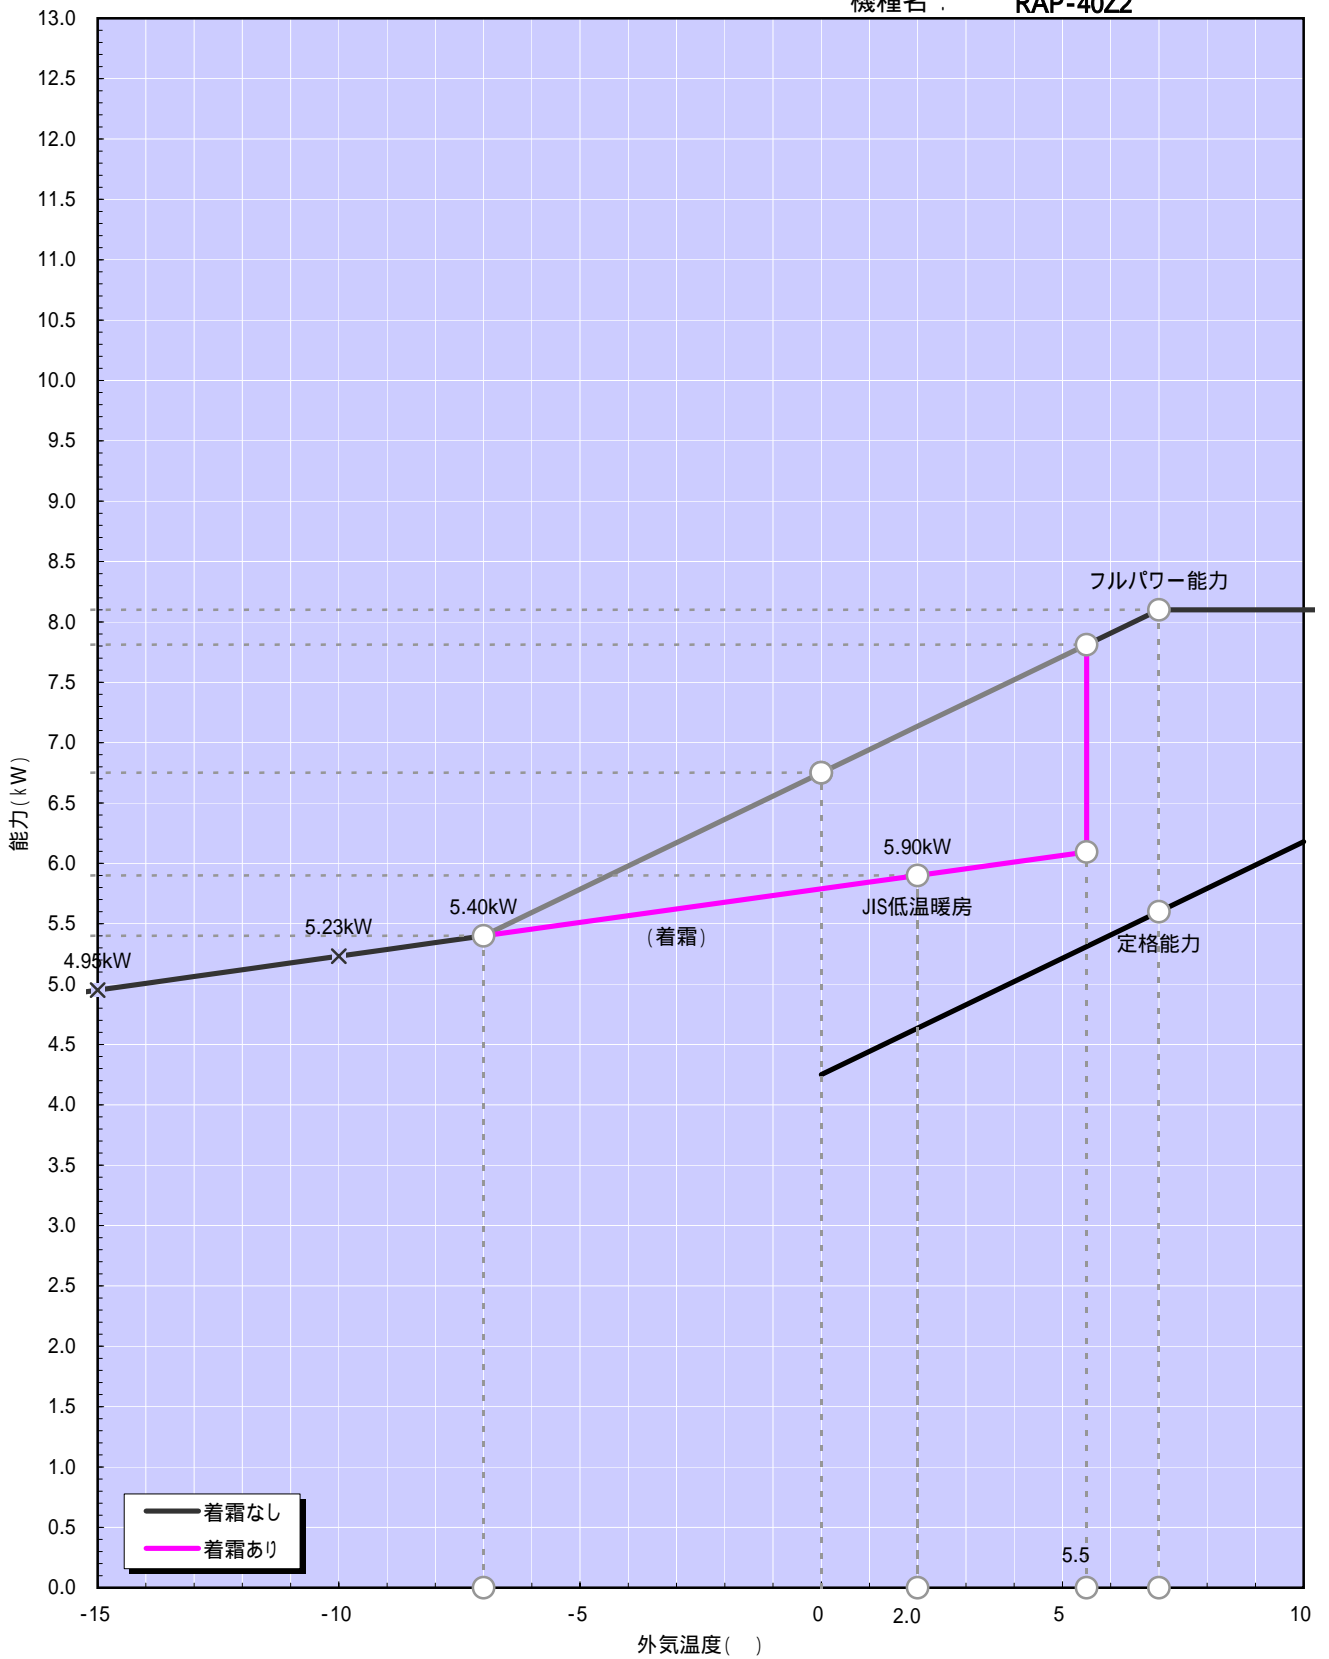

暖房能力特性 (室温20 一定)

機種名: RAP-40Z2

PAM機種

冷房能力特性 (室温27 一定)

機種名: RAP-40Z2