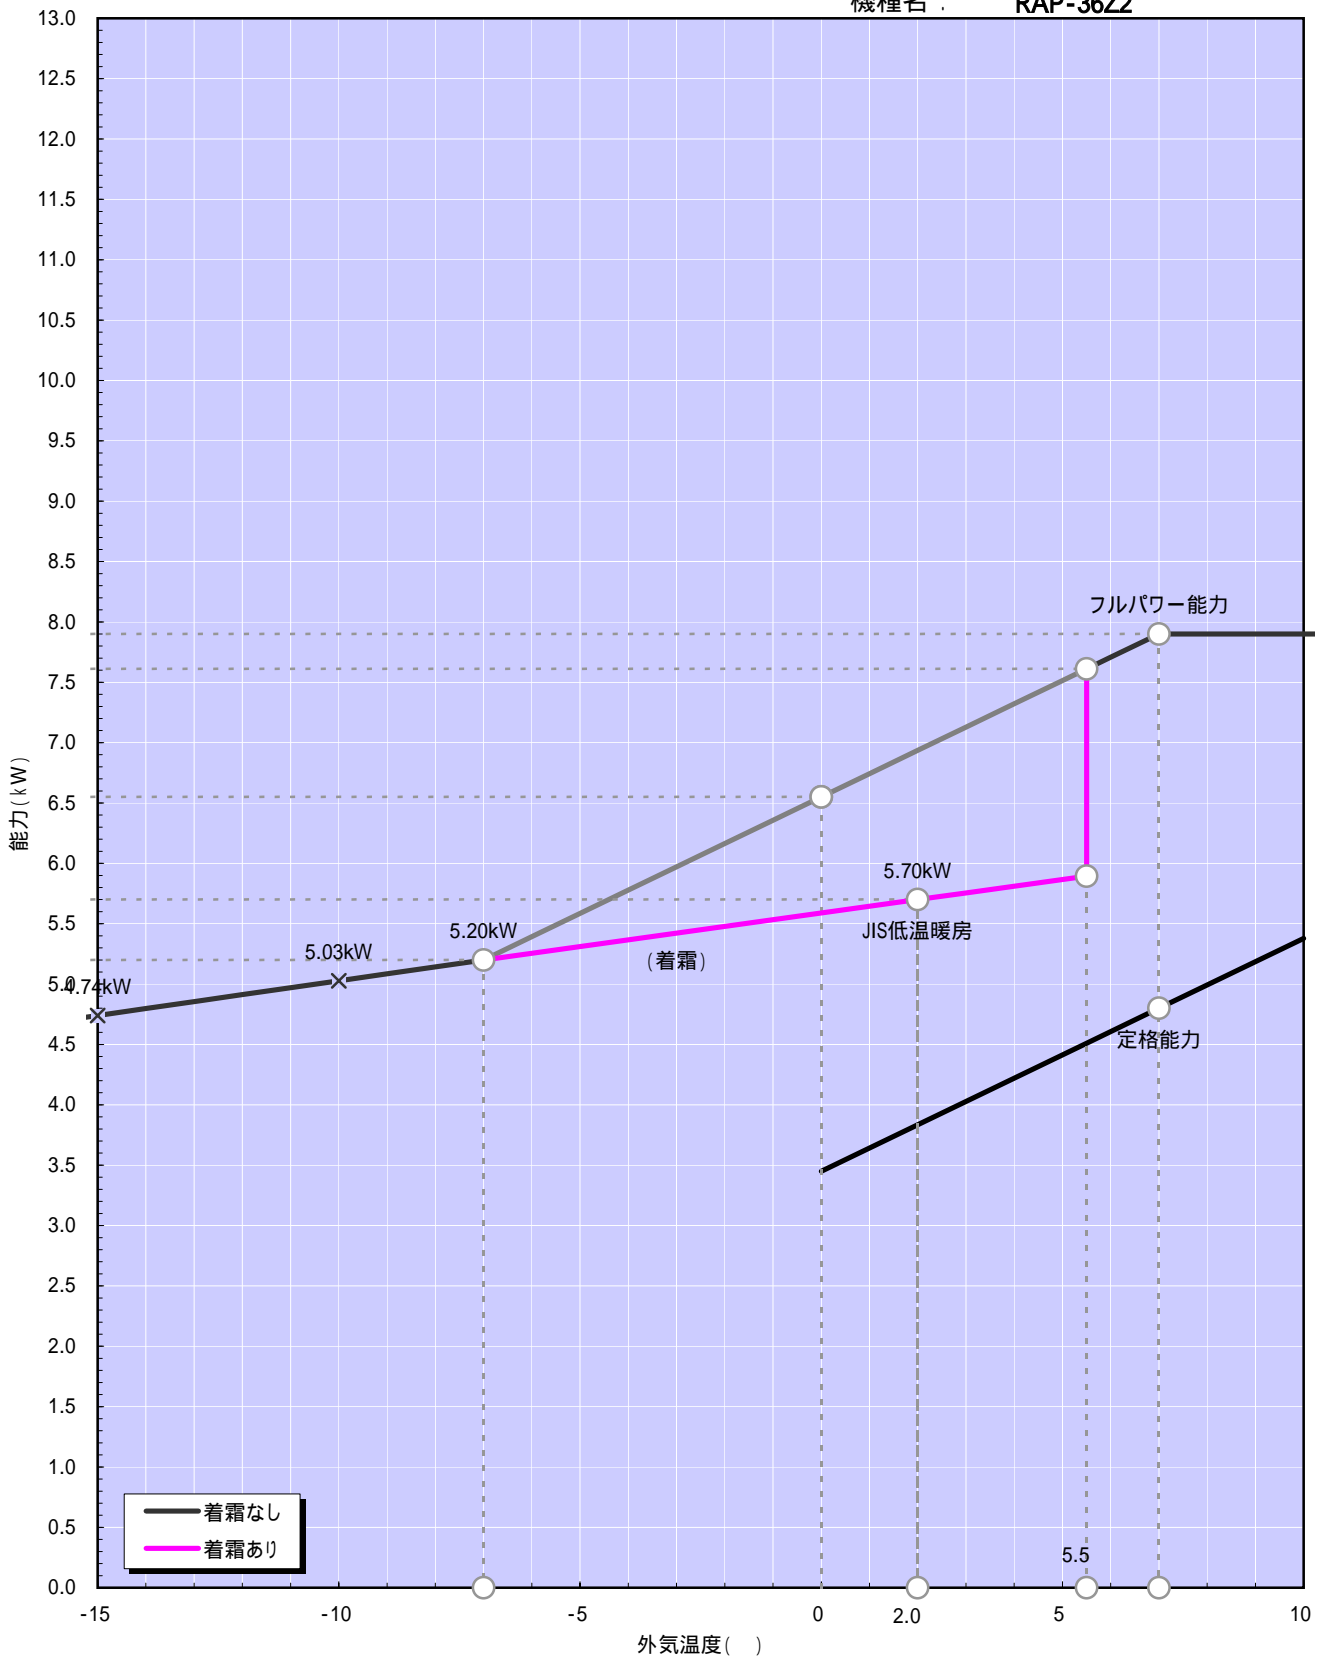

暖房能力特性 (室温20 一定)

機種名: RAP-36Z2

PAM機種

冷房能力特性 (室温27 一定)

機種名: RAP-36Z2