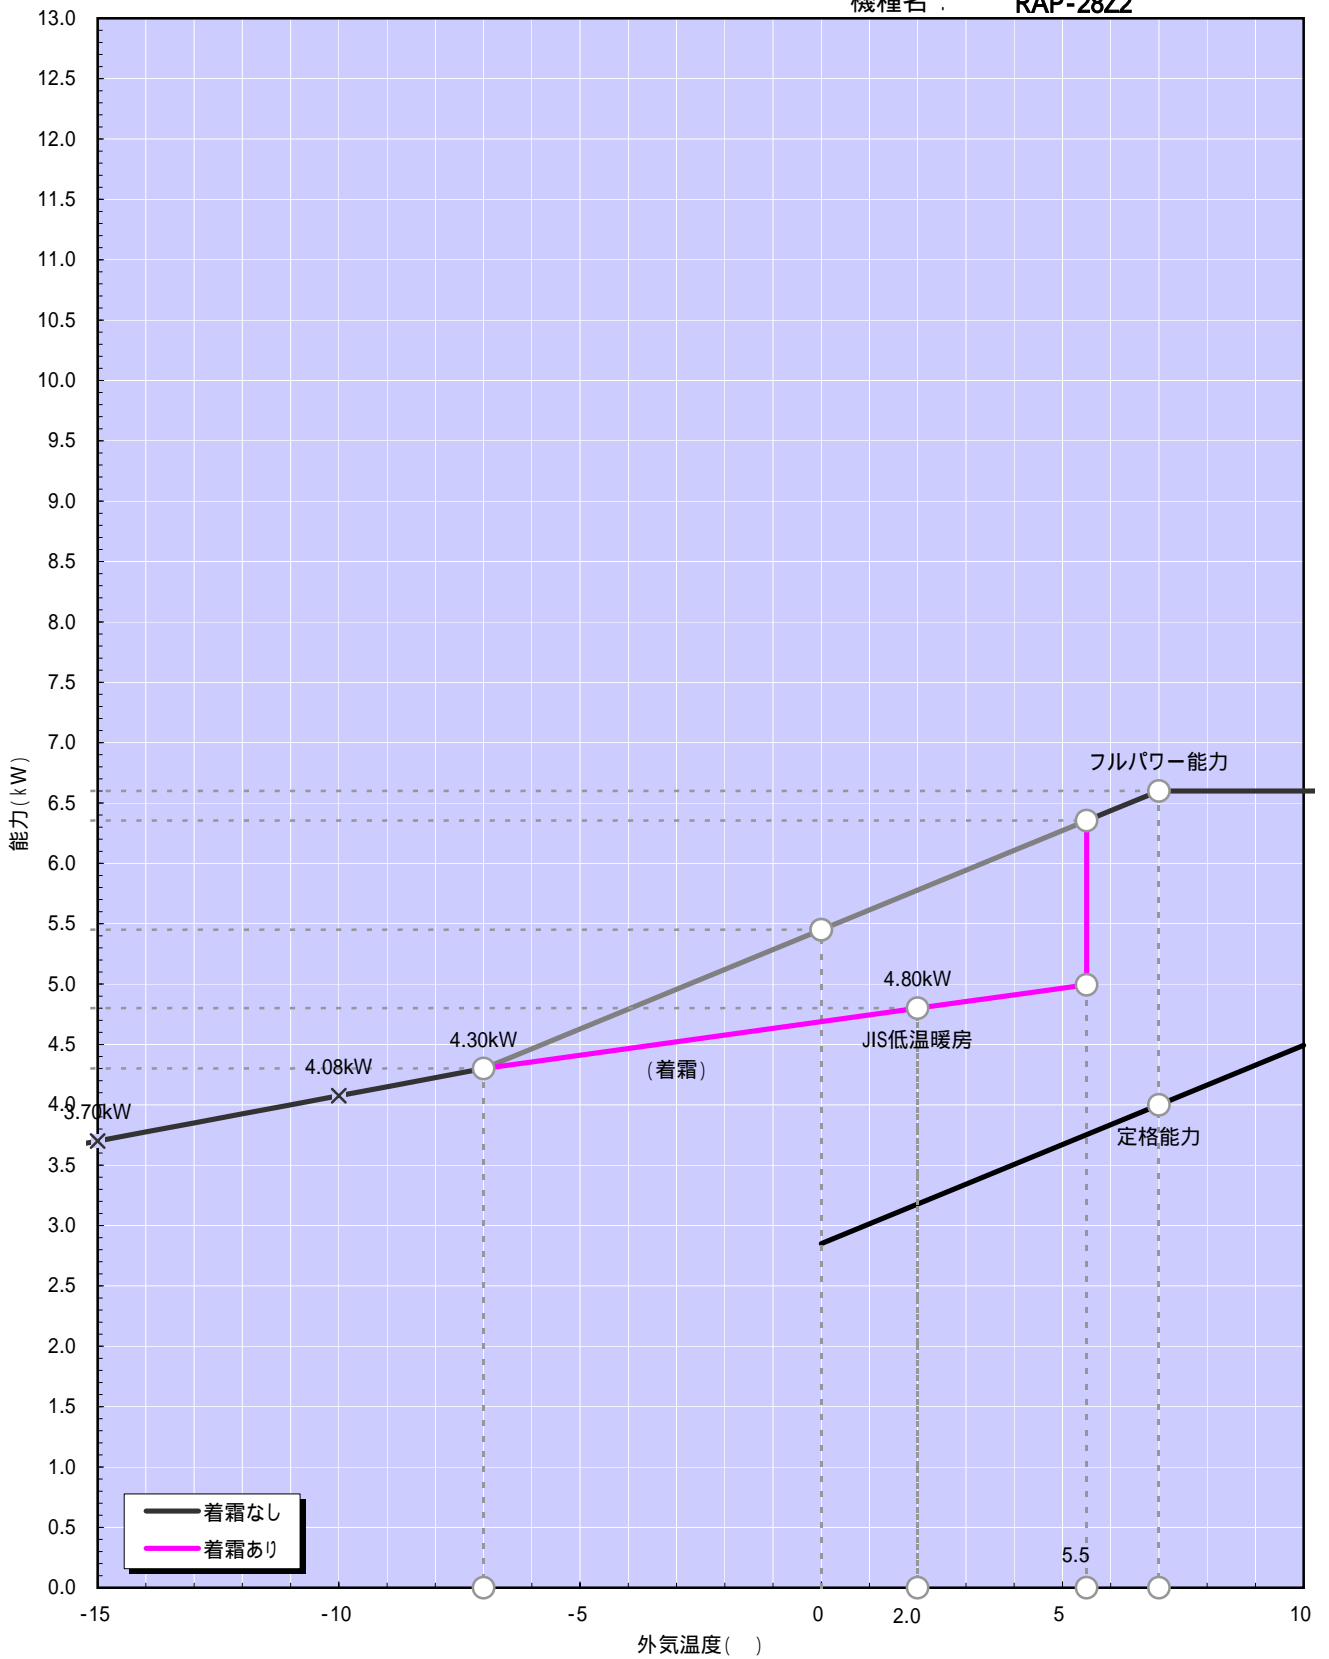

暖房能力特性 (室温20 一定)

機種名: RAP-28Z2

PAM機種

冷房能力特性 (室温27 一定)

機種名: RAP-28Z2