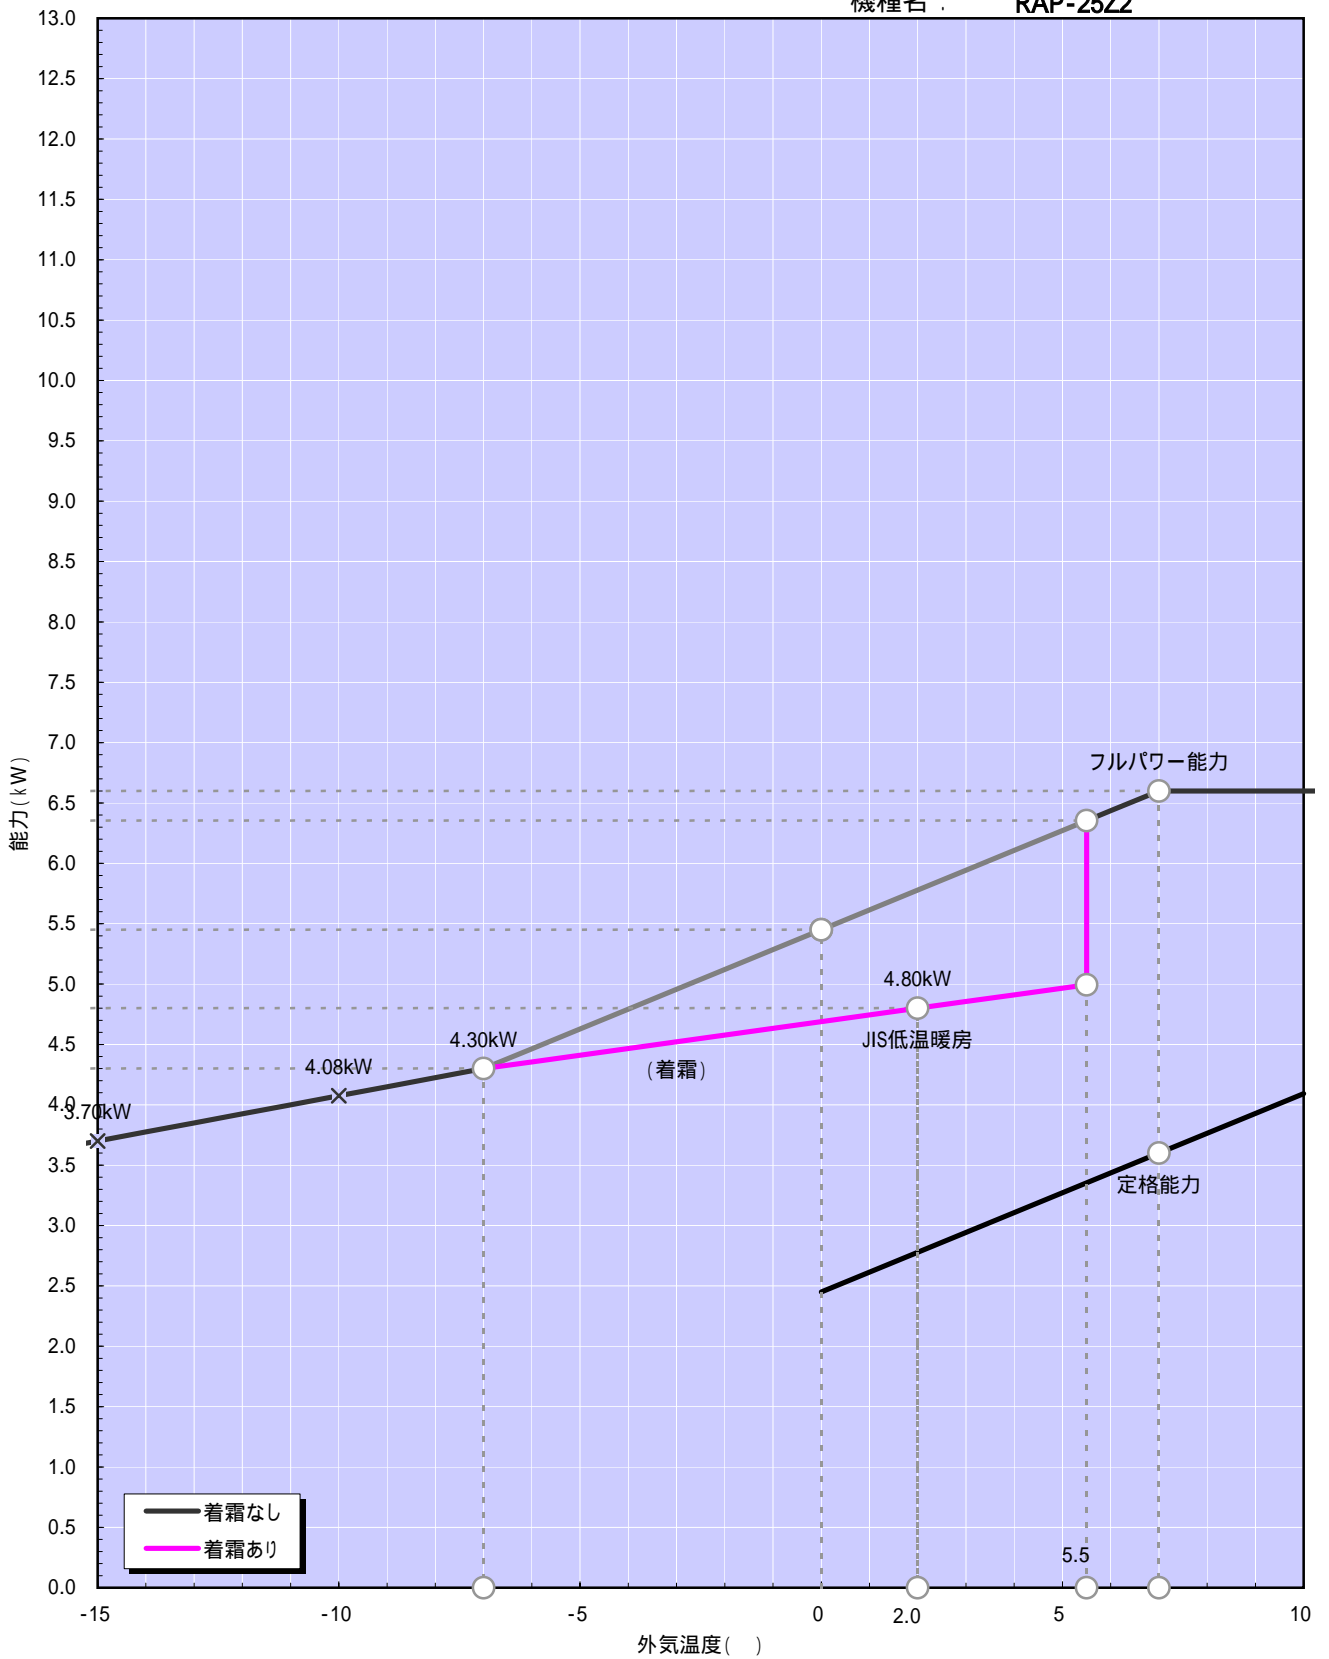

PAM機種

暖房能力特性 (室温20 一定)

機種名: RAP-25Z2

PAM機種

冷房能力特性 (室温27 一定)

機種名: RAP-25Z2