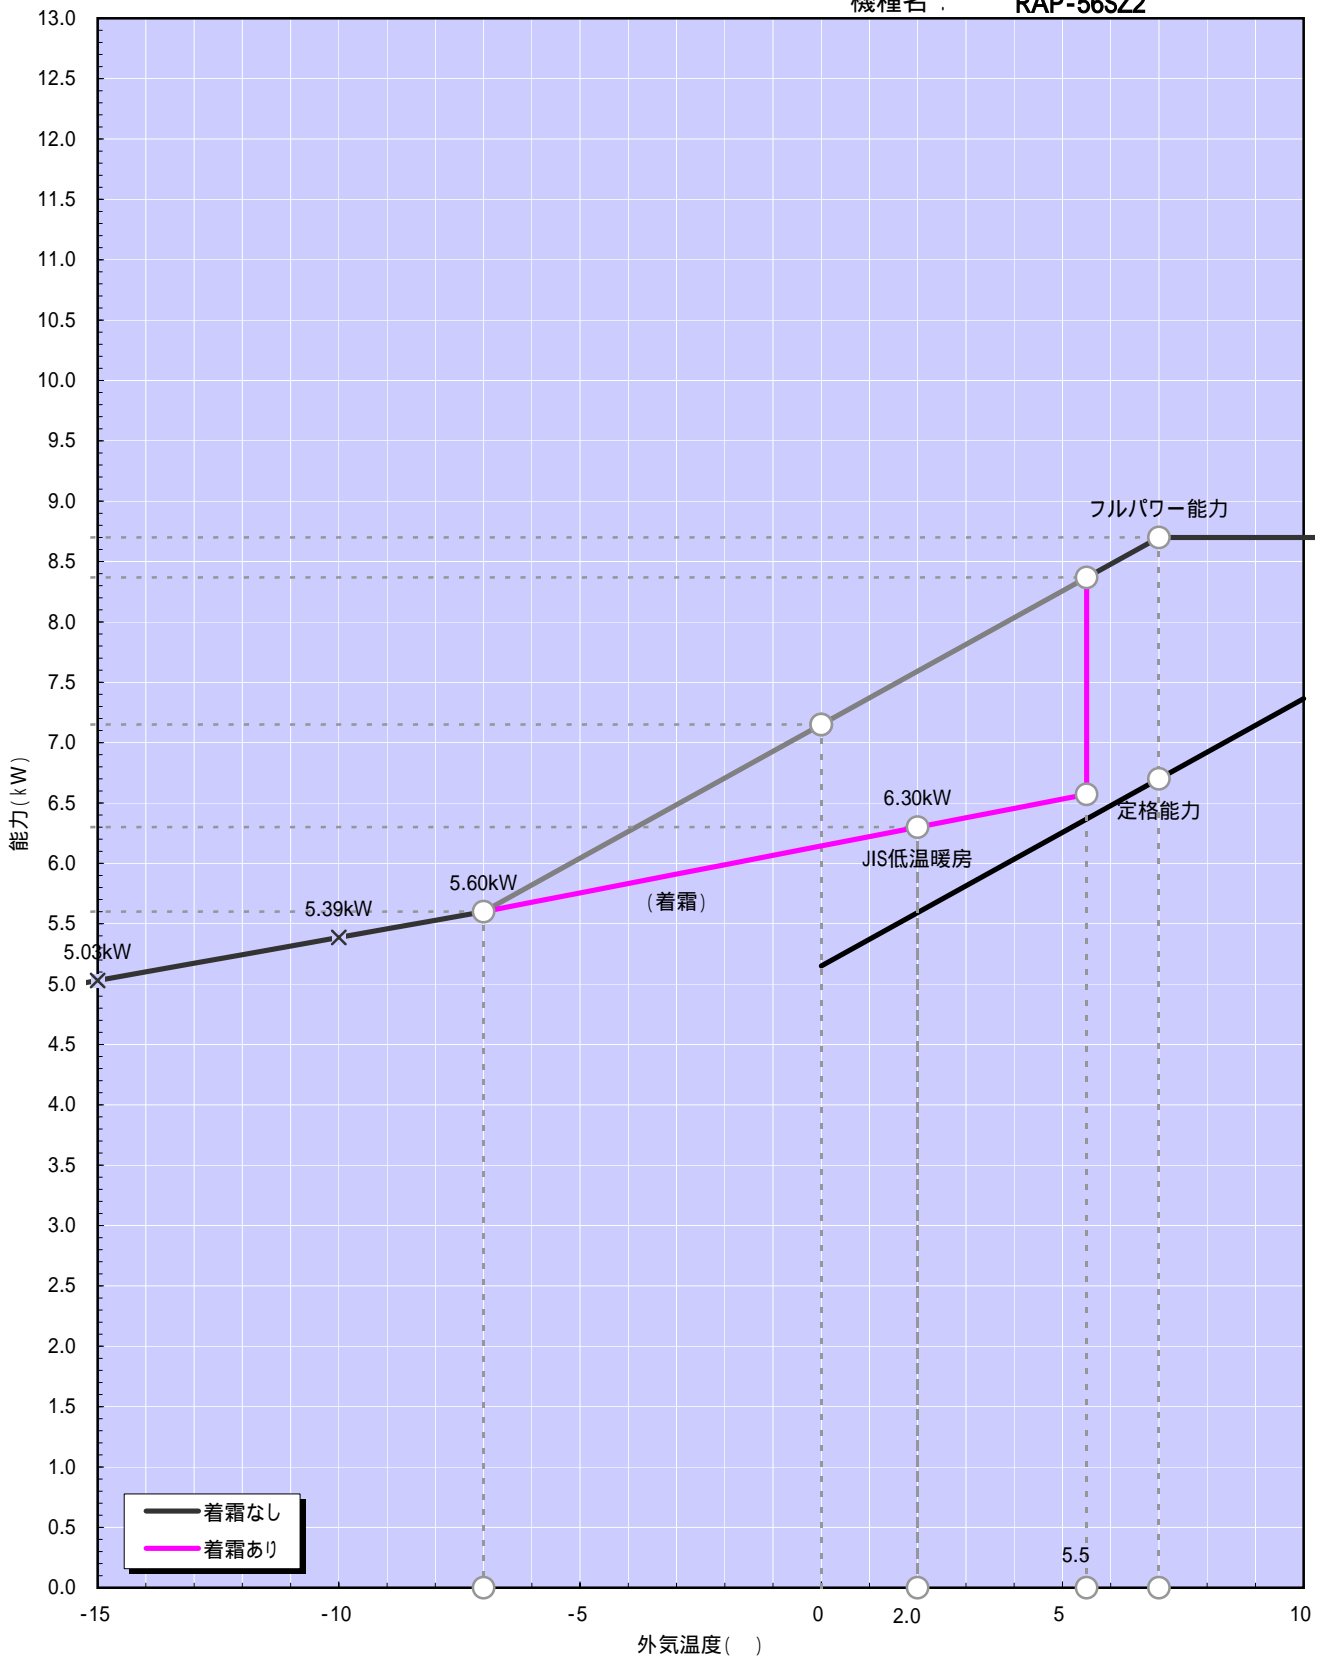

PAM機種

暖房能力特性 (室温20 一定)

機種名: RAP-56SZ2

PAM機種

冷房能力特性 (室温27 一定)

機種名: RAP-56SZ2