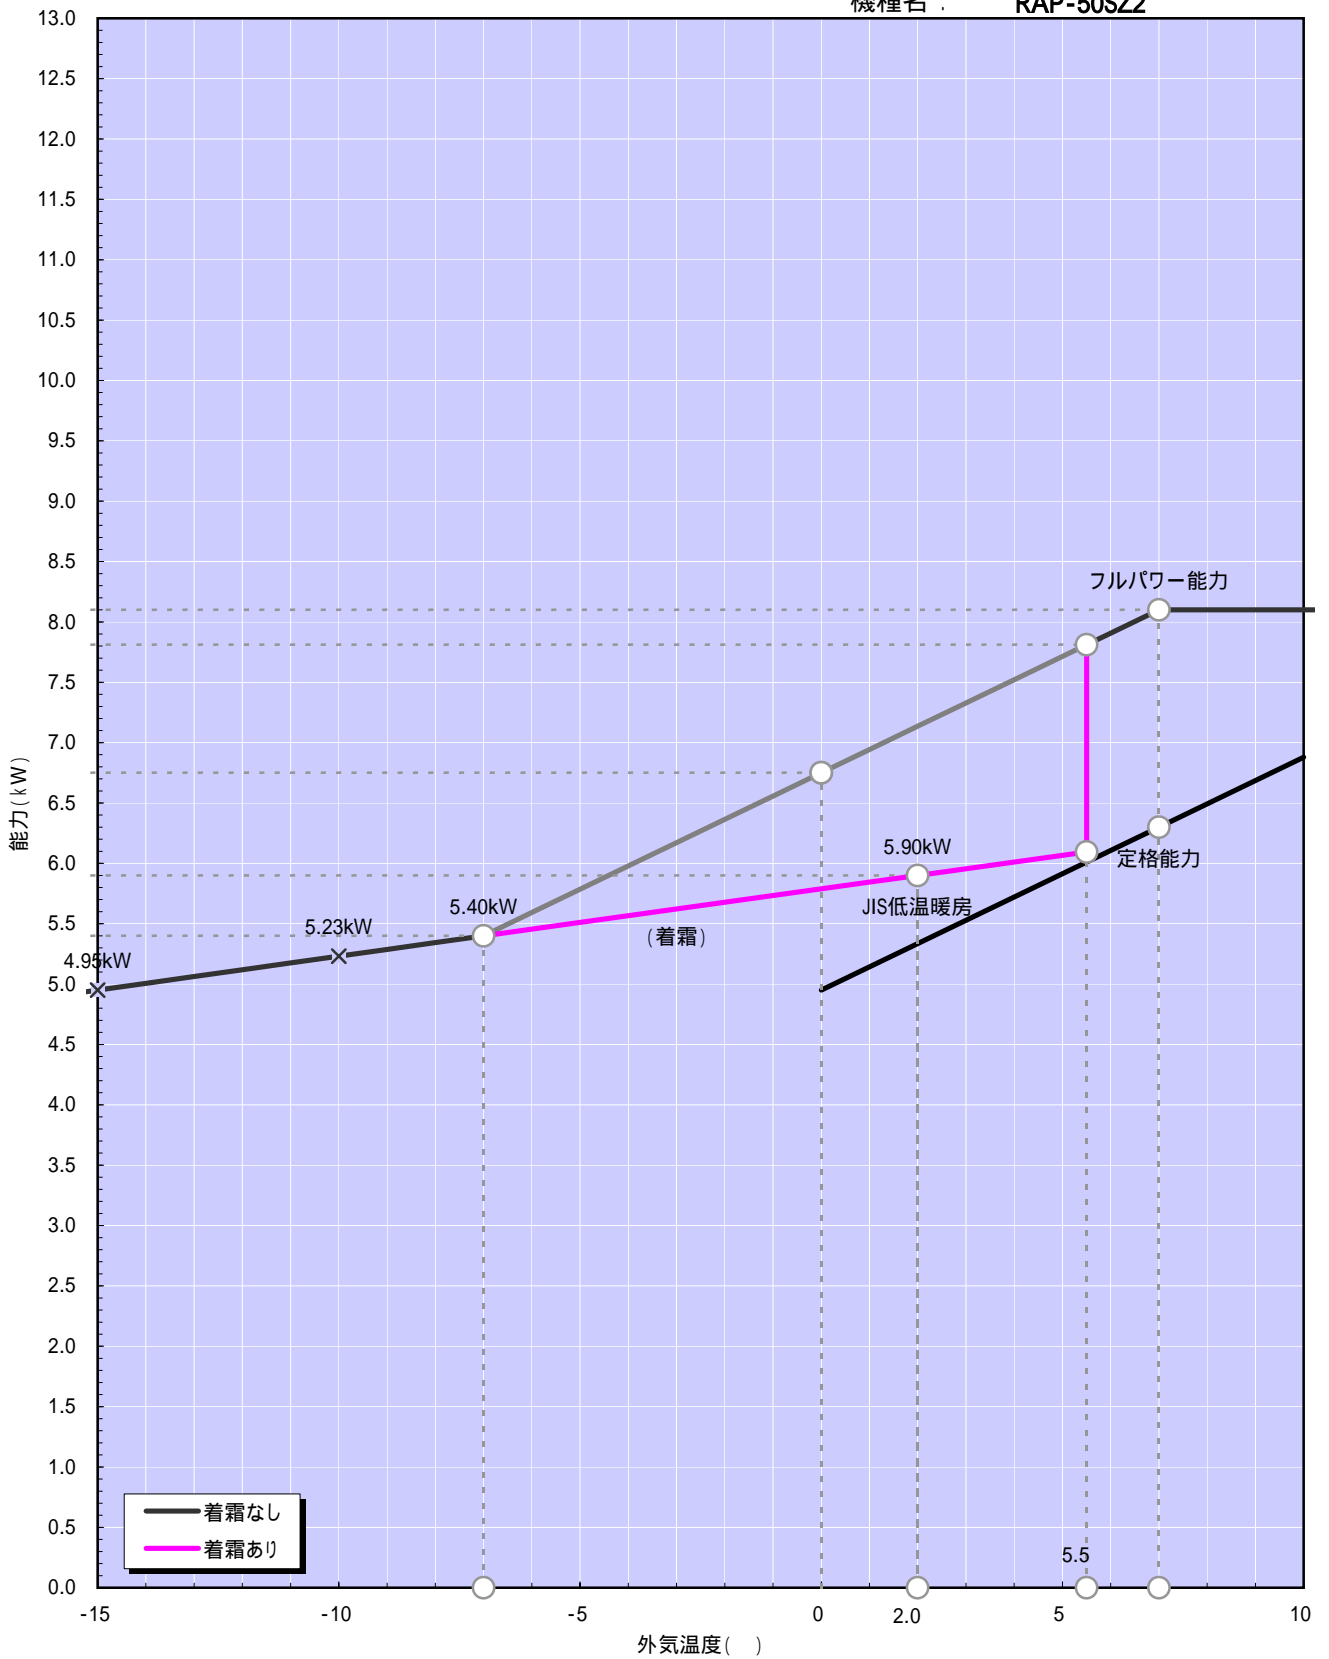

PAM機種

暖房能力特性 (室温20 一定)

機種名: RAP-50SZ2

PAM機種

冷房能力特性 (室温27 一定)

機種名: RAP-50SZ2