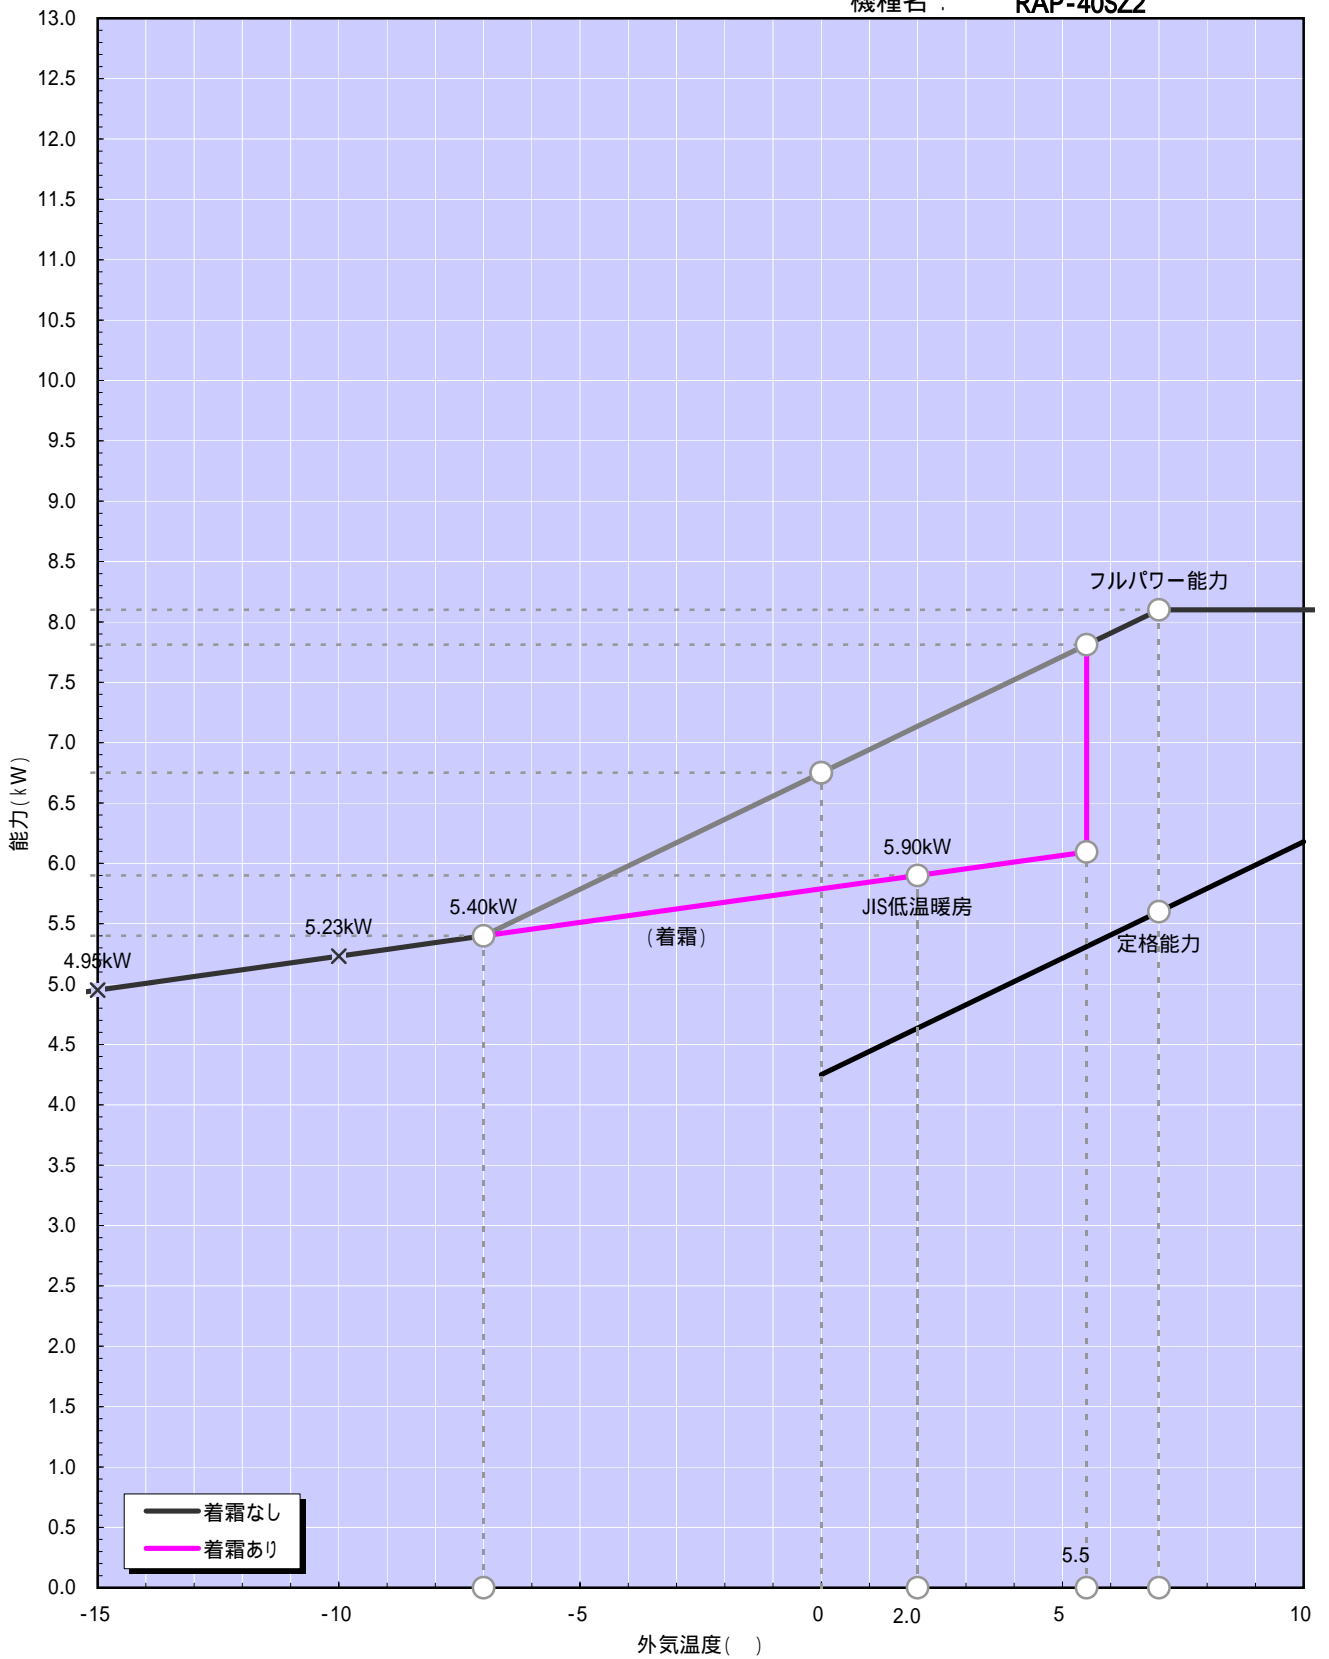

PAM機種

暖房能力特性 (室温20 一定)

機種名: RAP-40SZ2

PAM機種

冷房能力特性 (室温27 一定)

機種名: RAP-40SZ2