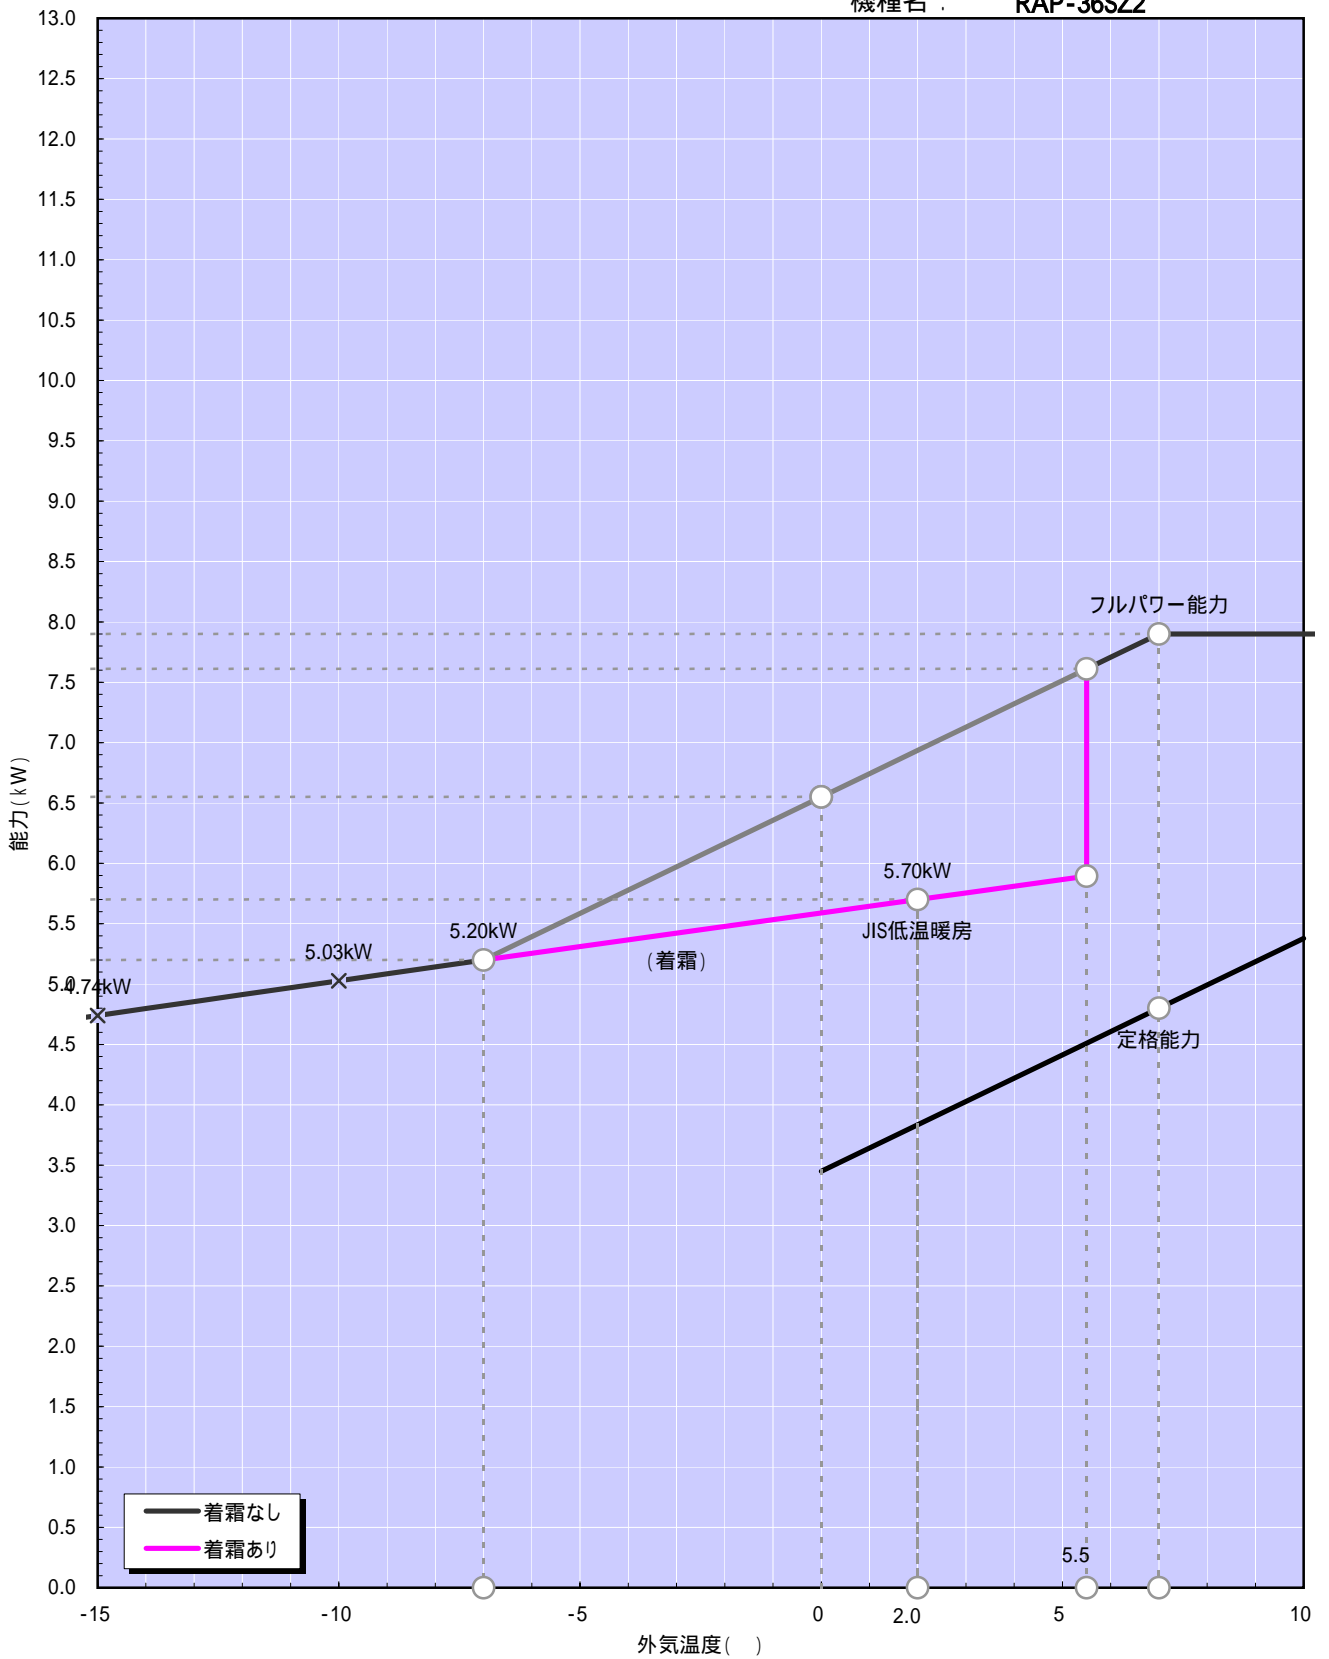

暖房能力特性 (室温20 一定)

機種名: RAP-36SZ2

PAM機種

冷房能力特性 (室温27 一定)

機種名: RAP-36SZ2